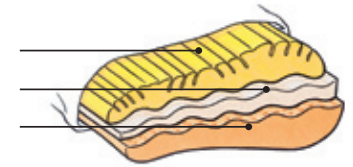

5

Molino-Schurwollkissen

natürlich weiches Kuschelkissen.

Schafschurwolle kann bis zu 30% ihres Eigengewichts an Feuchtigkeit aufnehmen und schnell wieder an die Aussenluft abgeben. Das ist auch ein wesentlicher Vorteil der aufschüttelbaren Kissenfüllung aus Schurwollbällchen. Durch Entnehmen oder Hinzufügen von Wollbällchen kann das Kissen in Höhe und Weichheitsgrad den individuellen Bedürfnissen angepasst werden.