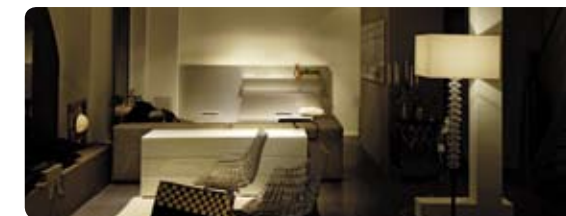

ARCHIVOLTO AG - RAPPERSWIL

Wir gestalten, planen und realisieren private und öffentliche Räume zum Wohnen, zum Arbeiten zum Sein.

ARCHIVOLTO AG, Kluggasse 7/8, 8640 Rapperswil,
T 055 210 07 48, F 055 210 07 49, info@archivolto.ch, www.archivolto.ch
Bulthaup • MDF • Poltrona Frau • Driade • Living Divani • Porro • u.v.m