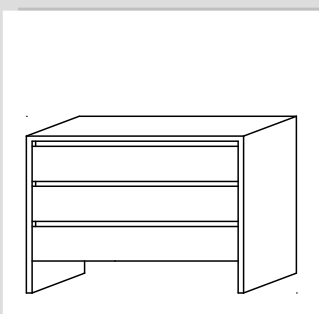

diva K 02

B: 120 H: 94 T: 50 cm

	Kern- buche	Ulme Maple	Cherry Eiche	Nuss
Massive Front	4.010	4.660	5.080	5.260
Mattlack-Front weiß, RAL9010	4.390	4.890	5.210	5.300
Hochglanz-Front weiß, RAL9010	4.980	5.490	5.810	5.870
Glas-Front weiß, RAL9010	4.570	5.210	5.640	5.790

3 Schubkästen mit grauem Linoleumboden

Aufpreis für andere Lack-RAL-Farben 200

Aufpreis Buche zu Kernbuche 5%

Andere Maße und Holzarten auf Anfrage