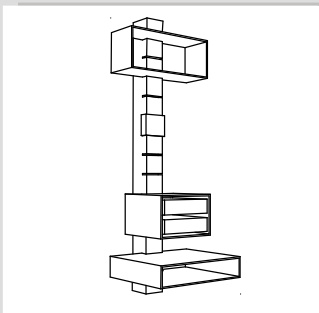

**Hängeregal com:re**

H: 30 T: 20 cm

	Kern- buche	Ulme Maple	Cherry Eiche	Nuss
com:re 01, B: 120 cm	910	1.030	1.160	1.250
com:re 02, B: 186 cm	1.050	1.200	1.410	1.510

Mit Nutleisten zur Wandbefestigung

Aufpreis Buche zu Kernbuche 5%

## contain / me 1

**Eiche Nuss**

Säule 164 cm, Kubus 1 bis 4, zwei schwarze Schütten

B: 52 T: 41 cm Vorteilspreis 3.660 3.690

Säule furniert, Kuben mit schwarzem oder weißem Hochglanz-Schichtstoff belegt. Steckdosenleiste ist nicht enthalten, TV-Halterung bis 37" optional.

## contain / me 2

**Eiche Nuss**

Säule 82 cm, 2 x Kubus 3, zwei schwarze Schütten

B: 52 T: 53,5 cm Vorteilspreis 2.540 2.580

Säule furniert, Kuben mit schwarzem oder weißem Hochglanz-Schichtstoff belegt. Steckdosenleiste ist nicht enthalten.

### Einzelpreise

zur individuellen Zusammenstellung

**schwarz Eiche Nuss  
weiß**

Säule 164 cm			1.880	1.910
Säule 82 cm			1.560	1.590
Kubus 1	B: 52 H: 12,5 T: 44 cm		450	
Kubus 2	B: 52 H: 24 T: 19 cm		410	
Kubus 3	B: 33 H: 24 T: 31,5 cm		420	
Kubus 4	für TV-Halterung		390	
2 Schütten schwarz für Kubus 3			310	
TV-Halterung, Vesa 75x75 100x100 200x100 200x200			60	