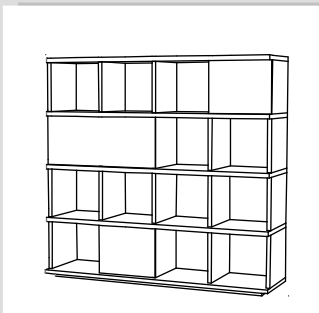

Regal 40/40

Kern- Ulme Cherry Nuss MDF
buche Maple Eiche weiß

Breite 152 Höhe 155 Tiefe 40 cm	3.330	4.380	5.650	6.050	3.140
1 Schiebetür 35 x 80	250				
2 Schiebetüren 35 x 40	380