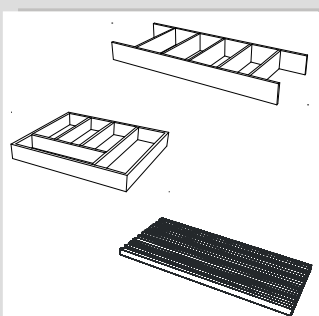

## Extras

für das gesamte diva-Programm

	Buche Maple
Schubkasteneinteilung Höhe 6 cm, alle 13 cm verstellbare Trennstege	160
Schubkasteneinteilung Höhe 10 cm, alle 13 cm verstellbare Trennstege	180
Kleinteile-Einsatz für die 6 cm hohe Einteilung, B: 42 T: 36 H: 6 cm	260
CD-Einsatz Aluwelle für diva S 04	200
CD-Einsatz Aluwelle für diva S 05, S 07, S 08, L 02.S, H 02	280
CD-Einsatz Aluwelle für diva S 06, S 09, L 01.S, L03.S, H 01	310