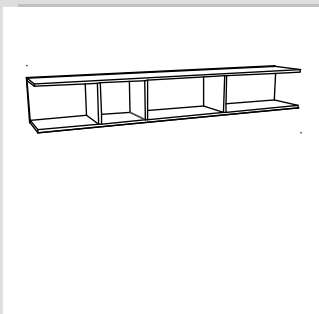

Hängeregale		Kern-	Ulme	Cherry	Nuss
horizontal oder vertikal montierbar.		buche	Maple	Eiche	
Höhe 24 cm, Tiefe 25 cm					
R090-25	B 90	1.130	1.280	1.380	1.460
R135-25	B 135	1.250	1.470	1.640	1.770
R180-25	B 180	1.360	1.650	1.850	2.030
R225-25	B 225	1.460	1.830	2.090	2.320

Höhe 35 cm, Tiefe 30 cm					
R090-30	B 90	1.250	1.470	1.600	1.730
R135-30	B 135	1.410	1.750	1.980	2.190
R180-30	B 180	1.560	1.990	2.280	2.540
R225-30	B 225	1.720	2.270	2.640	2.960

unverb. empf. Verkaufspreise inkl. Mwst.

SFR Preise 4/11