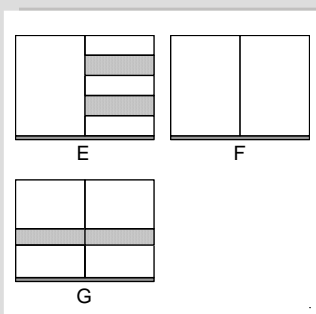

# regalystem IQ - Zubehör

Kommission:

Bestellung:

Datum:

Angebot:

<b>IQ – Zubehörteile</b>	<b>Stück</b>	<b>Einzelpreis</b>	<b>Gesamtpreis</b>
<b>Schiebetüre</b> 35 x 40 cm, Acryl schwarz			
<b>Schiebetüre</b> 35 x 40 cm, Acryl weiss			
<b>Schiebetüre</b> 35 x 40 cm, Acryl satiniert			
<b>Schiebetüre</b> 35 x 80 cm, Acryl schwarz			
<b>Schiebetüre</b> 35 x 80 cm, Acryl weiss			
<b>Schiebetüre</b> 35 x 80 cm, Acryl satiniert			
<b>Schiebetüre</b> 16 x 40 cm, Acryl schwarz			
<b>Schiebetüre</b> 16 x 40 cm, Acryl weiss			
<b>Schiebetüre</b> 16 x 40 cm, Acryl satiniert			
<b>Schiebetüre</b> 16 x 80 cm, Acryl schwarz			
<b>Schiebetüre</b> 16 x 80 cm, Acryl weiss			
<b>Schiebetüre</b> 16 x 80 cm, Acryl satiniert			
<b>Holzschubkasten-Set</b> , 35 x 35 cm			
<b>Holzschubkasten-Set</b> , 35 x 72,5 cm			
<b>Holzschubkasten</b> , 16 x 35 cm			
<b>Holzschubkasten</b> , 16 x 72,5 cm			
<b>CD-Einsatz für Schubkästen</b> 35 x 35 cm			
<b>CD-Einsatz für Schubkästen</b> 35 x 72,5 cm			
<b>Rückwand</b> 35 x 35 cm, weiss matt			
<b>Rückwand</b> 35 x 72,5 cm, weiss matt			
<b>Rückwand</b> 16 x 35 cm, weiss matt			
<b>Rückwand</b> 16 x 72,5 cm, weiss matt			
<b>Summe Zubehör inkl. Mwst.</b>			