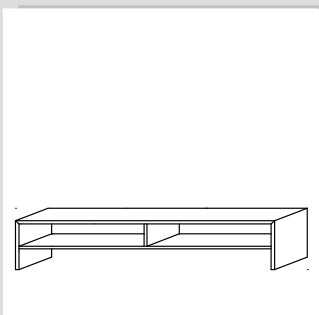

diva L 06

B: 231 H: 47 T: 45 cm

Kern- buche	Ulme Maple	Cherry Eiche	Nuss

Massivholz	1.800	2.420	2.800	3.080

1 fester Boden, Mittelseite, offen ohne Rückwand

Aufpreis Buche zu Kernbuche 5%
Andere Maße und Holzarten auf Anfrage