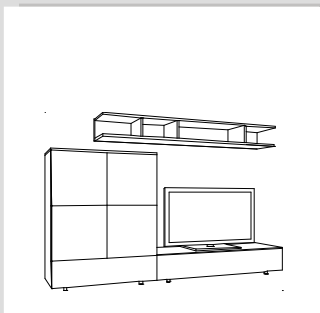

Variante 2
Gesamtbreite 225 cm

Kern- buche	Ulme Maple	Cherry Eiche	Nuss

1x Breite 90 + 135 cm	7.000	8.760	9.700	10.450