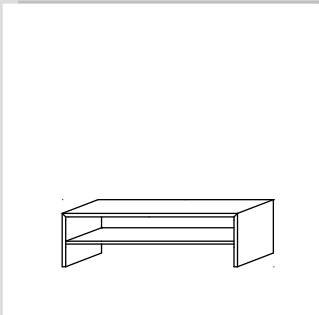

diva L 04

B: 141 H: 47 T: 45 cm

Kern- buche	Ulme Maple	Cherry Eiche	Nuss

Massivholz	1.340	1.740	1.970	2.170

1 fester Boden, offen ohne Rückwand

Aufpreis Buche zu Kernbuche 5%
Andere Maße und Holzarten auf Anfrage