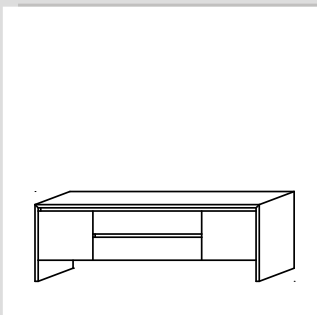

diva S 05

B: 186 H: 71 T: 45 cm

	Kern- buche	Ulme Maple	Cherry Eiche	Nuss

Massive Front	4.690	5.490	6.090	6.380
Mattlack-Front weiß, RAL9010	4.970	5.630	6.100	6.280
Hochglanz-Front weiß, RAL9010	5.680	6.330	6.790	6.970
Glas-Front weiß, RAL9010	5.150	5.920	6.480	6.730

2 Türen, 2 Schubkästen, 2 schmale Fachböden

Aufpreis für andere Lack-RAL-Farben 200

Aufpreis Buche zu Kernbuche 5%

Andere Maße und Holzarten auf Anfrage

Schubasten-Ausstattungen siehe diva Kommode