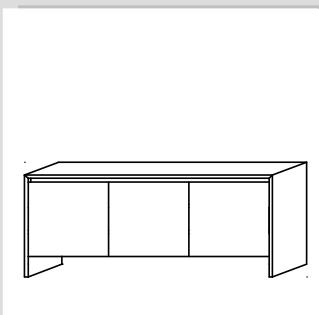

diva H 03

B: 210 H: 94 T: 50 cm

	Kern- buche	Ulme Maple	Cherry Eiche	Nuss
Massive Front	4.720	6.110	6.820	7.270
Mattlack-Front weiß, RAL9010	5.250	6.360	6.870	7.130
Hochglanz-Front weiß, RAL9010	6.310	7.450	7.910	8.140
Glas-Front weiß, RAL9010	5.210	6.420	6.980	7.320

3 Türen, 1 Mittelseite, 1 breiter und 1 schmaler Fachboden

Aufpreis für andere Lack-RAL-Farben 200

Aufpreis Buche zu Kernbuche 5%

Andere Maße und Holzarten auf Anfrage