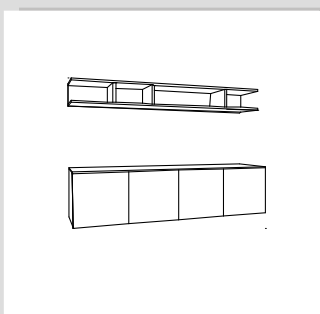

Variante 5
Gesamtbreite 180 cm

Kern- buche	Ulme Maple	Cherry Eiche	Nuss

1x Breite 180 cm	4.780	6.190	6.900	7.470