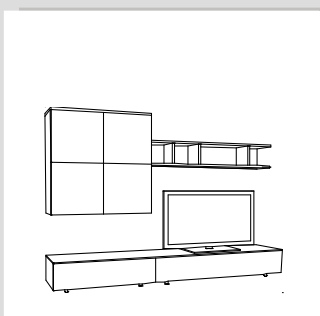

Variante 4
Gesamtbreite 225 cm

Kern- buche	Ulme Maple	Cherry Eiche	Nuss

1x Breite 90 + 135 cm	6.950	8.550	9.400	10.040