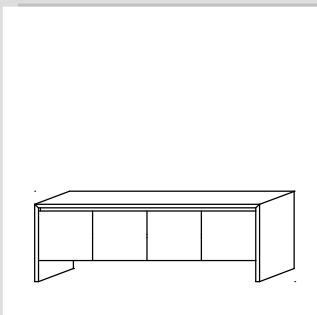

diva S 02

B: 186 H: 71 T: 45 cm

	Kern- buche	Ulme Maple	Cherry Eiche	Nuss
Massive Front	3.980	4.920	5.580	5.890
Mattlack-Front weiß, RAL9010	4.260	5.050	5.590	5.810
Hochglanz-Front weiß, RAL9010	4.950	5.740	6.300	6.480
Glas-Front weiß, RAL9010	4.360	5.210	5.820	6.070

4 Türen, 1 Mittelseite, 2 breite Fachböden

Aufpreis für andere Lack-RAL-Farben 200

Aufpreis Buche zu Kernbuche 5%

Andere Maße und Holzarten auf Anfrage