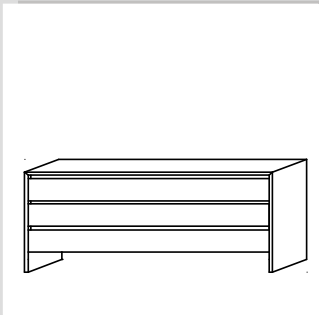

diva H 01

B: 210 H: 94 T: 50 cm

	Kern- buche	Ulme Maple	Cherry Eiche	Nuss
Massive Front	6.800	7.600	8.410	8.660
Mattlack-Front weiß, RAL9010	7.480	7.990	8.640	8.710
Hochglanz-Front weiß, RAL9010	8.470	8.950	9.600	9.630
Glas-Front weiß, RAL9010	7.760	8.520	9.350	9.550

6 Schubkästen, 1 Mittelseite, davor 3 lange Vorderstücke

Aufpreis für andere Lack-RAL-Farben 200

Aufpreis Buche zu Kernbuche 5%

Andere Maße und Holzarten auf Anfrage

Schubasten-Ausstattungen siehe diva Kommode