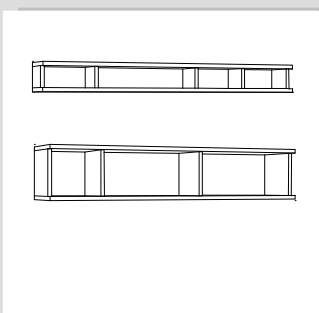

Hängeregal 40/80

Kern- Ulme Cherry Nuss MDF
buche Maple Eiche weiß

Breite 190 Höhe 21 Tiefe 25 cm	910	1.280	1.630	1.750	850
Breite 190 Höhe 40 Tiefe 40 cm	1.020	1.440	1.860	1.980	960