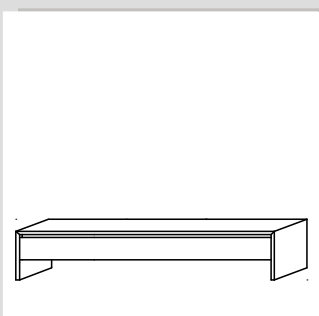

diva L 03.S

B: 231 H: 47 T: 45 cm

Kern- buche	Ulme Maple	Cherry Eiche	Nuss

Massive Front	3.860	4.520	4.980	5.260
Mattlack-Front weiß, RAL9010	4.140	4.680	5.080	5.310
Hochglanz-Front weiß, RAL9010	4.520	5.060	5.460	5.660
Glas-Front weiß, RAL9010	4.340	5.000	5.460	5.730

2 Schubkästen, 1 Mittelseite, davor 1 langes Vorderstück

Aufpreis für andere Lack-RAL-Farben 200

Aufpreis Buche zu Kernbuche 5%

Andere Maße und Holzarten auf Anfrage

Schubasten-Ausstattungen siehe diva Kommode