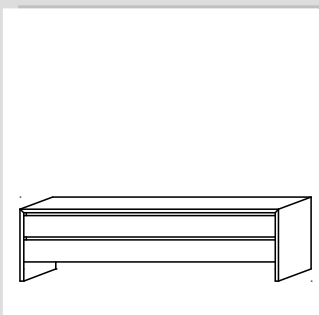

diva S 09

B: 231 H: 71 T: 45 cm

Kern- buche	Ulme Maple	Cherry Eiche	Nuss

Massive Front	5.770	6.650	7.090	7.440
Mattlack-Front weiß, RAL9010	6.200	6.860	7.160	7.390
Hochglanz-Front weiß, RAL9010	6.960	7.620	7.880	8.110
Glas-Front weiß, RAL9010	6.650	7.520	7.930	8.270

4 Schubkästen, 1 Mittelseite, davor 2 lange Vorderstücke

Aufpreis für andere Lack-RAL-Farben 200

Aufpreis Buche zu Kernbuche 5%

Andere Maße und Holzarten auf Anfrage

Schubasten-Ausstattungen siehe diva Kommode