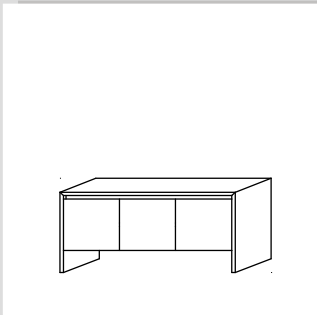

## Extras

für das gesamte diva-Programm

	Buche Maple
Schubkasteneinteilung Höhe 6 cm, alle 13 cm verstellbare Trennstege	160
Schubkasteneinteilung Höhe 10 cm, alle 13 cm verstellbare Trennstege	180
Kleinteile-Einsatz für die 6 cm hohe Einteilung, B: 42 T: 36 H: 6 cm	260
CD-Einsatz Aluwelle für diva S 04	200
CD-Einsatz Aluwelle für diva S 05, S 07, S 08, L 02.S, H 02	280
CD-Einsatz Aluwelle für diva S 06, S 09, L 01.S, L03.S, H 01	310