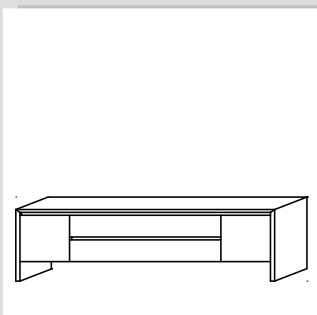

diva S 06

B: 231 H: 71 T: 45 cm

	Kern- buche	Ulme Maple	Cherry Eiche	Nuss

Massive Front	5.560	6.550	7.220	7.550
Mattlack-Front weiß, RAL9010	5.920	6.700	7.240	7.440
Hochglanz-Front weiß, RAL9010	6.790	7.570	8.090	8.270
Glas-Front weiß, RAL9010	6.170	7.110	7.750	8.030

2 Türen, 2 große Schubkästen, 2 schmale Fachböden

Aufpreis für andere Lack-RAL-Farben 200

Aufpreis Buche zu Kernbuche 5%

Andere Maße und Holzarten auf Anfrage

Schubasten-Ausstattungen siehe diva Kommode