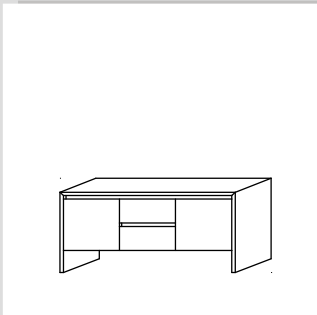

diva S 04

B: 141 H: 71 T: 45 cm

	Kern- buche	Ulme Maple	Cherry Eiche	Nuss

Massive Front	4.280	4.980	5.400	5.610
Mattlack-Front weiß, RAL9010	4.510	5.070	5.410	5.540
Hochglanz-Front weiß, RAL9010	5.100	5.660	5.990	6.100
Glas-Front weiß, RAL9010	4.700	5.360	5.740	5.920

2 Türen, 2 Schubkästen, 2 schmale Fachböden

Aufpreis für andere Lack-RAL-Farben 200

Aufpreis Buche zu Kernbuche 5%

Andere Maße und Holzarten auf Anfrage

Schubasten-Ausstattungen siehe diva Kommode