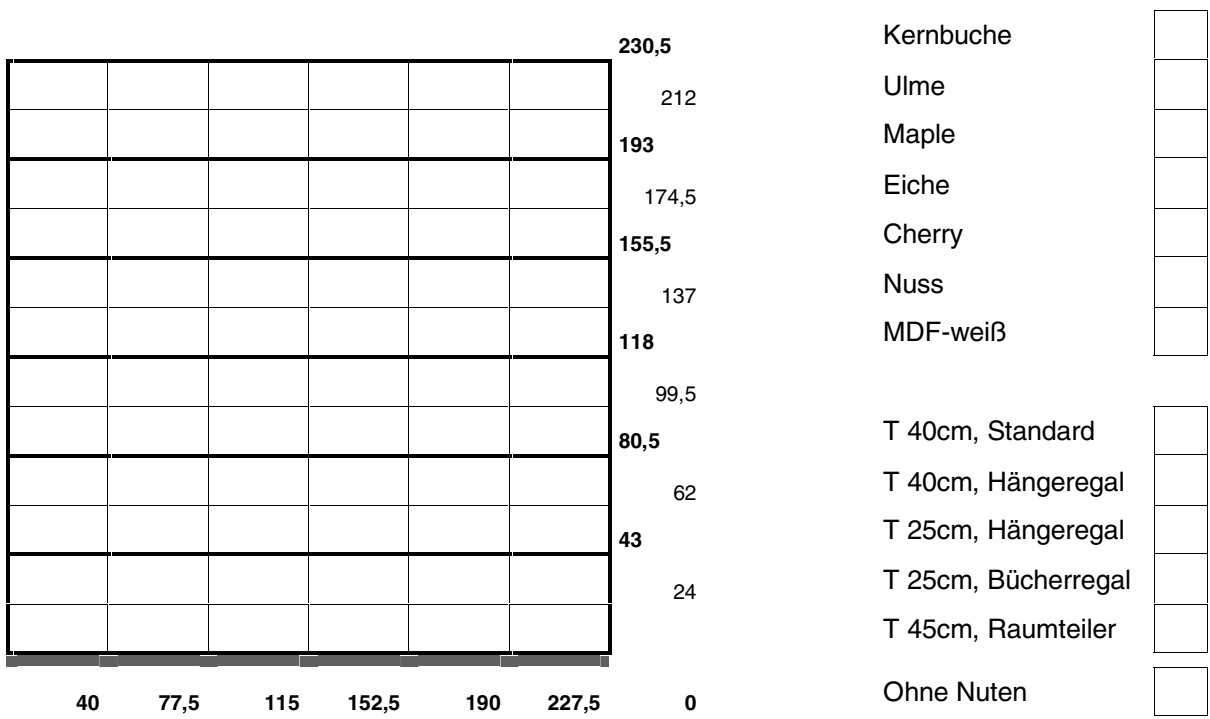

regal und sideboardsystem IQ

Kommission: ☐ Bestellung: ☐

Datum: ☐ Angebot: ☐

Die Rasterbreite **40 cm**, bitte folgendermassen ☒ markieren.
Lichte Innenmasse: Höhe 35 oder 16 cm, Breite 35 cm

Die Rasterbreite **80 cm**, bitte folgendermassen ☒ markieren.
Lichte Innenmasse: Höhe 35 oder 16 cm, Breite 72,5 cm

Regale mit nur einer Feldbreite benötigen zwingend Rückwände.

Einzelteile	Breite	Stück	Einzelpreis	Gesamtpreis
Sockelboden				
Mittelboden	dito			
Oberboden für Regale -Hängeregale	dito			
Seiten Höhe 35 cm				
Seiten Höhe 16 cm				
Summe inkl. Mwst.				
Aufpreis für Raumteiler	T 45 cm		+ 20 %	
Abschlag für Bücher- Hängeregal	T 25 cm		- 15 %	
Zubehör von Zubehörliste			Übertrag	
Preis inkl. Zubehör + Mwst.