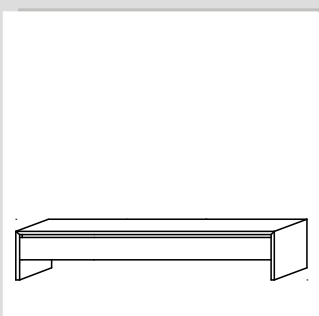

diva L 03.K

B: 231 H: 47 T: 45 cm

	Kern- buche	Ulme Maple	Cherry Eiche	Nuss

Massive Front	3.210	3.910	4.390	4.680
Mattlack-Front weiß, RAL9010	3.620	4.240	4.630	4.870
Hochglanz-Front weiß, RAL9010	3.990	4.600	5.000	5.210
Glas-Front weiß, RAL9010	3.670	4.390	4.870	5.150

1 Klappe, 1 Mittelseite, Rückwand mit Belüftungsschlitzen

Aufpreis für andere Lack-RAL-Farben 200

Aufpreis Buche zu Kernbuche 5%

Andere Maße und Holzarten auf Anfrage