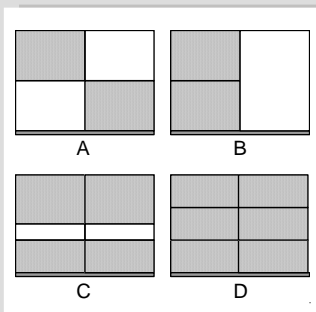

# regalystem IQ - Zubehör

Kommission:

Bestellung:

Datum:

Angebot:

<b>IQ – Zubehörteile</b>	<b>Stück</b>	<b>Einzelpreis</b>	<b>Gesamtpreis</b>
<b>Schiebetüre</b> 35 x 40 cm, Acryl schwarz			
<b>Schiebetüre</b> 35 x 40 cm, Acryl weiss			
<b>Schiebetüre</b> 35 x 40 cm, Acryl satiniert			
<b>Schiebetüre</b> 35 x 80 cm, Acryl schwarz			
<b>Schiebetüre</b> 35 x 80 cm, Acryl weiss			
<b>Schiebetüre</b> 35 x 80 cm, Acryl satiniert			
<b>Schiebetüre</b> 16 x 40 cm, Acryl schwarz			
<b>Schiebetüre</b> 16 x 40 cm, Acryl weiss			
<b>Schiebetüre</b> 16 x 40 cm, Acryl satiniert			
<b>Schiebetüre</b> 16 x 80 cm, Acryl schwarz			
<b>Schiebetüre</b> 16 x 80 cm, Acryl weiss			
<b>Schiebetüre</b> 16 x 80 cm, Acryl satiniert			
<b>Holzschubkasten-Set</b> , 35 x 35 cm			
<b>Holzschubkasten-Set</b> , 35 x 72,5 cm			
<b>Holzschubkasten</b> , 16 x 35 cm			
<b>Holzschubkasten</b> , 16 x 72,5 cm			
<b>CD-Einsatz für Schubkästen</b> 35 x 35 cm			
<b>CD-Einsatz für Schubkästen</b> 35 x 72,5 cm			
<b>Rückwand</b> 35 x 35 cm, weiss matt			
<b>Rückwand</b> 35 x 72,5 cm, weiss matt			
<b>Rückwand</b> 16 x 35 cm, weiss matt			
<b>Rückwand</b> 16 x 72,5 cm, weiss matt			
<b>Summe Zubehör inkl. Mwst.</b>			