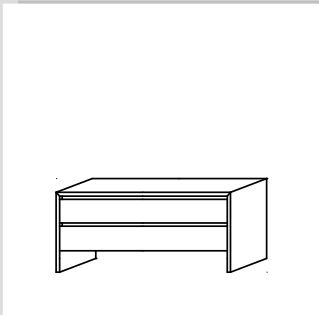

diva S 07

B: 141 H: 71 T: 45 cm

Kern- buche	Ulme Maple	Cherry Eiche	Nuss

Massive Front	3.870	4.490	4.840	5.030
Mattlack-Front weiß, RAL9010	4.150	4.660	4.920	5.030
Hochglanz-Front weiß, RAL9010	4.640	5.150	5.400	5.490
Glas-Front weiß, RAL9010	4.310	4.950	5.300	5.480

2 große Schubkästen

Aufpreis für andere Lack-RAL-Farben 200

Aufpreis Buche zu Kernbuche 5%

Andere Maße und Holzarten auf Anfrage

Schubasten-Ausstattungen siehe diva Kommode