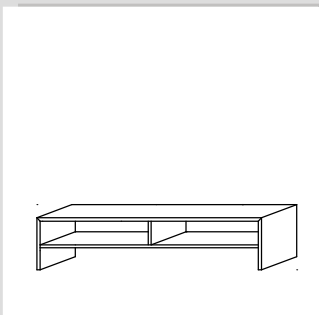

diva L 05

B: 186 H: 47 T: 45 cm

Kern- buche	Ulme Maple	Cherry Eiche	Nuss

Massivholz	1.620	2.130	2.470	2.680

1 fester Boden, Mittelseite, offen ohne Rückwand

Aufpreis Buche zu Kernbuche 5%
Andere Maße und Holzarten auf Anfrage