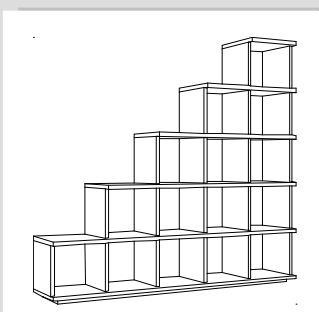

Abgetreptes Regal 40/40

Kern- Ulme Cherry Nuss MDF
buche Maple Eiche weiß

Breite 190 Höhe 193 Tiefe 40 cm	4.030	5.410	6.660	7.020	3.710