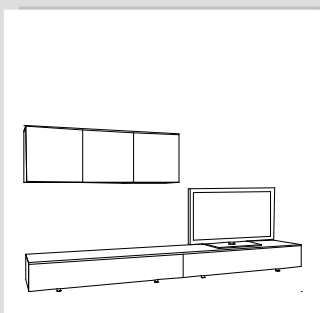

Variante 3
Gesamtbreite 270 cm

Kern- buche	Ulme Maple	Cherry Eiche	Nuss

1x Breite 135 + 135 cm	5.730	7.140	7.740	8.200