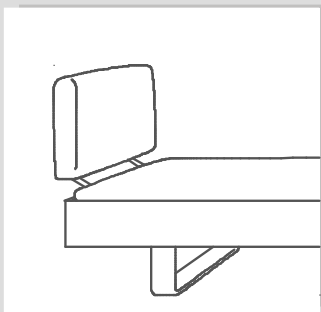

level one mit Lederlehne

Außenmaß: + 6 cm

	Kern- buche	Ulme Maple	Cherry Eiche	Nuss	Lack weiß
90/100 x 200	3.860	4.040	4.090	4.200	4.550
120 x 200	4.060	4.250	4.300	4.420	4.810
140 x 200	4.250	4.470	4.520	4.660	5.060
160 x 200	4.470	4.700	4.740	4.890	5.320
180 x 200	4.680	4.890	4.960	5.100	5.560
200 x 200	4.960	5.200	5.270	5.420	5.920

Lederfarben schwarz, weiß, creme, braun

Bettseitenhöhe 33 cm, inkl. Lehne 73 oder 76 cm, Bettseitenbreite 16 cm
ab Breite 160 cm mit Mittelauflage

Auflagenhöhe bitte angeben: 13 oder 10 cm