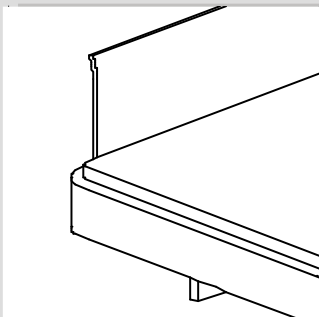

com:ca XL**10%**

Bettseitenhöhe 41 cm

Bettseitenbreite 22 cm, Kufenhöhe 19 cm

Auflagenhöhe bitte angeben: 19, 16, 13 oder 10 cm

unverb. empf. Verkaufspreise inkl. Mwst.

SFR Preise 4/11

Bettinnenmaß	Kern- buche	Ulme Maple	Cherry Eiche	Nuss	Lack weiß
Außenmaß: + 6 cm					
90/100 x 200	2.280	2.640	3.020	3.190	3.160
120 x 200	2.340	2.740	3.160	3.360	3.260
140 x 200	2.410	2.840	3.310	3.500	3.360
160 x 200	2.560	3.010	3.520	3.740	3.520
180 x 200	2.610	3.110	3.650	3.900	3.600
200 x 200	2.670	3.210	3.790	4.050	3.700
Aufpreis Hochglanz-Lackierung RAL9010					530

Bett ohne Rückenlehne und Bohrungen (optional angeben)

Bettseitenhöhe 36 cm, Bettseitenbreite 19 cm

ab Breite 160 cm mit Mittelauflage

Auflagenhöhe bitte angeben: 16, 13 oder 10 cm

Rückenlehne	Kern- buche	Ulme Maple	Cherry Eiche	Nuss	Lack weiß
Höhe 41 cm					
84-94	880	960	1.010	1.050	1.160
114	950	1.050	1.110	1.150	1.280
134	1.010	1.110	1.200	1.250	1.380
154	1.080	1.200	1.300	1.350	1.490
174	1.150	1.280	1.380	1.450	1.590
194	1.200	1.360	1.480	1.530	1.710
Aufpreis Hochglanz-Lackierung RAL9010					420