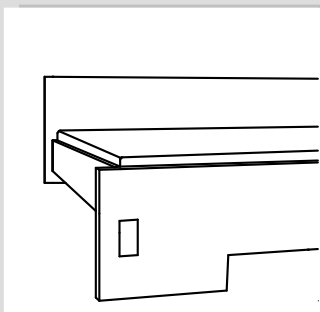

Bettinnenmaß

Außen: B + 16, L + 8 cm

	Kern- buche	Eiche	Nuss
90/100 x 200	2.560	3.510	4.110
120 x 200	2.660	3.700	4.340
140 x 200	2.760	3.880	4.570
160 x 200	2.950	4.160	4.900
180 x 200	3.050	4.370	5.130
200 x 200	3.150	4.520	5.350

Bettseitenhöhe 30 cm

Kopfteilhöhe 70 cm, Bettseitenbreite 20 cm

ab Breite 160 cm mit Mittelauflage

Auflagenhöhe bitte angeben: 17, 14 oder 11 cm

Beistelltisch zen/10

Materialstärke 30 mm

	Kern- buche	Eiche	Nuss
B: 60 T: 36 H: 10 cm	310	420	470

Nachtisch-Beispiel aus unserem Preisblatt Beistelltische

Extras	Auf- preis	Kern- buche	Eiche	Nuss
Überlänge je 10 cm		170	200	230
Komforthöhe 40 cm (Beine 20x40 cm)		260	300	310
Sonderlänge 190 cm	0%			
zen-Liege ohne Rückenlehne	- 12%			
Aluwinkel für Auflagenhöhe 20 cm	70