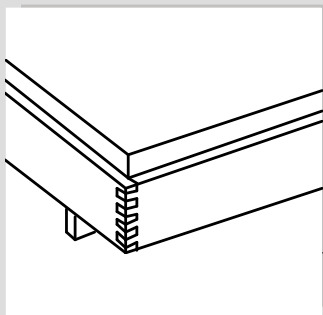

step x - Gezinkt

Außenmaß: + 6 cm

	Kern- buche	Ulme Maple	Cherry Eiche	Nuss
90/100 x 200	2.270	2.610	2.790	2.890
120 x 200	2.290	2.660	2.860	2.950
140 x 200	2.320	2.690	2.910	3.020
160 x 200	2.440	2.820	3.050	3.170
180 x 200	2.460	2.870	3.100	3.240
200 x 200	2.490	2.920	3.170	3.300

Standard-Beine: Alu rund, Holz quadratisch oder schwarze MDF-Winkel

Bettseitenhöhe 35 cm, Bettseitenbreite 18 cm

ab Breite 160 cm mit Mittelauflage

Auflagenhöhe bitte angeben: 15, 12 oder 9 cm

step G - Gehrung

Außenmaß: + 6 cm

	Kern- buche	Ulme Maple	Cherry Eiche	Nuss
90/100 x 200	2.030	2.440	2.620	2.710
120 x 200	2.060	2.490	2.670	2.770
140 x 200	2.080	2.520	2.740	2.840
160 x 200	2.190	2.660	2.890	2.990
180 x 200	2.220	2.710	2.940	3.040
200 x 200	2.240	2.760	3.000	3.100

Standard-Beine: Alu rund, Holz quadratisch oder schwarze MDF-Winkel

Bettseitenhöhe 35 cm, Bettseitenbreite 18 cm

ab Breite 160 cm mit Mittelauflage

Auflagenhöhe bitte angeben: 15, 12 oder 9 cm

Extras

	Auf- preis	Kern- buche	Ulme Maple	Cherry Eiche	Nuss
Standardbeine je 5 cm Erhöhung		70	70	70	70
Überlänge je 10 cm		120	130	150	170
Sonderlänge 190 cm	0%				
Aufpreis Buche zu Kernbuche	5%				
Edelstahlbeine, Kufen o. Edelstahlplatte	230				
Edelstahlbeine o. Kufen um 5 cm erhöht	120				
Kufenanpassung für Motorrahmen	150				

step XL

+ 10%

Rahmen gezinkt oder auf Gehrung

Bettseitenhöhe 42 cm, Bettseitenbreite 22 cm

Auflagenhöhe bitte angeben: 19, 16, 13 oder 10 cm

unverb. empf. Verkaufspreise inkl. MwSt.

SFR Preise 4/11