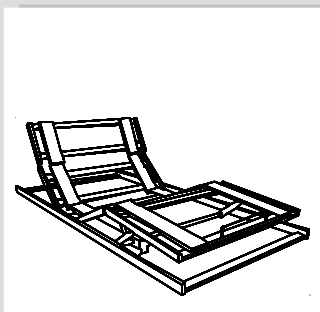

Bettseitenhöhe 30 cm

Kopfteilhöhe 70 cm, Bettseitenbreite 20 cm

ab Breite 160 cm mit Mittelauflage

Auflagenhöhe bitte angeben: 17, 14 oder 11 cm**Beistelltisch zen/10**

Materialstärke 30 mm

	Kern- buche	Eiche	Nuss
B: 60 T: 36 H: 10 cm	310	420	470

Nachtisch-Beispiel aus unserem Preisblatt Beistelltische

Extras	Auf- preis	Kern- buche	Eiche	Nuss
Überlänge je 10 cm		170	200	230
Komforthöhe 40 cm (Beine 20x40 cm)		260	300	310
Sonderlänge 190 cm	0%			
zen-Liege ohne Rückenlehne	- 12%			
Aluwinkel für Auflagenhöhe 20 cm	70			