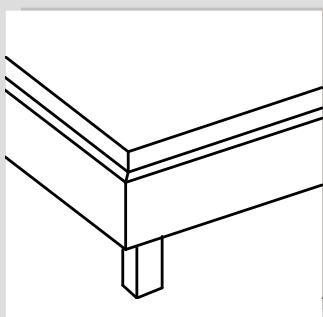

step x - Gezinkt

Außenmaß: + 6 cm

	Kern- buche	Ulme Maple	Cherry Eiche	Nuss
90/100 x 200	2.270	2.610	2.790	2.890
120 x 200	2.290	2.660	2.860	2.950
140 x 200	2.320	2.690	2.910	3.020
160 x 200	2.440	2.820	3.050	3.170
180 x 200	2.460	2.870	3.100	3.240
200 x 200	2.490	2.920	3.170	3.300

Standard-Beine: Alu rund, Holz quadratisch oder schwarze MDF-Winkel

Bettseitenhöhe 35 cm, Bettseitenbreite 18 cm

ab Breite 160 cm mit Mittelauflage

Auflagenhöhe bitte angeben: 15, 12 oder 9 cm

step G - Gehrung

Außenmaß: + 6 cm

	Kern- buche	Ulme Maple	Cherry Eiche	Nuss
90/100 x 200	2.030	2.440	2.620	2.710
120 x 200	2.060	2.490	2.670	2.770
140 x 200	2.080	2.520	2.740	2.840
160 x 200	2.190	2.660	2.890	2.990
180 x 200	2.220	2.710	2.940	3.040
200 x 200	2.240	2.760	3.000	3.100

Standard-Beine: Alu rund, Holz quadratisch oder schwarze MDF-Winkel

Bettseitenhöhe 35 cm, Bettseitenbreite 18 cm

ab Breite 160 cm mit Mittelauflage

Auflagenhöhe bitte angeben: 15, 12 oder 9 cm

Extras

	Auf- preis	Kern- buche	Ulme Maple	Cherry Eiche	Nuss
Standardbeine je 5 cm Erhöhung		70	70	70	70
Überlänge je 10 cm		120	130	150	170
Sonderlänge 190 cm	0%				
Aufpreis Buche zu Kernbuche	5%				
Edelstahlbeine, Kufen o. Edelstahlplatte	230				
Edelstahlbeine o. Kufen um 5 cm erhöht	120				
Kufenanpassung für Motorrahmen	150				

step XL

+ 10%

Rahmen gezinkt oder auf Gehrung

Bettseitenhöhe 42 cm, Bettseitenbreite 22 cm

Auflagenhöhe bitte angeben: 19, 16, 13 oder 10 cm

unverb. empf. Verkaufspreise inkl. MwSt.

SFR Preise 4/11