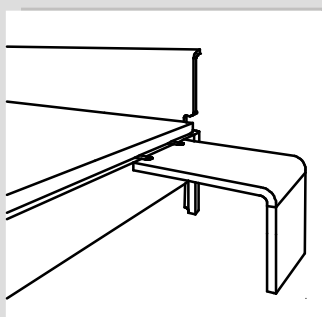

Bettinnenmaß

Außenmaß: + 6 cm

	Kern- buche	Ulme Maple	Cherry Eiche	Nuss
90/100 x 200	2.930	3.430	3.870	4.010
120 x 200	3.010	3.560	4.040	4.200
140 x 200	3.090	3.690	4.200	4.390
160 x 200	3.260	3.910	4.450	4.670
180 x 200	3.340	4.040	4.620	4.850
200 x 200	3.430	4.150	4.780	5.050

Bettseitenhöhe 41 cm

Kopfteilhöhe 78 cm, Bettseitenbreite 21 cm

ab Breite 160 cm mit Mittelauflage

Auflagenhöhe bitte angeben: 18, 15, 12 oder 9 cm

loop Einhäng-Nachttisch

Tiefe 34 cm, mit Edelstahl-Bügeln

		Kern- buche	Ulme Maple	Cherry Eiche	Nuss
LO-5036	Breite 50, Höhe 36 cm	610	710	730	760
LO-6036	Breite 60, Höhe 36 cm	630	730	740	780
LO-5041	Breite 50, Höhe 41 cm	650	740	760	790
LO-6041	Breite 60, Höhe 41 cm	660	760	780	810
LO-5046	Breite 50, Höhe 46 cm	680	780	790	830
LO-6046	Breite 60, Höhe 46 cm	700	790	810	840

Bei Höhenänderungen wird die nächst größere Höhe berechnet.

Extras

	Auf- preis	Kern- buche	Ulme Maple	Cherry Eiche	Nuss
Überlänge je 10 cm		150	170	180	200
Komforthöhe 46 cm		120	130	150	170
Sonderlänge 190 cm	0%				
loop-Liege ohne Rückenlehne	-12%				
Aufpreis Buche zu Kernbuche	5%				
Aluwinkel für Auflagenhöhe 21 cm	70