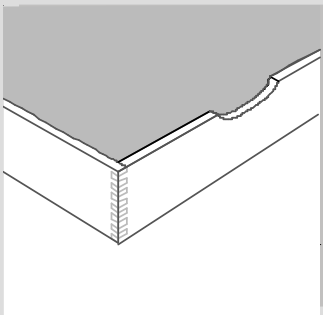

Bettkasten massiv, gezinkt

Buche Cherry

Höhe 15 cm, innen 13 cm

60 x 160	680	830
70 x 160	700	860
80 x 160	730	900
100 x 160	770	960

Boden aus Buche-Furnierplatte, Griffmulden für seitlichen Auszug.
Außen gewachst, innen roh.

Zusätzliche, nicht sichtbare Rollen (Höhe +8 mm)	70
Aufpreis für Sonderhöhe 18 cm	10%

Mittelauflage und Auflageleisten

Buche

70 x 29 mm bzw. 29 x 29 mm

Mittelauflage + Halterung u. Stützfüße (Bettbreite 140, getrennte Roste)	130
Aufpreis Mittelauflage 50 mm breit (Lattoflex-Roste u.ä.)	60
Aufpreis Auflageleisten 25 mm breit (Lattoflex-Roste u.ä.)	60

Pflegeprodukte für Holzmanufaktur-Möbel

Eine Pflegedose für Tischoberflächen liegt jedem Tisch bei.

Pflegedose für Tischoberflächen	30
Pflegedose für gewachste Möbel	30