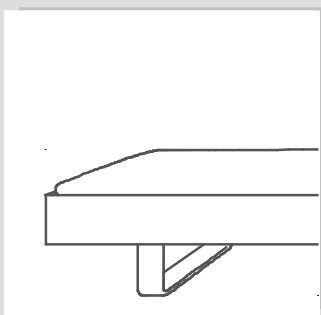

level one ohne Lederlehne

Außenmaß: + 6 cm

	Kern- buche	Ulme Maple	Cherry Eiche	Nuss	Lack weiß
90/100 x 200	2.420	2.600	2.650	2.760	3.110
120 x 200	2.550	2.750	2.800	2.910	3.300
140 x 200	2.670	2.880	2.930	3.080	3.470
160 x 200	2.830	3.060	3.110	3.260	3.680
180 x 200	2.940	3.160	3.220	3.370	3.830
200 x 200	3.160	3.400	3.470	3.620	4.120

Aufpreis Hochglanz-Lackierung RAL9010

390