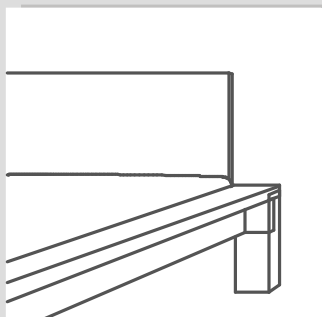

com:ci XL 10%

Bettseitenhöhe 41 cm

Bettseitenbreite 22 cm, Kufenhöhe 19 cm

Auflagenhöhe bitte angeben: 19, 16, 13 oder 10 cm

unverb. empf. Verkaufspreise inkl. MwSt.

SFR Preise 4/11

**gordon mit Rückenlehne**

Bettseitenhöhe 36 cm

Gesamthöhe 76 cm, Bettseitenbreite 16 cm

ab Breite 160 cm mit Mittelauflage

Auflagenhöhe bitte angeben: 13 oder 10 cm**gordon ohne Rückenlehne**

Außenmaß: + 24 cm

	Kern- buche	Ulme Maple	Cherry Eiche	Nuss
90/100 x 200	2.870	3.550	4.190	4.740
120 x 200	2.940	3.630	4.310	4.870
140 x 200	2.990	3.710	4.420	5.000
160 x 200	3.140	3.890	4.620	5.230
180 x 200	3.200	3.990	4.740	5.380
200 x 200	3.250	4.080	4.850	5.510