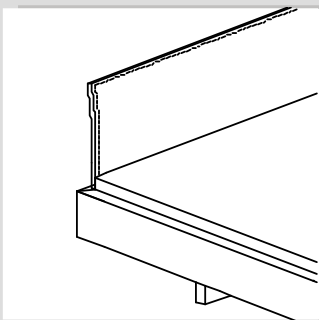

Rückenlehne mit Polsterauflage

Höhe 47 cm, Rückseite Buche furniert

Stoff* Leder
Kvadrat

89-99	1.260	1.330
119	1.380	1.440
139	1.480	1.560
159	1.560	1.730
179	1.710	1.880
199	1.840	2.060

* divina 3, molly, primus (andere Kvadratstoffe auf Anfrage)

Rückseite in der Holzart des Bettes 250