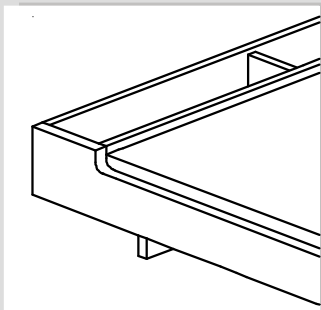

Bettinnenmaß

Außen: B + 6, L + 28 cm

	Kern- buche	Ulme Maple	Cherry Eiche	Nuss
90/100 x 200	2.840	3.320	3.730	4.030
120 x 200	2.940	3.470	3.940	4.260
140 x 200	3.040	3.610	4.140	4.470
160 x 200	3.220	3.840	4.420	4.790
180 x 200	3.320	3.990	4.620	5.020
200 x 200	3.420	4.140	4.820	5.250

Bett ohne Polsterlehnen, offener Stauraum

Bettseitenhöhe 36 cm, Bettseitenbreite 19 cm

Alu-Winkelschienen als Auflageleisten

ab Breite 160 cm mit Mittelauflage

Auflagenhöhe bitte angeben: 16, 13 oder 10 cm

Polster-Rückenlehne

inkl. Stauraum-Abdeckung H 27 cm

	Stoff* Kvadrat	Leder
90-100	940	1.040
120	1.020	1.170
140	1.160	1.300
160 zweiteilig	1.520	1.680
180 zweiteilig	1.580	1.780
200 zweiteilig	1.630	1.880

* divina 3, molly, primus (andere Kvadratstoffe auf Anfrage)

Stauraum-Abdeckung solo

	Kern- buche	Ulme Maple	Cherry Eiche	Nuss
90-100	300	330	380	400
120	310	360	410	430
140	330	380	450	480
160 zweiteilig	410	480	540	580
180 zweiteilig	430	510	580	630
200 zweiteilig	450	530	610	660

Extras

	Auf- preis	Kern- buche	Ulme Maple	Cherry Eiche	Nuss
Kufen um 5 cm höher		200	230	250	260
Überlänge je 10 cm		150	170	180	200
Aufpreis Edelstahl-Kufen wie Level 1		1.070	960	860	790
Sonderlänge 190 cm	0%				
Aufpreis Buche zu Kernbuche	5%				
Kufenanpassung für Motorrahmen	150				

com:ca XL

10%

Bettseitenhöhe 41 cm

Bettseitenbreite 22 cm, Kufenhöhe 19 cm

Auflagenhöhe bitte angeben: 19, 16, 13 oder 10 cm

unverb. empf. Verkaufspreise inkl. Mwst.

SFR Preise 4/11