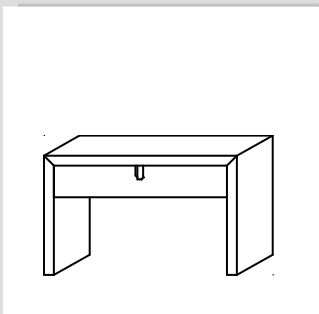

Sonderhöhe bis 8 cm über Standard + 7%

flex mit Mattglas-Boden mittig

Tiefe 34 cm

		Kern- buche	Ulme Maple	Cherry Eiche	Nuss
FL-G-5030	Breite 50, Höhe 30 cm	700	820	830	870
FL-G-6030	Breite 60, Höhe 30 cm	720	830	850	880
FL-G-5039	Breite 50, Höhe 39 cm	720	830	850	880
FL-G-6039	Breite 60, Höhe 39 cm	740	850	870	900

Sonderhöhe bis 8 cm über Standard + 7%

flex mit Schubkasten

Tiefe 34 cm

		Kern- buche	Ulme Maple	Cherry Eiche	Nuss
FL-S-5030	Breite 50, Höhe 30 cm	900	1.010	1.030	1.060
FL-S-6030	Breite 60, Höhe 30 cm	920	1.030	1.050	1.080
FL-S-5039	Breite 50, Höhe 39 cm	920	1.030	1.050	1.080
FL-S-6039	Breite 60, Höhe 39 cm	930	1.050	1.060	1.100