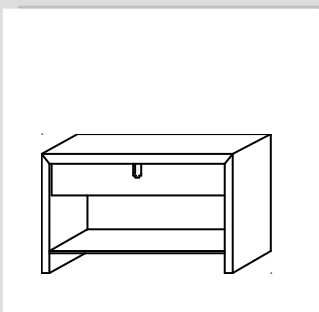

Sonderhöhe bis 8 cm über Standard + 7%

flex mit Schubkasten

Tiefe 34 cm

		Kern- buche	Ulme Maple	Cherry Eiche	Nuss
FL-S-5030	Breite 50, Höhe 30 cm	900	1.010	1.030	1.060
FL-S-6030	Breite 60, Höhe 30 cm	920	1.030	1.050	1.080
FL-S-5039	Breite 50, Höhe 39 cm	920	1.030	1.050	1.080
FL-S-6039	Breite 60, Höhe 39 cm	930	1.050	1.060	1.100

Sonderhöhe bis 8 cm über Standard + 6%

flex mit Schubkasten und Boden

Tiefe 34 cm, Boden Holz oder Mattglas

		Kern- buche	Ulme Maple	Cherry Eiche	Nuss
FL-SB-5030	Breite 50, Höhe 30 cm	1.010	1.160	1.190	1.230
FL-SB-6030	Breite 60, Höhe 30 cm	1.030	1.180	1.210	1.240
FL-SB-5039	Breite 50, Höhe 39 cm	1.030	1.180	1.210	1.240
FL-SB-6039	Breite 60, Höhe 39 cm	1.050	1.190	1.230	1.260