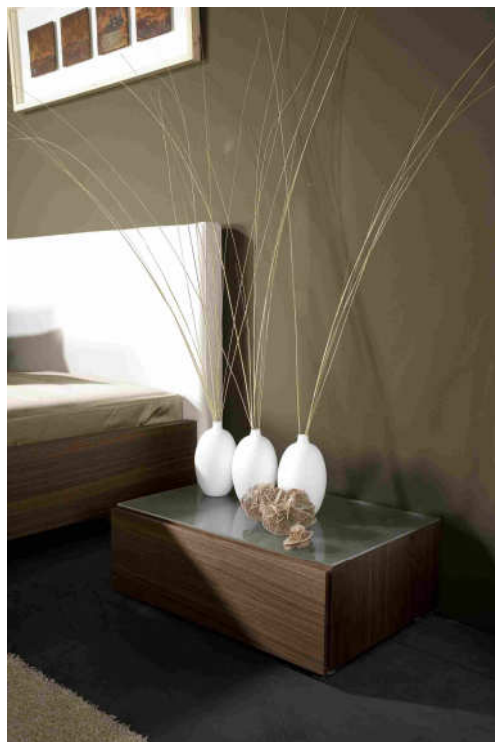

Nachttisch Ruhe&Raum, 60x42x43cm

---

2 Nachttische Gipsy, Ruhe&Raum
Nussbaum, Vollholz funiert mit Glasplatte
mit je 1 Schublade
60x42x43cm
(nur zus. erhältlich)

Fr. 1'948.-

Angebot

Fr. 974.-

Nur solange Vorrat
exkl. Lieferung

RUHE & RAUM