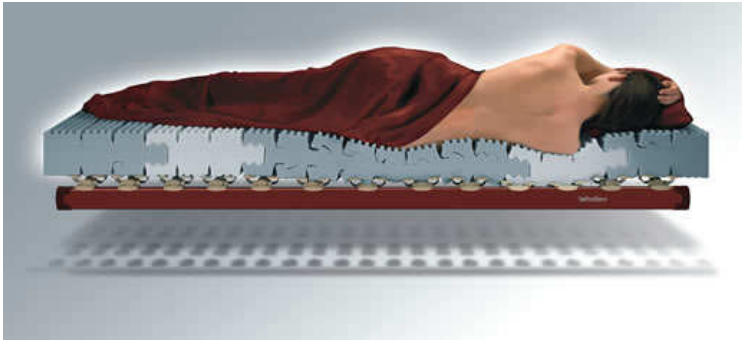

Matratzen 90cm x 200cm

Matratze Tempur
Sensation 25
90x200cm

Fr. 2'250.-

Angebot:

Fr. 2'130.-

**exkl. Lieferung
solange Vorrat**