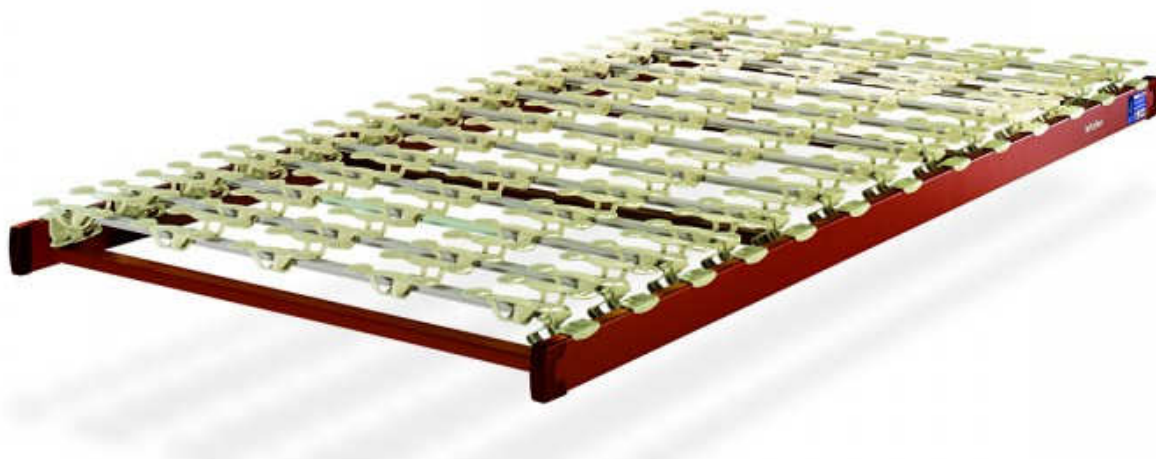

à Fr. 720.-

Nur solange Vorrat
inkl. Lieferung Zone 1

RÖWA
FASZINATION BETT

Unterfederung Swissflex, 95x190cm

Unterfederung SF545, Swissflex

Pneumatikbett
auf Standardfüssen
95x190cm
(ca. 5 Jahre alt)

Fr. 2'545.-

Angebot

Fr. 1'200.-

Nur solange Vorrat
inkl. Lieferung Zone 1

SWISSFLEX®

Unterfederung Lattoflex, 90x190cm

Unterfederung Winx 210, Lattoflex

Kopf manuell verstellbar

90x190cm