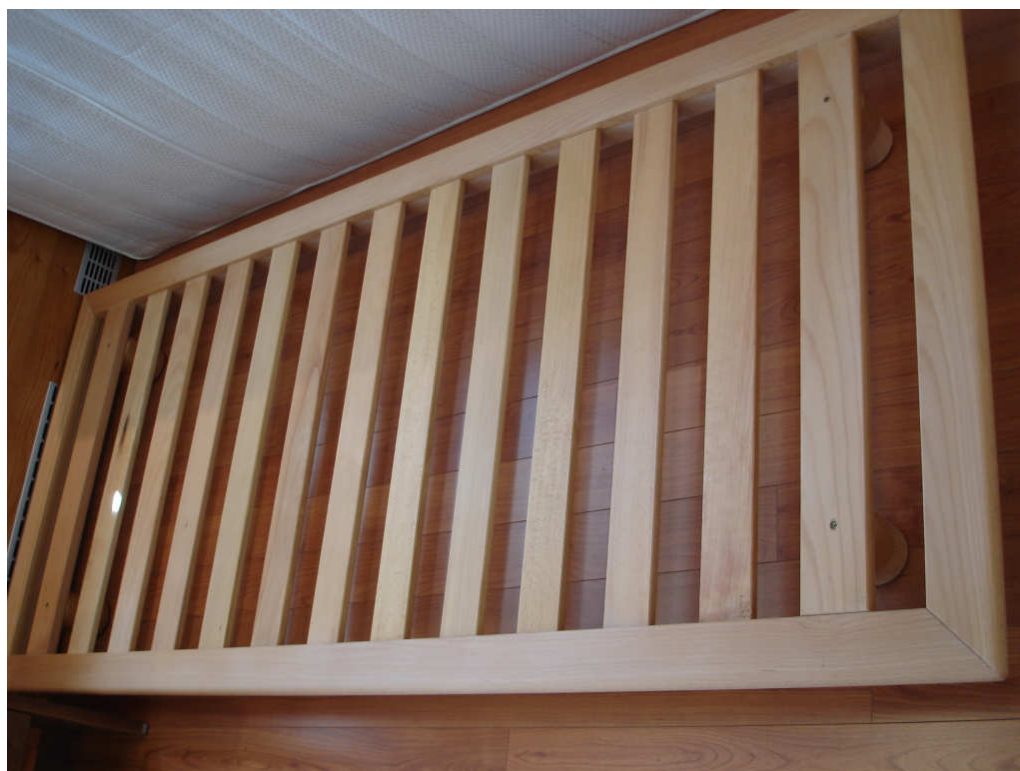

Futon Hugener Möbel, 90x200cm

Appenzeller Futon, Hugener Möbel 90x200cm

Fr. 450.-

Angebot

Fr. 275.-

Nur solange Vorrat
inkl. Lieferung Zone 1