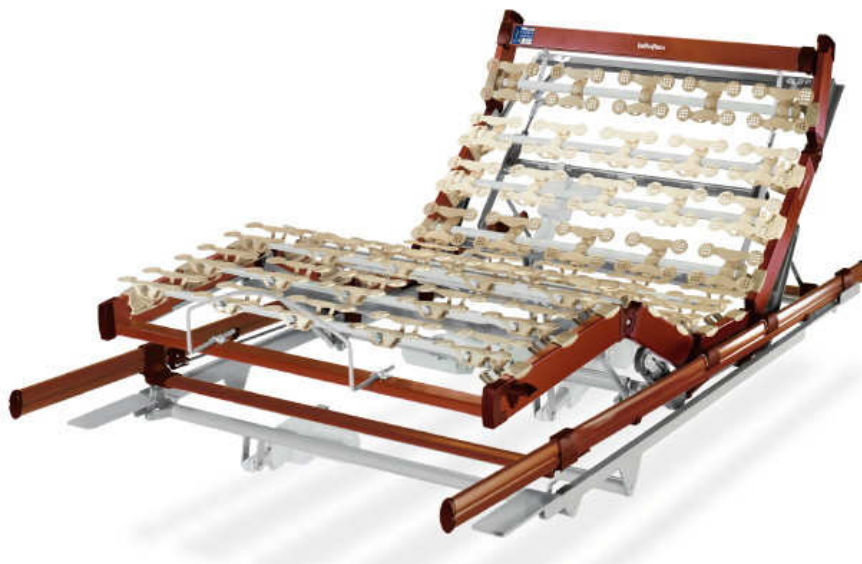

Fr. 800.-

Angebot

Fr. 600.-

Nur solange Vorrat
inkl. Lieferung Zone 1

lattoflex®

Unterfederung Lattoflex, 90x200cm

Unterfederung Winx 295, Lattoflex

Kopf- Rücken- Ober- Unterschenkel
sowie Schräglagerung motorisch verstellbar
inkl. Schiebefunktion
90x200cm
(Unterfederung Neu!)