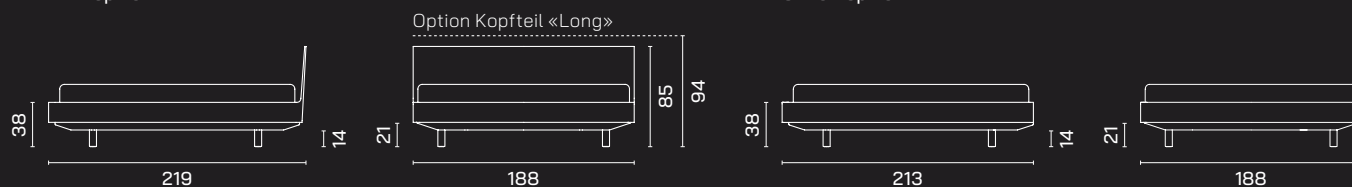

Farben: 00 Light Rose // 01 Light Jade // Stoff Kvadrat

\*Ab Breite 160 cm sind zwei Kissen im Preis inbegriffen.

**Fertigmasse Modelle 180 × 200 cm**

Alle Masse in cm

Mit Kopfteil

Ohne Kopfteil

Höhe Kopfteil «Standard»: 85 cm / Höhe Kopfteil «Long»: 94 cm