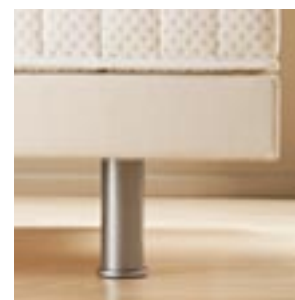

## Selecta LC – die Fußvarianten

Die Bettfüße sind in zwei Höhen erhältlich: 19 oder 23 cm, Chromkufe: 19 cm

Chrom

Buche massiv

Platin

Metall schwarz

Chromkufe