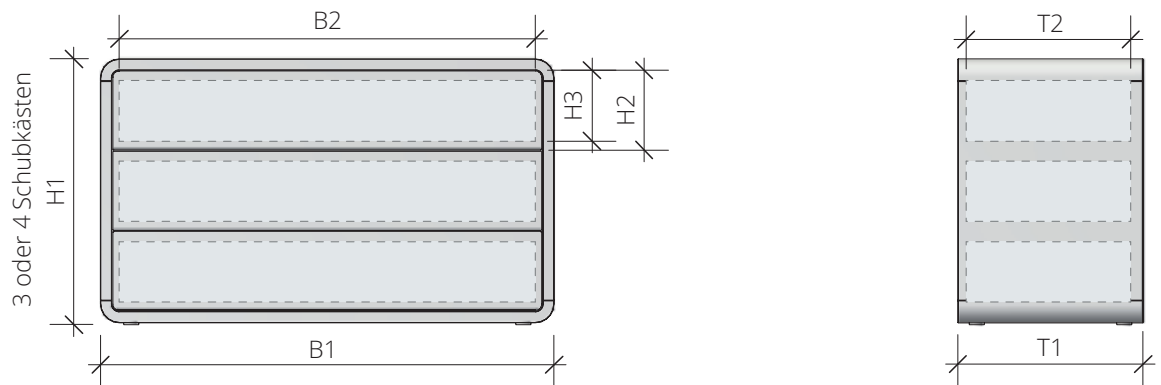

HOLZ MANUFAKTUR

TECHNISCHE DATEN

Materialstärke Rahmen	3 cm
Schubkastenfront	1,9 cm

Option

- 3 Schubkästen in Ahorn, Vollauszug mit Tip-On-Technik
- 3 Schubkästen in Ahorn mittig geteilt, Vollauszug mit Tip-On-Technik
- 4 Schubkästen in Ahorn, Vollauszug mit Tip-On-Technik

Breite		K01	K02	K03
B1	Außenmaß	120 cm	186 cm	120 cm
B2	Nutzmaß Schubkasten innen	110 cm	85 cm	110 cm

Höhe		K01	K02	K03
H1	Außenmaß	71 cm	71 cm	92 cm
H2	Schubkastenfront	21 cm	21 cm	21 cm
H3	Nutzmaß Schubkasten innen	17 cm	17 cm	17 cm

Tiefe		K01	K02	K03
T1	Außenmaß	49 cm	49 cm	49 cm
T2	Nutzmaß Schubkasten innen	41 cm	41 cm	41 cm

Kommode COM:KO 01

Kommode COM:KO 02