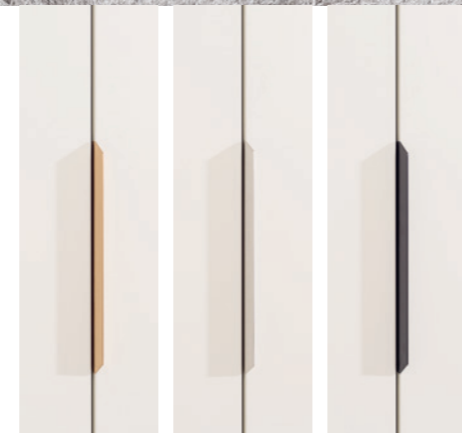

**9101** grigio decklackiert, amerikanischer Wildnussbaum, Decovin grigio, Spiegel Bronze, Spiegel Bronze satiniert, Griff Messing

**9101** vernis grigio, noyer sauvage américain, decovin grigio, miroir bronze, miroir satiné bronze, poignées laiton

9105 Mattglas lichtgrau, Wildeiche natur, Griff schwarz  
9105 verre mat gris clair, chêne sauvage natur, poignées noir

**9106** graphitgrau decklackiert, Klar- und Mattglas graphitgrau, Griff Alu matt

**9106** vernis gris graphit, verre brillant et mat gris graphit, poignées alu mat

**GRIFFE POIGNÉES**

Messing laiton  
Alu matt alu mat  
schwarz noir

**HOLZARTEN TYPES DE BOIS**

amerik. Wildnussbaum  
noyer sauvage américain