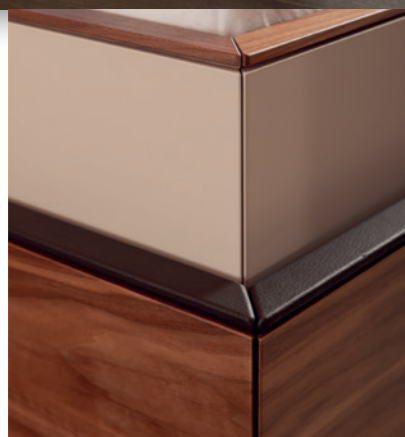

Luna

**MAB**  Möbel  
Muotathal

9103 grigio decklackiert, Decovin lava  
9103 vernis grigio, decovin lava

**ZIERLEISTEN** in Holz, Decovin oder Lack  
Bordure en bois, Decovin ou vernis

**KOPFTEILVARIANTEN IN DECOVIN**

**9101** grigio decklackiert, amerikanischer Wildnussbaum, Decovin grigio, Spiegel Bronze, Spiegel Bronze satiniert, Griff Messing

**9101** vernis grigio, noyer sauvage américain, decovin grigio, miroir bronze, miroir satiné bronze, poignées laiton

9105 Mattglas lichtgrau, Wildeiche natur, Griff schwarz  
9105 verre mat gris clair, chêne sauvage natur, poignées noir

**9106** graphitgrau decklackiert, Klar- und Mattglas graphitgrau, Griff Alu matt