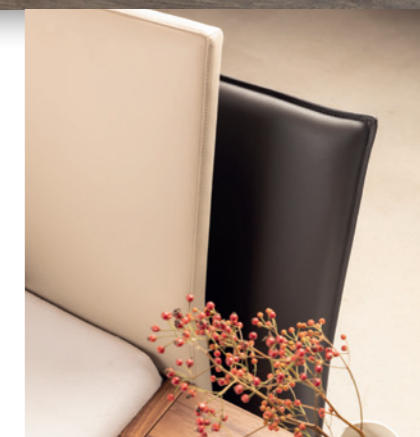

KOPFTEILVARIANTEN IN DECOVIN

Finition couture en Decovin au tête de lit

Links: Kappnaht, Rechts: Biesennaht,
à gauche: Kappnaht, à droite: Biesennaht