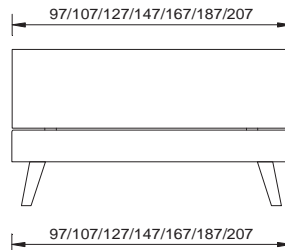

Frontansicht
vue de face