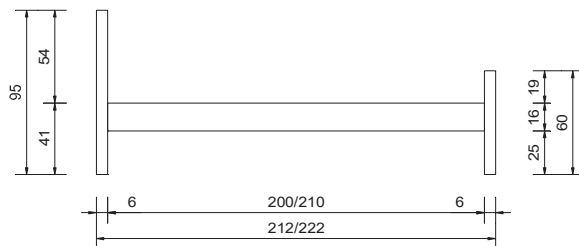

toritto

Material / Farben	
Nussbaum massiv, lamellenverleimt, natur geölt	
Breiten	
90 / 100 / 120 cm	
Bettgestell	
ohne Einlegerahmen	
Rahmenquerschnitt	Bautiefen
16 x 2.5 cm	16 cm
Füsse	
im Fussteil integriert, Fusshöhe 25 cm	

matériau / couleurs	
noyer massif, lamellé-collé, huilé naturel	
largeurs	
90 / 100 / 120 cm	
cadre de lit	
sans sommier	
section transversale de cadre	profondeur d'installation
16 x 2.5 cm	16 cm
pieds	
intégrés dans la pièce du pied, hauteur du pied 25 cm	

Seitenansicht
vue de côté