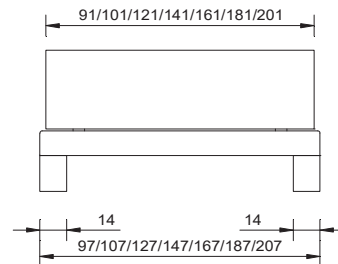

Bettrahmen "varese" Kernbuche natur geölt mit Borgofüssen in Buche natur geölt
Kopfteil "perledo" Kernbuche natur geölt, Nachttisch "garda" telegrau 1 matt mit Borgofüssen in Buche natur geölt

cadre de lit "varese" hêtre coeur huilé naturel avec pieds Borgo en hêtre huilé naturel
tête de lit "perledo" hêtre coeur huilé naturel, table de nuit "garda" telegris 1 mat avec pieds Borgo en hêtre huilé naturel

matériau / couleurs	
hêtre de coeur massif, collé parquet, huilé naturel	
largeurs	
90 / 100 / 120 / 140 / 160 / 180 / 200 cm	
cadre de lit	
sans sommier	
section transversale du cadre	profondeur d'installation
14 x 3 cm	14 cm
pieds	
pied Forano 20 cm	

Frontansicht
vue de face