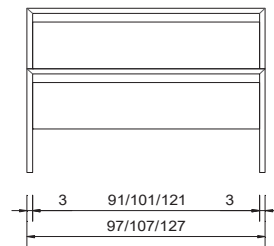

Frontansicht
vue de face

Bett "toritto" Nussbaum natur geölt
Nachtisch "toritto" Nussbaum natur geölt
Schrank "sasso" weiss dekor mit Paneeleinsätzen in Nussbaum furniert, natur geölt

lit "toritto" noyer huilé naturel
table de nuit "toritto" noyer huilé naturel
armoire "sasso" blanc décor avec inserts en noyer plaqué, huilé naturel