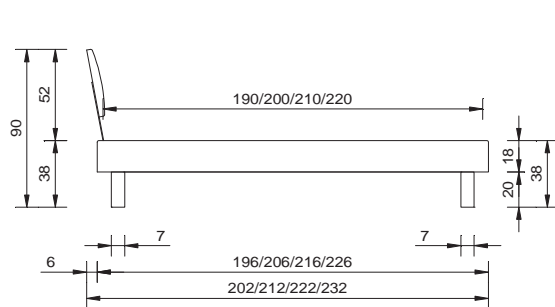

livorno plus

Material / Farben

MDF ummantelt in weiss, dunkelgrau, schwarz, Holznachbildung Sonoma Eiche und Wildeiche

MDF in RAL-Farben matt lackiert und **Trendfarbe**

Breiten

90 / 100 / 120 / 140 / 160 / 180 / 200 cm

Bettgestell

ohne Einlegerahmen

Rahmenquerschnitt

18 x 3 cm

Bautiefe

18 cm

Füsse

Rundfuss 20 cm

matériau / couleurs

MDF revêtement en blanc, gris foncé, noir, reproduction de bois en chêne Sonoma et chêne sauvage

MDF laqué en couleurs RAL mates et **couleur tendance**

largeurs

90 / 100 / 120 / 140 / 160 / 180 / 200 cm

cadre de lit

sans sommier

section transversale du cadre

18 x 3 cm

profondeur d'installation

18 cm

pieds

ped rond 20 cm

Seitenansicht
vue de côté