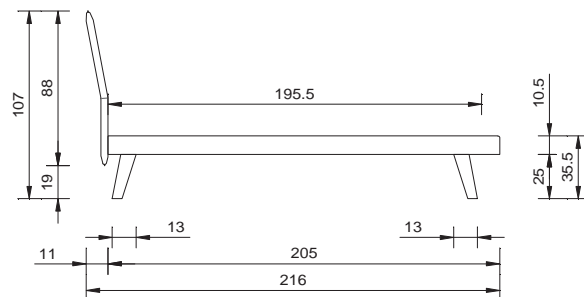

imola salvo

Material / Farben	
Polsterstoff, 100% Polyestergewebe	
Breiten	
140 / 160 / 180 cm	
Bettgestell	
inklusive 2 Boxen	
Rahmenquerschnitt	Bautiefe
10.5 x 9.5 cm	10.5 cm
Füsse	
Bussetofuss 25 cm	

matériau / couleurs	
tissu rembourré, 100% polyester	
largeurs	
140 / 160 / 180 cm	
cadre de lit	
2 boxes inclusive	
section transversale du cadre	profondeur d'installation
10.5 x 9.5 cm	10.5 cm
pieds	
pied Busseto 25 cm	

Aufbau Box

Taschenfederkern mit 225
Federn pro m²
Bezug: 100% Polyesterstoff
mit antirutsch Gummierung

structure box

ressorts ensachés avec 225
ressorts par m²
rembourrage: 100% tissu
polyester avec revêtement en
caoutchouc antidérapant

Seitenansicht
vue de côté