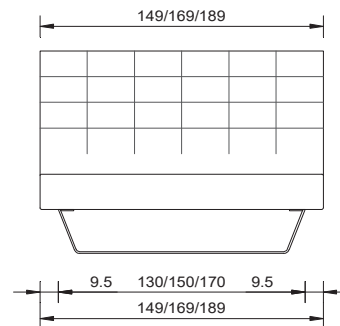

Frontansicht
vue de face

Bettrahmen "taviano" Platin capucino mit Cona Bettkufen schwarz matt
Kopfteil "fano" Platin capucino
Nachttisch "stretto" umbragrau
Kommode "garda" schiefergrau mit Mauifüssen verchromt

cadre de lit "taviano" platine capucino avec patins Cona noir mat
tête de lit "fano" platine capucino
table de nuit "stretto" gris terre d'ombre
commode "garda" gris ardoise avec pieds Maui chromés