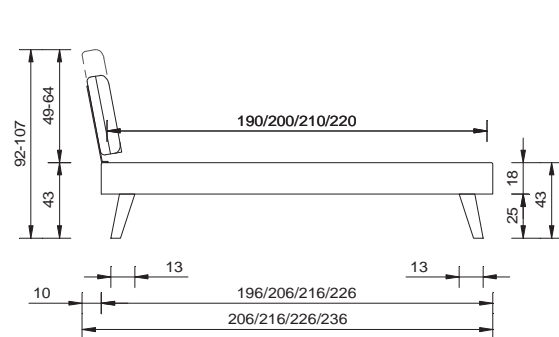

livorno plus

Material / Farben

MDF ummantelt in weiss, dunkelgrau, schwarz, Holznachbildung Sonoma Eiche und Wildeiche
MDF in RAL-Farben matt lackiert und **Trendfarbe**

Breiten

140 / 160 / 180 cm

Bettgestell

ohne Einlegerahmen

Rahmenquerschnitt

18 x 3 cm

Bautiefe

18 cm

Füsse

Bussetofuss 25 cm

matériau / couleurs

MDF revêtement en blanc, gris foncé, noir, reproduction de bois en chêne Sonoma et chêne sauvage
MDF laqué en couleurs RAL mates et **couleur tendance**

largeurs

140 / 160 / 180 cm

cadre de lit

sans sommier

section transversale du cadre

18 x 3 cm

profondeur d'installation

18 cm

pieds

ped Busseto 25 cm

Seitenansicht
vue de côté