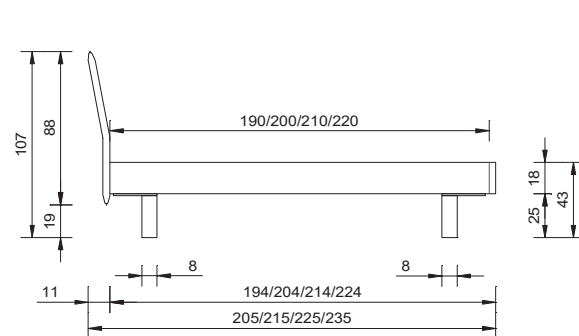

natura salvo

Material / Farben

Wildeiche furniert mit Massivholzkern, natur geölt / Polyesterstoff, 100% Polyestergewebe

Breiten

140 / 160 / 180 cm

Bettgestell

ohne Einlegerahmen

Rahmenquerschnitt

18 x 3.5 cm

Bautiefe

18 cm

Füße

Cona Bettkufe 25 cm

matériau / couleurs

chêne sauvage plaqué avec noyau en bois massif, huilé naturel / tissu de rembourrage, 100% polyester

largeurs

140 / 160 / 180 cm

cadre de lit

sans sommier

section transversale du cadre

18 x 3.5 cm

profondeur d'installation

18 cm

pieds

patin Cona 25 cm

Seitenansicht
vue de côté