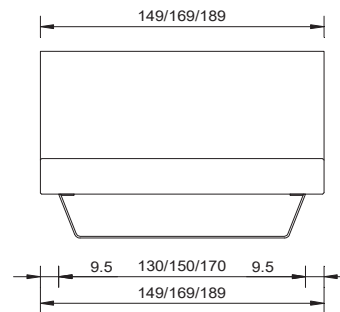

Frontansicht
vue de face

Bettrahmen "taviano" gesteppt hellgrau mit Cona Bettkufen schwarz matt
Kopfteil "lazio" gesteppt hellgrau
Nachttisch "move" **nicht mehr erhältlich**
Kommode "garda" seidengrau/Sumpfeiche massiv, geölt mit Gardafuss schwarz matt

cadre de lit "taviano" surpiqué gris clair avec patins Cona noir mat
tête de lit "lazio" surpiqué gris clair
table de nuit "move" **plus disponible**
commode "garda" gris soie/chêne des marais massif, huilé avec pied Garda noir mat