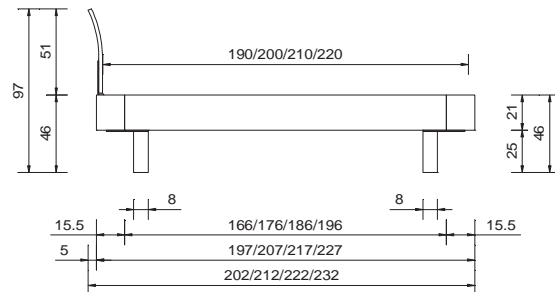

asti plus

Material/Farben	
Wildeiche massiv, lamellenverleimt, natur geölt	
Breiten	
140 / 160 / 180 cm	
Bettgestell	
ohne Einlegerahmen	
Rahmenquerschnitt	Bautiefe
21 x 3.5 cm	21 cm
Füße	
Soro Bettkufe 25 cm	

matériau/couleurs	
chêne sauvage massif, lamellé-collé, huilé naturel	
largeurs	
140 / 160 / 180 cm	
cadre de lit	
sans sommier	
section transversale de cadre	profondeur d'installation
21 x 3.5 cm	21 cm
pieds	
patin Soro 25 cm	

Seitenansicht
vue de côté