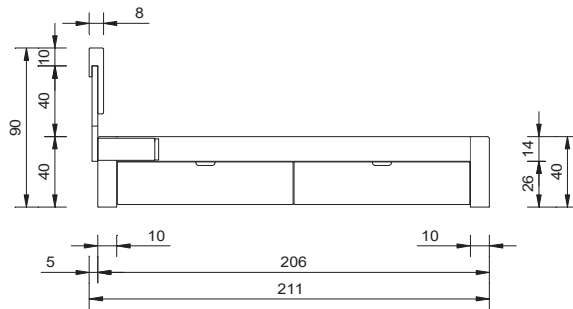

parma

Material / Farben	
Kernbuche massiv, lamellenverleimt, natur geölt	
Breiten	
140 / 160 / 180 cm	
Bettgestell	
ohne Einlegerahmen	
Rahmenquerschnitt	Bautiefe
14 x 3 cm	12 cm
Füße	
integriert	

matériau / couleurs	
hêtre de coeur massif, lamellé-collé, huilé naturel	
largeurs	
140 / 160 / 180 cm	
cadre de lit	
sans sommier	
section transversale du cadre	profondeur d'installation
14 x 3 cm	12 cm
pieds	
intégré	

Seitenansicht
vue de côté