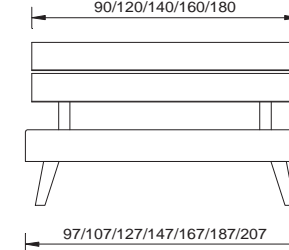

Frontansicht
vue de face