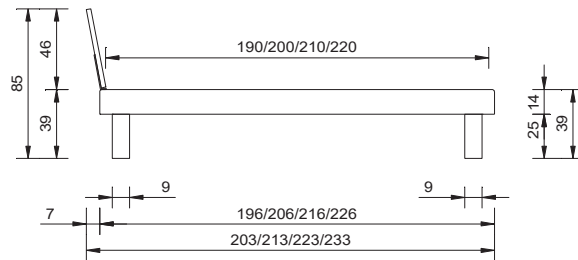

varese

Material / Farben	
Kernbuche massiv, parkettverleimt, natur geölt	
Breiten	
90 / 100 / 120 / 140 / 160 / 180 / 200 cm	
Bettgestell	
ohne Einlegerahmen	
Rahmenquerschnitt	Bautiefe
14 x 3 cm	14 cm
Füße	
Quadratfuss 25 cm	

matériau / couleurs	
hêtre de coeur massif, collé parquet, huilé naturel	
largeurs	
90 / 100 / 120 / 140 / 160 / 180 / 200 cm	
cadre de lit	
sans sommier	
section transversale du cadre	profondeur d'installation
14 x 3 cm	14 cm
pieds	
pied carré 25 cm	

Seitenansicht
vue de côté