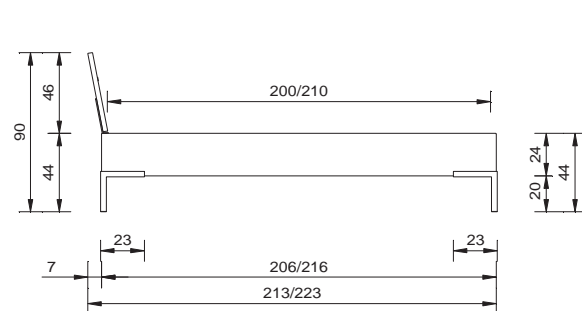

meduno

Material / Farben	
MDF in Lack matt; weiss, dunkelgrau und schwarz MDF in RAL-Farben matt lackiert und Trendfarbe	
Breiten	
90 / 120 / 140 / 160 / 180 / 200 cm	
Bettgestell	
ohne Einlegerahmen	
Rahmenquerschnitt	Bautiefe
24 x 3 cm	21 cm
Füsse	
Pratofuss 20 cm	

matériau / couleurs	
MDF laque mate; blanc, gris foncé et noir MDF laqué en couleurs RAL mates et couleur tendance	
largeurs	
90 / 120 / 140 / 160 / 180 / 200 cm	
cadre de lit	
sans sommier	
section transversale du cadre	profondeur d'installation
24 x 3 cm	21 cm
pieds	
pied Prato 20 cm	

Seitenansicht
vue de côté