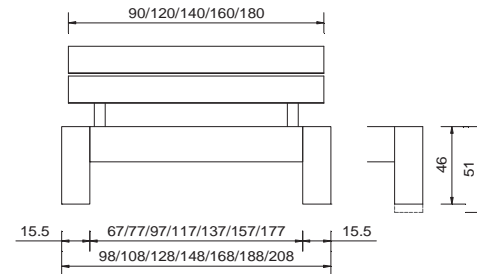

Frontansicht
vue de face

Bettrahmen "asti plus" mit Asti plus Füßen in Wildeiche natur geölt
Kopfteil "natura" Wildeiche natur geölt
Nachttisch "riva" Wildeiche natur geölt
Sitzbank "alpe mera" Wildeiche natur geölt/Kuhfell
Schrank "venezia" weiss dekor/Wildeiche furniert, natur geölt

cadre de lit "asti plus" avec pieds Asti plus en chêne sauvage huilé naturel
tête de lit "natura" chêne sauvage huilé naturel
table de nuit "riva" chêne sauvage huilé naturel
banquette "alpe mera" chêne sauvage huilé naturel/peau de vache
armoire "venezia" blanc décor/chêne sauvage plaqué, huilé naturel