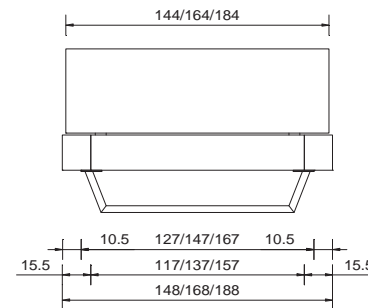

Frontansicht
vue de face

Bettrahmen "asti plus" mit Eckensätzen und Soro Bettkufen in Wildeiche natur geölt
Kopfteil "calabro" Wildeiche furniert, natur geölt
Nachtisch "cortino" Wildeiche natur geölt

cadre de lit "asti plus" avec inserts d'angle et patins Soro en chêne sauvage huilé naturel
tête de lit "calabro" chêne sauvage plaqué, huilé naturel
table de nuit "cortino" chêne sauvage huilé naturel