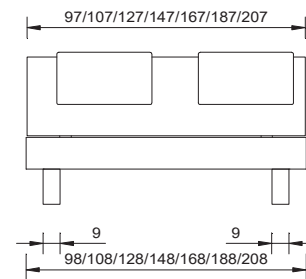

Frontansicht
vue de face

Bettrahmen "natura" mit Naturafüssen in Wildeiche natur geölt
Kopfteil "matino" Wildeiche natur geölt mit Polster "pineto" Platin capucino
Nachttisch "riva" Wildeiche natur geölt
Sitzbank "alpe mera" Wildeiche natur geölt/Kuhfell
Schrank "venezia" weiss dekor/Wildeiche furniert, natur lackiert/Spiegel

cadre de lit "natura" avec pieds Natura en chêne sauvage huilé naturel
tête de lit "matino" chêne sauvage huilé naturel avec rembourrage "pineto" platine capucino
table de nuit "riva" chêne sauvage huilé naturel
banquette "alpe mera" chêne sauvage huilé naturel/peau de vache
armoire "venezia" blanc décor/chêne sauvage plaqué, laqué naturel/miroir