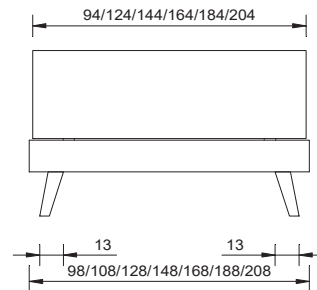

pieds

selon liste de prix

Frontansicht

vue de face