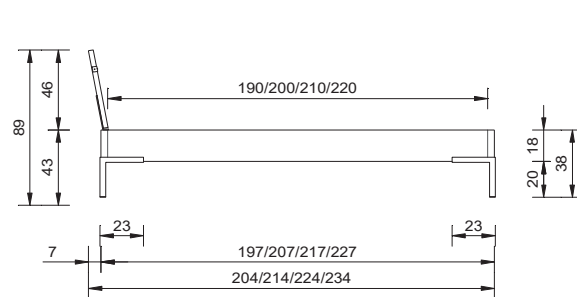

natura

Material / Farben	
Wildeiche furniert mit Massivholzkern, natur geölt	
Breiten	
90 / 100 / 120 / 140 / 160 / 180 / 200 cm	
Bettgestell	
ohne Einlegerahmen	
Rahmenquerschnitt	Bautiefe
18 x 3.5 cm	18 cm
Füße	
Pratofuss 20 cm	

matériau / couleurs	
chêne sauvage plaqué avec noyau en bois massif, huilé naturel	
largeurs	
90 / 100 / 120 / 140 / 160 / 180 / 200 cm	
cadre de lit	
sans sommier	
section transversale du cadre	profondeur d'installation
18 x 3.5 cm	18 cm
pieds	
pied Prato 20 cm	

Seitenansicht
vue de côté