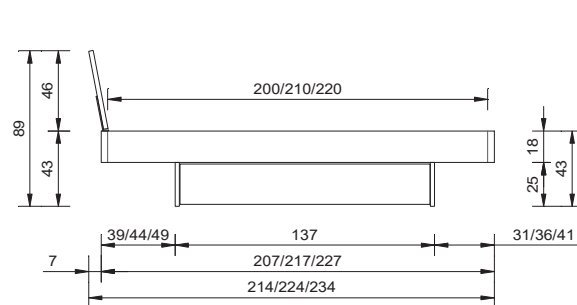

natura

Material / Farben	
Wildeiche furniert mit Massivholzkern, natur geölt	
Breiten	
140 / 160 / 180 / 200 cm	
Bettgestell	
ohne Einlegerahmen	
Rahmenquerschnitt	Bautiefe
18 x 3.5 cm	18 cm
Füße	
Novara Bettunterbau 25 cm	

matériau / couleurs	
chêne sauvage plaqué avec noyau en bois massif, huilé naturel	
largeurs	
140 / 160 / 180 / 200 cm	
cadre de lit	
sans sommier	
section transversale du cadre	profondeur d'installation
18 x 3.5 cm	18 cm
pieds	
base de lit Novara 25 cm	

Seitenansicht
vue de côté