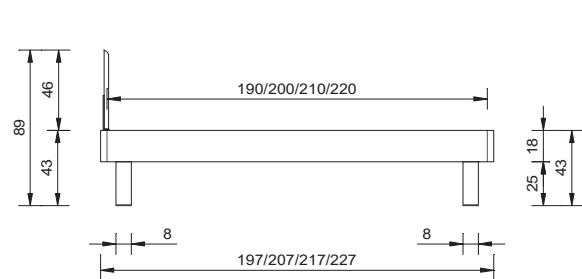

natura

Material / Farben

Wildeiche furniert mit Massivholzkern, natur geölt

Breiten

90 / 100 / 120 / 140 / 160 / 180 / 200 cm

Bettgestell

ohne Einlegerahmen

Rahmenquerschnitt

18 x 3.5 cm

Bautiefe

18 cm

Füsse

gemäss Preisliste

Seitenansicht

vue de côté

Bettrahmen "natura" mit Bussetofüssen in Wildeiche natur geölt

Kopfteil "calabro" Wildeiche furniert, natur lackiert, Hocker "laveno", Kommoden "rustico" und "garda"

cadre de lit "natura" avec pieds Busseto en chêne sauvage huilé naturel

tête de lit "calabro" chêne sauvage plaqué, laqué naturel, tabouret "laveno", commodes "rustico" et "garda"

Seitenansicht

vue de côté

Bettrahmen "natura" Wildeiche natur geölt mit Rezzofüssen "geschweisst-Optik"

Kopfteil "morro" Wildeiche natur geölt, Nachttisch "aliano" und Kommode "asti" Wildeiche natur geölt

cadre de lit "natura" chêne sauvage huilé naturel avec pieds Rezzo en "aspect soudé"

tête de lit "morro" chêne sauvage huilé naturel, table de nuit "aliano" et commode "asti" chêne sauvage huilé naturel

matériau / couleurs

chêne sauvage plaqué avec noyau en bois massif, huilé naturel

largeurs

90 / 100 / 120 / 140 / 160 / 180 / 200 cm

cadre de lit

sans sommier

section transversale du cadre

18 x 3.5 cm

profondeur d'installation

18 cm

pieds

selon liste de prix

Frontansicht

vue de face

Frontansicht

vue de face