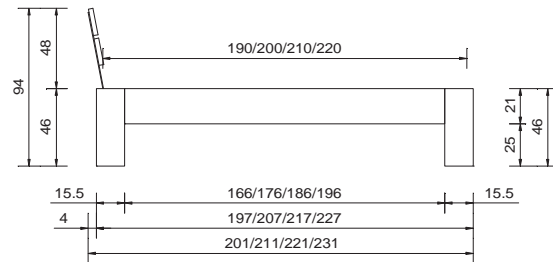

asti plus

Material/Farben	
Wildeiche massiv, lamellenverleimt, natur geölt	
Breiten	
90 / 100 / 120 / 140 / 160 / 180 / 200 cm	
Bettgestell	
ohne Einlegerahmen	
Rahmenquerschnitt	Bautiefe
21 x 3.5 cm	21 cm
Füsse	
Asti plus Fuss 25 (46)/30 (51) cm	

matériau/couleurs	
chêne sauvage massif, lamellé-collé, huilé naturel	
largeurs	
90 / 100 / 120 / 140 / 160 / 180 / 200 cm	
cadre de lit	
sans sommier	
section transversale de cadre	profondeur d'installation
21 x 3.5 cm	21 cm
pieds	
pied Asti plus 25 (46)/30 (51) cm	

Seitenansicht
vue de côté