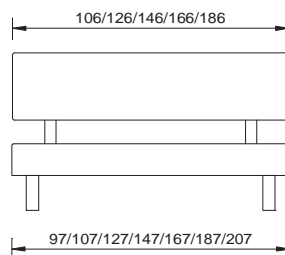

pieds

selon liste de prix

Frontansicht
vue de face