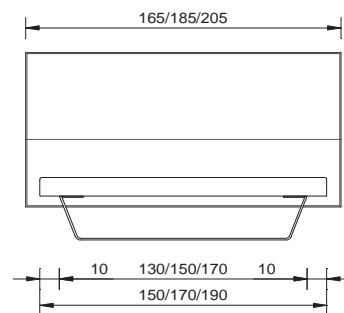

Frontansicht
vue de face

Bettrahmen "imola" Platin anthrazit mit Cona Bettkufen schwarz matt
Kopfteil "salvo" Platin anthrazit
Nachtisch "move" **nicht mehr erhältlich**

cadre de lit "imola" platine anthracite avec patins Cona noir mat
tête de lit "salvo" platine anthracite
table de nuit "move" **plus disponible**