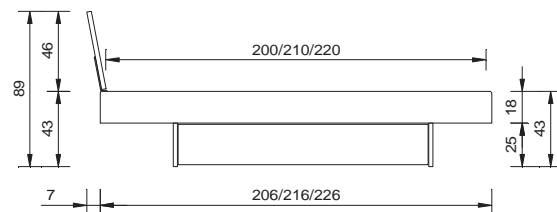

Seitenansicht
vue de côté