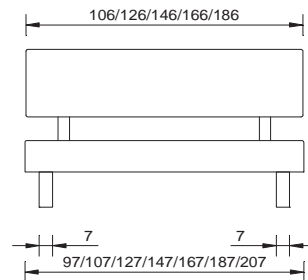

Frontansicht
vue de face

Bettrahmen "livorno plus" Sonoma Eiche Nachbildung mit Rundfüssen alufarbig
Kopfteil "oledo" Kunstleder braun
Nachtisch "garda" weiss dekor/Sonoma Eiche Nachbildung
Kombikommode "garda" weiss dekor/Sonoma Eiche Nachbildung

cadre de lit "livorno plus" reproduction chêne Sonoma avec pieds ronds en couleur alu
tête de lit "oledo" cuir artificiel brun
table de nuit "garda" blanc décor/reproduction chêne Sonoma
commode "garda" blanc décor/reproduction chêne Sonoma