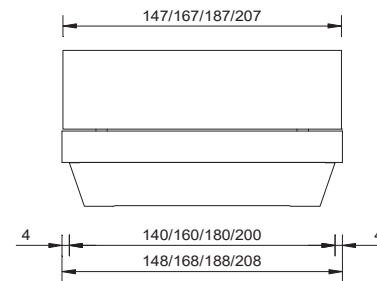

Frontansicht
vue de face

Bettrahmen "natura" mit Novara Bettunterbau in Wildeiche natur geölt
Kopfteil "matino" Wildeiche natur geölt
Nachttisch "aliano" Wildeiche natur geölt
Kommode "asti" Wildeiche natur geölt

cadre de lit "natura" avec base de lit Novara en chêne sauvage huilé naturel
tête de lit "matino" chêne sauvage huilé naturel
table de nuit "aliano" chêne sauvage huilé naturel
commode "asti" chêne sauvage huilé naturel