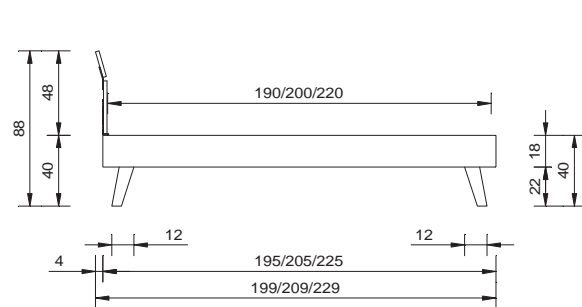

genua

Material / Farben	
MDF in Lack matt; weiss, dunkelgrau und schwarz MDF in RAL-Farben matt lackiert und Trendfarbe	
Breiten	
90 / 100 / 120 / 140 / 160 / 180 / 200 cm	
Bettgestell	
ohne Einlegerahmen	
Rahmenquerschnitt	Bautiefe
18 x 2.5 cm	15 cm
Füsse	
Bussetofuss 25 cm	

matériau / couleurs	
MDF laque mate; blanc, gris foncé et noir MDF laqué en couleurs RAL mates et couleur tendance	
largeurs	
90 / 100 / 120 / 140 / 160 / 180 / 200 cm	
cadre de lit	
sans sommier	
section transversale du cadre	profondeur d'installation
18 x 2.5 cm	15 cm
pieds	
pied Busseto 25 cm	

Seitenansicht
vue de côté