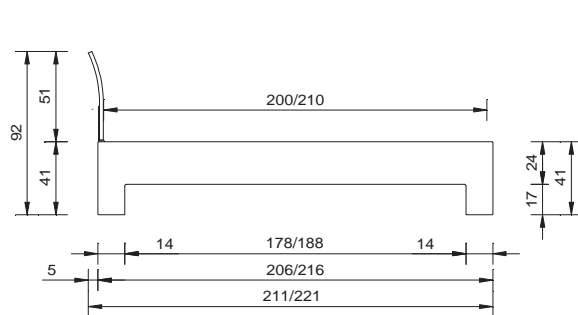

21 cm

pieds

intégré, 17 cm

Seitenansicht
vue de côté

Frontansicht
vue de face

Bettrahmen "ariano" weiss matt

Kopfteil "corato" Nussbaum furniert, natur lackiert

Nachttisch "garda" weiss matt, Abdeckplatte Nussbaum furniert, natur lackiert