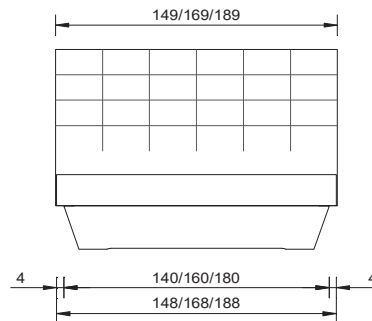

Frontansicht
vue de face

Bettrahmen "natura" mit Novara Bettunterbau in Wildeiche natur geölt
Kopfteil "fano" Platin capucino
Nachttisch "aliano" Wildeiche natur geölt
Sitzbank "rustico" Wildeiche natur geölt
Schrank "luca" weiss dekor mit beleuchteter Schrankumradung in Wildeiche natur geölt

cadre de lit "natura" avec base de lit Novara en chêne sauvage huilé naturel
tête de lit "fano" platine capucino
table de nuit "aliano" chêne sauvage huilé naturel
banquette "rustico" chêne sauvage huilé naturel
armoire "luca" blanc décor avec encadrement d'armoire éclairé en chêne sauvage huilé naturel