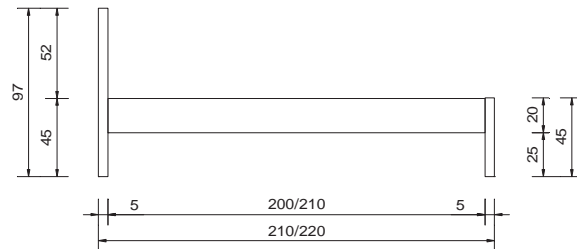

tirano

Material / Farben

Nussbaum teilmassiv, natur geölt, Füllungen in RAL-Farben

Breiten

140 / 160 / 180 cm

Bettgestell

ohne Einlegerahmen

Rahmenquerschnitt

20 x 2.7 cm

Bautiefen

20 cm

Füße

im Fussteil integriert, Fusshöhe 25 cm

Seitenansicht

vue de côté