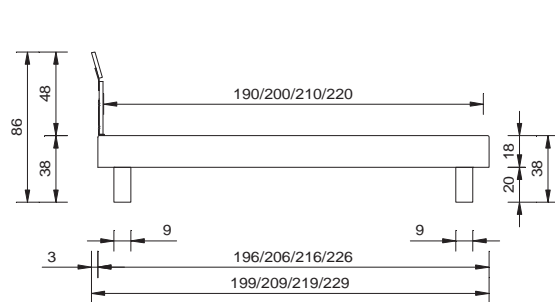

livorno plus

Material / Farben

MDF ummantelt in weiss, dunkelgrau, schwarz, Holznachbildung Sonoma Eiche und Wildeiche

MDF in RAL-Farben matt lackiert und **Trendfarbe**

Breiten

90 / 100 / 120 / 140 / 160 / 180 / 200 cm

Bettgestell

ohne Einlegerahmen

Rahmenquerschnitt

18 x 3 cm

Bautiefe

18 cm

Füsse

Naturafuss 20 cm

matériau / couleurs

MDF revêtement en blanc, gris foncé, noir, reproduction de bois en chêne Sonoma et chêne sauvage

MDF laqué en couleurs RAL mates et **couleur tendance**

largeurs

90 / 100 / 120 / 140 / 160 / 180 / 200 cm

cadre de lit

sans sommier

section transversale du cadre

18 x 3 cm

profondeur d'installation

18 cm

pieds

ped Natura 20 cm

Seitenansicht
vue de côté