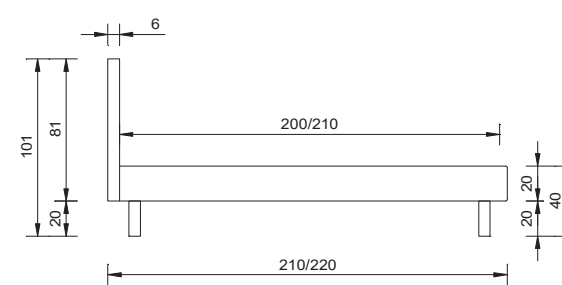

Bettrahmen "taviano" Platin silber mit Eckfüßen schwarz matt
Kopfteil "lazio" Platin silber

Seitenansicht
vue de côté