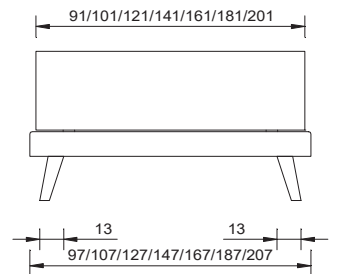

Frontansicht
vue de face