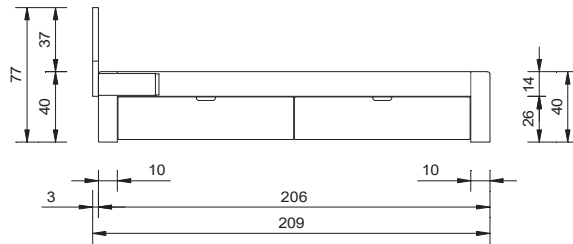

parma

Material / Farben	
Kernbuche massiv, lamellenverleimt, natur geölt	
Breiten	
140 / 160 / 180 cm	
Bettgestell	
ohne Einlegerahmen	
Rahmenquerschnitt	Bautiefe
14 x 3 cm	12 cm
Füße	
integriert	

matériau / couleurs	
hêtre de coeur massif, lamellé-collé, huilé naturel	
largeurs	
140 / 160 / 180 cm	
cadre de lit	
sans sommier	
section transversale du cadre	profondeur d'installation
14 x 3 cm	12 cm
pieds	
intégré	

Seitenansicht
vue de côté