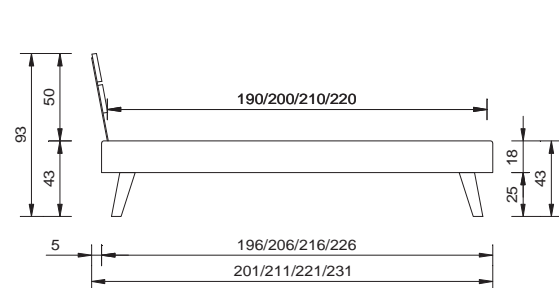

livorno plus

Material / Farben

MDF ummantelt in weiss, dunkelgrau, schwarz, Holznachbildung Sonoma Eiche und Wildeiche
MDF in RAL-Farben matt lackiert und **Trendfarbe**

Breiten

140 / 160 / 180 / 200 cm

Bettgestell

ohne Einlegerahmen

Rahmenquerschnitt

18 x 3 cm

Bautiefe

18 cm

Füsse

Bussetofuss 25 cm

matériau / couleurs

MDF revêtement en blanc, gris foncé, noir, reproduction de bois en chêne Sonoma et chêne sauvage
MDF laqué en couleurs RAL mates et **couleur tendance**

largeurs

140 / 160 / 180 / 200 cm

cadre de lit

sans sommier

section transversale du cadre

18 x 3 cm

profondeur d'installation

18 cm

pieds

ped Busseto 25 cm

Seitenansicht
vue de côté