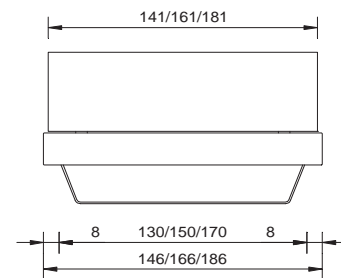

pieds

selon liste de prix

Frontansicht
vue de face