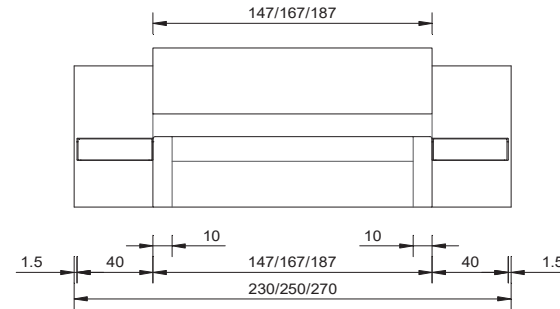

Frontansicht
vue de face

Bettrahmen "parma" Kernbuche natur geölt
Kopfteil "sassari" Kernbuche natur geölt mit Polster "sassari" Kunstleder braun
Nachttisch "sassari" Kernbuche natur geölt
Kommode "travo" Kernbuche natur geölt

cadre de lit "parma" hêtre de coeur huilé naturel
tête de lit "sassari" hêtre de coeur, huilé naturel avec rembourrage "sassari" cuir artificiel brun
table de nuit "sassari" hêtre de coeur huilé naturel
commode "travo" hêtre de coeur huilé naturel