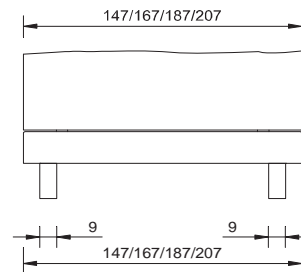

Frontansicht
vue de face

Bettrahmen "livorno plus" weiss dekor mit Naturafüssen in Wildeiche natur geölt
Kopfteil "morro" Wildeiche natur geölt
Nachtisch "garda" weiss dekor, Abdeckplatte Wildeiche furniert, natur lackiert
Schrank "luca" weiss dekor/Wildeiche furniert, natur lackiert

cadre de lit "livorno plus" blanc décor avec pieds Natura en chêne sauvage huilé naturel
tête de lit "morro" chêne sauvage huilé naturel
table de nuit "garda" blanc décor, plateau en chêne sauvage plaqué, laqué naturel
armoire "luca" blanc décor/chêne sauvage plaqué, laqué naturel