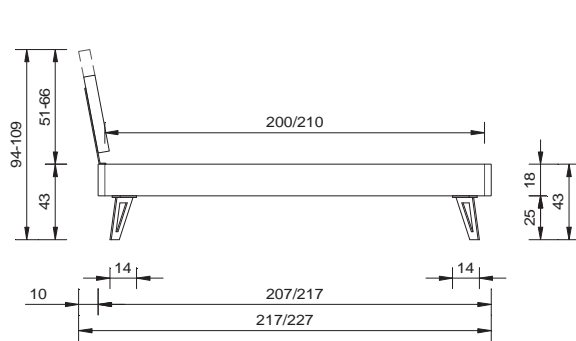

pisa

Material / Farben

Kernbuche furniert mit Massivholzkern, sandgestrahlt, natur geölt

Breiten

90 / 100 / 120 / 140 / 160 / 180 / 200 cm

Bettgestell

ohne Einlegerahmen

Rahmenquerschnitt

18 x 3.5 cm

Bautiefe

18 cm

Füße

Cambiofuss 25 cm

matériau / couleurs

hêtre de coeur plaqué avec noyau en bois massif, sablé, huilé naturel

largeurs

90 / 100 / 120 / 140 / 160 / 180 / 200 cm

cadre de lit

sans sommier

section transversale du cadre

18 x 3.5 cm

profondeur d'installation

18 cm

pieds

ped Cambio 25 cm

Seitenansicht
vue de côté