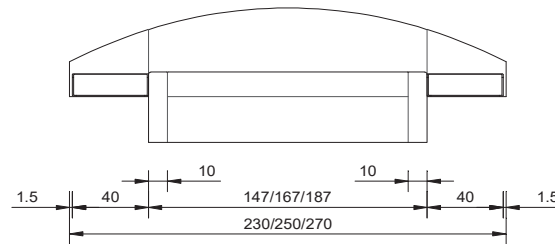

Frontansicht
vue de face

Bettrahmen "parma" Kernbuche natur geölt
Kopfteil "cantu" Kernbuche natur geölt
Nachttisch "cantu" Kernbuche natur geölt
Schrank "venezia" braun/Kernbuche furniert, natur geölt/Spiegel

cadre de lit "parma" hêtre de coeur huilé naturel
tête de lit "cantu" hêtre de coeur huilé naturel
table de nuit "cantu" hêtre de coeur huilé naturel
armoire "venezia" brun/hêtre de coeur plaqué, huilé naturel/miroir