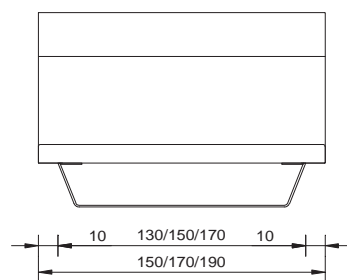

Frontansicht
vue de face

Bettrahmen "imola" Bouclé dunkelgrau mit Cona Bettkufen schwarz matt
Kopfteil "forino" Bouclé dunkelgrau
Nachtisch "garda" telegrau 4 matt, Schubladblenden und Abdeckplatte in Glas basaltgrau, mit Mauifüssen schwarz matt
Sitzbank "alanno" schwarz matt/Platin silber

cadre de lit "imola" bouclé gris foncé avec patins Cona noir mat
tête de lit "forino" bouclé gris foncé
table de nuit "garda" telegris 4 mat, façades de tiroirs et plateau en verre gris basalte, avec pieds Maui noir mat
banquette "alanno" noir mat/platine argent