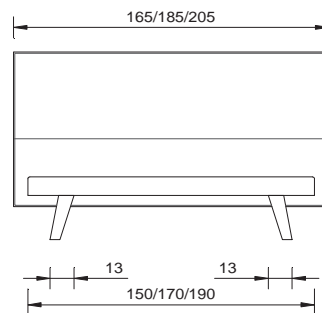

Frontansicht
vue de face

Bettrahmen "imola" Platin anthrazit mit Bussetofüssen in Wildeiche natur geölt
Kopfteil "salvo" Platin anthrazit
Nachtisch "stretto" weiss dekor, Abdeckplatte Glas schwarzgrau

cadre de lit "imola" platine anthracite avec pieds Busseto en chêne sauvage huilé naturel
tête de lit "salvo" platine anthracite
table de nuit "stretto" blanc décor, plateau en verre gris noir