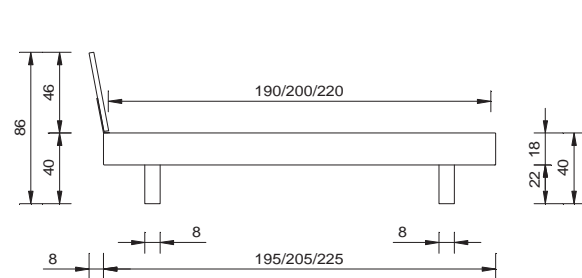

genua

Material / Farben

MDF in Lack matt; weiss, dunkelgrau und schwarz
MDF in RAL-Farben matt lackiert und **Trendfarbe**

Breiten

90 / 120 / 140 / 160 / 180 / 200 cm

Bettgestell

ohne Einlegerahmen

Rahmenquerschnitt

18 x 2.5 cm

Bautiefe

15 cm

Füsse

gemäss Preisliste

Seitenansicht
vue de côté