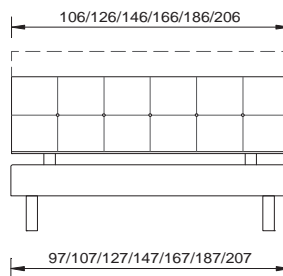

cadre de lit "livorno plus" gris foncé décor avec pieds d'angle chromés

tête de lit "bergamo" platine anthracite, éclairage "swanlite" chromé, table de nuit et commode "garda"