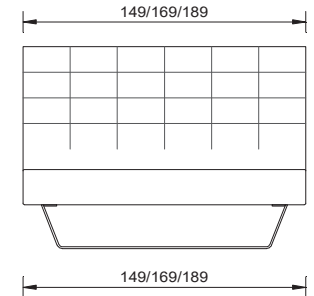

Bettrahmen "taviano" Platin stahlblau mit Cona Bettkufen schwarz matt
Kopfteil "fano" Platin stahlblau

cadre de lit "taviano" platine bleu acier avec patins Cona noir mat
tête de lit "fano" platine bleu acier

Frontansicht
vue de face