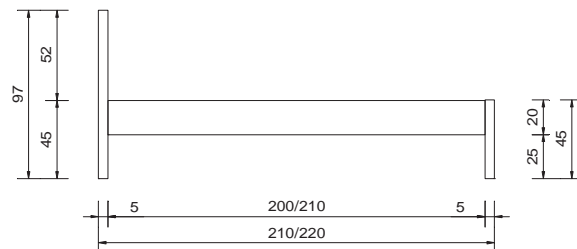

Seitenansicht

vue de côté