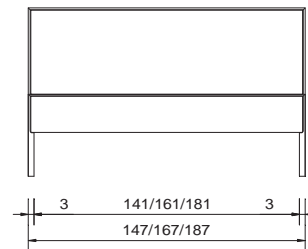

pieds

intégrés dans la pièce du pied, hauteur du pied 25 cm

Seitenansicht
vue de côté

Frontansicht
vue de face

Bett "tirano" Nussbaum teilmassiv, natur geölt, Füllungen umbragrau
Nachtisch "tirano" Nussbaum teilmassiv, natur geölt, Front umbragrau
Kommode "garda" cremeweiss/umbragrau