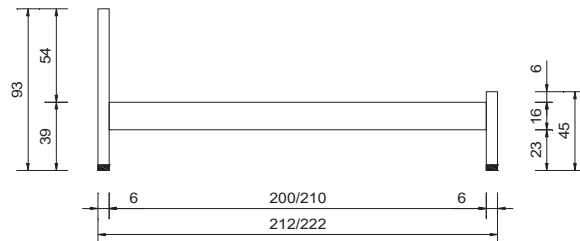

tenero plus

Material / Farben	
Nussbaum massiv, lamellenverleimt, natur geölt	
Breiten	
140 / 160 / 180 / 200 cm	
Bettgestell	
ohne Einlegerahmen	
Rahmenquerschnitt	Bautiefen
16 x 2.5 cm	16 cm
Füße	
im Fussteil integriert, Fusshöhe 23 cm	

matériau / couleurs	
noyer massif, lamellé-collé, huilé naturel	
largeurs	
140 / 160 / 180 / 200 cm	
cadre de lit	
sans sommier	
section transversale de cadre	profondeur d'installation
16 x 2.5 cm	16 cm
pieds	
intégrés dans la pièce du pied, hauteur du pied 23 cm	

Seitenansicht
vue de côté