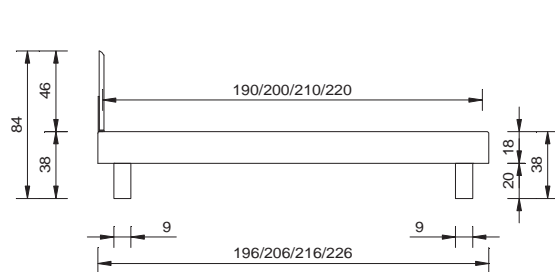

livorno plus

Material / Farben

MDF ummantelt in weiss, dunkelgrau, schwarz, Holznachbildung Sonoma Eiche und Wildeiche
MDF in RAL-Farben matt lackiert und **Trendfarbe**

Breiten

140 / 160 / 180 / 200 cm

Bettgestell

ohne Einlegerahmen

Rahmenquerschnitt

18 x 3 cm

Bautiefe

18 cm

Füsse

Naturafuss 20 cm

matériau / couleurs

MDF revêtement en blanc, gris foncé, noir, reproduction de bois en chêne Sonoma et chêne sauvage
MDF laqué en couleurs RAL mates et **couleur tendance**

largeurs

140 / 160 / 180 / 200 cm

cadre de lit

sans sommier

section transversale du cadre

18 x 3 cm

profondeur d'installation

18 cm

pieds

ped Natura 20 cm

Seitenansicht
vue de côté