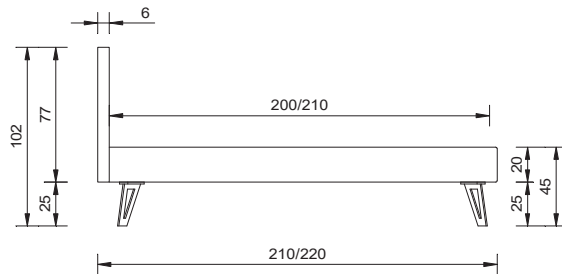

taviano

Material / Farben

Polsterstoff, 100% Polyestergewebe

Breiten

120 / 140 / 160 / 180 cm

Bettgestell

ohne Einlegerahmen

Rahmenquerschnitt

20 x 4 cm

Bautiefe

20 cm

Füsse

gemäss Preisliste

Seitenansicht

vue de côté

Bettrahmen "taviano" Platin creme mit Bussetofüssen in Wildeiche natur geölt
Kopfteil "lazio" Platin creme, Nachttisch "garda" graubeige mit Bussetofüssen, Sitzbank "rustico"

cadre de lit "taviano" platine crème avec pieds Busseto en chêne sauvage huilé naturel
tête de lit "lazio" platine crème, table de nuit "garda" beige gris avec pieds Busseto, banquette "rustico"

Seitenansicht

vue de côté

Bettrahmen "taviano" Velours altrosa mit Cambiofüssen goldfarbig
Kopfteil "jesolo" Velours altrosa, Nachttisch "stretto" hellrosa mit Mauifüssen und Kommode "garda" schwarz

cadre de lit "taviano" velours vieux rose avec pieds Cambio doré
tête de lit "jesolo" velours vieux rose, table de nuit "stretto" rose clair avec pieds Maui et commode "garda" noir

matériau / couleurs

tissu rembourré, 100% polyester

largeurs

120 / 140 / 160 / 180 cm

cadre de lit

sans sommier

section transversale du cadre

20 x 4 cm

profondeur d'installation

20 cm

pieds

selon liste de prix

Frontansicht

vue de face

Frontansicht

vue de face