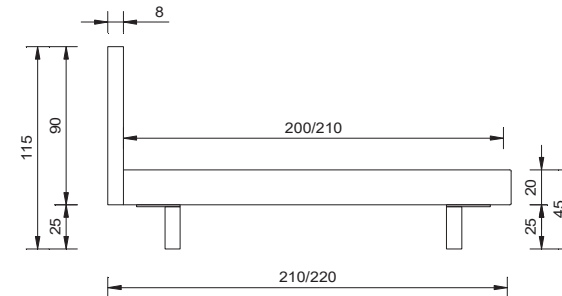

Bettrahmen "taviano" Platin stahlblau mit Cona Bettkufen schwarz matt
Kopfteil "fano" Platin stahlblau

Seitenansicht
vue de côté