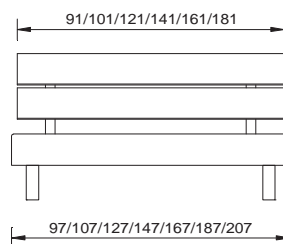

Frontansicht
vue de face