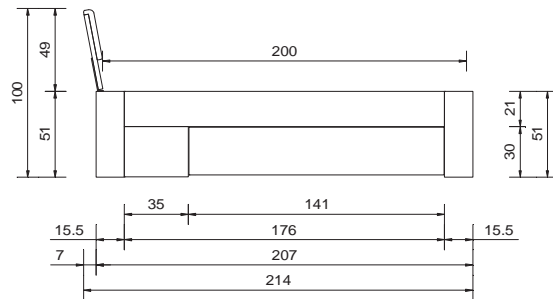

asti plus

Material/Farben	
Wildeiche massiv, lamellenverleimt, natur geölt	
Breiten	
90 / 100 / 120 / 140 / 160 / 180 / 200 cm	
Bettgestell	
ohne Einlegerahmen	
Rahmenquerschnitt	Bautiefe
21 x 3.5 cm	21 cm
Füsse	
Biello plus Fuss 30 (51) cm	

matériau/couleurs	
chêne sauvage massif, lamellé-collé, huilé naturel	
largeurs	
90 / 100 / 120 / 140 / 160 / 180 / 200 cm	
cadre de lit	
sans sommier	
section transversale de cadre	profondeur d'installation
21 x 3.5 cm	21 cm
pieds	
ped Biello plus 30 (51) cm	

Seitenansicht
vue de côté