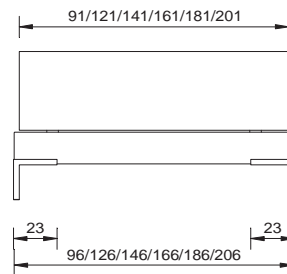

Frontansicht
vue de face

Bettrahmen "genua" weiss matt mit Pratofüssen schwarz matt
Kopfteil "riano" weiss matt, Beleuchtung "swanlite" schwarz matt
Nachtisch "garda" weiss matt, Einschubelement kieselgrau matt, mit Mauifüssen schwarz matt
Sitzbank "alanno" schwarz matt/Platin creme

cadre de lit "genua" blanc mat avec pieds Prato noir mat
tête de lit "riano" blanc mat, éclairage "swanlite" noir mat
table de nuit "garda" blanc mat, élément débrochable en gris silex mat, avec pieds Maui noir mat
banquette "alanno" noir mat/platine crème