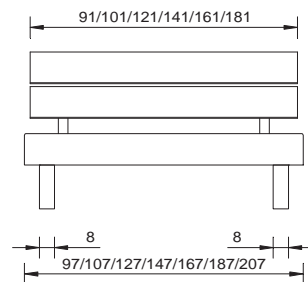

Frontansicht
vue de face

Bettrahmen "livorno plus" Wildeiche Nachbildung mit Rezzofüssen "geschweisst-Optik"
Kopfteil "vito plus" Wildeiche Nachbildung
Nachtisch "stretto" staubgrau matt
Kommode "garda" staubgrau matt

cadre de lit "livorno plus" reproduction chêne sauvage avec pieds Rezzo en "aspect soudé"
tête de lit "vito plus" reproduction chêne sauvage
table de nuit "stretto" gris poussière mat
commode "garda" gris poussière mat