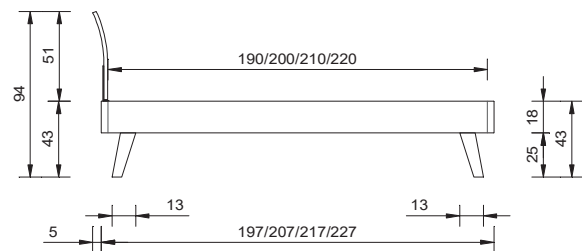

natura

Material / Farben

Wildeiche furniert mit Massivholzkern, natur geölt

Breiten

90 / 100 / 120 / 140 / 160 / 180 / 200 cm

Bettgestell

ohne Einlegerahmen

Rahmenquerschnitt

18 x 3.5 cm

Bautiefe

18 cm

Füsse

gemäss Preisliste

Seitenansicht

vue de côté

Bettrahmen "natura" mit Bussetofüssen in Wildeiche natur geölt

Kopfteil "calabro" Wildeiche furniert, natur lackiert, Hocker "laveno", Kommoden "rustico" und "garda"

cadre de lit "natura" avec pieds Busseto en chêne sauvage huilé naturel

tête de lit "calabro" chêne sauvage plaqué, laqué naturel, tabouret "laveno", commodes "rustico" et "garda"

Seitenansicht

vue de côté