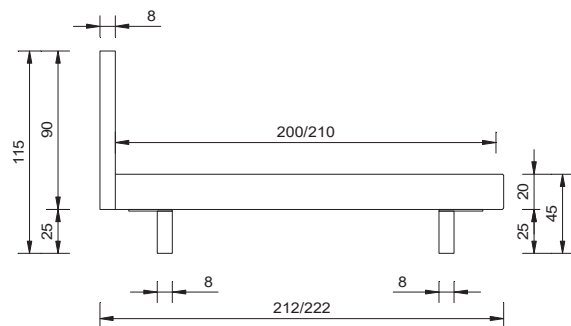

taviano fano

Material / Farben	
Polsterstoff, 100% Polyestergewebe	
Breiten	
140 / 160 / 180 cm	
Bettgestell	
ohne Einlegerahmen	
Rahmenquerschnitt	Bautiefe
20 x 4 cm	20 cm
Füße	
Cona Bettkufe 25 cm	

matériau / couleurs	
tissu rembourré, 100% polyester	
largeurs	
140 / 160 / 180 cm	
cadre de lit	
sans sommier	
section transversale du cadre	profondeur d'installation
20 x 4 cm	20 cm
pieds	
patin Cona 25 cm	

Seitenansicht
vue de côté