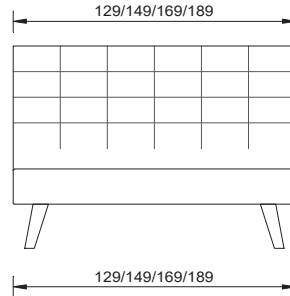

Bettrahmen "taviano" Platin anthrazit mit Bussetofüssen in Wildeiche natur geölt
Kopfteil "fano" Platin anthrazit

cadre de lit "taviano" platine anthracite avec pieds Busseto en chêne sauvage huilé naturel
tête de lit "fano" platine anthracite

Frontansicht
vue de face