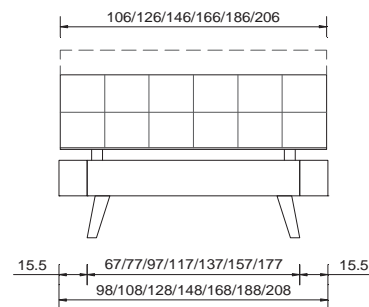

Frontansicht
vue de face

Bettrahmen "asti plus" mit Eckensätzen und Bussetofüssen in Wildeiche natur geölt
Kopfteil "bergamo" Kunstleder braun
Nachttisch "cortino" Wildeiche natur geölt
Sitzbank "rustico" Wildeiche natur geölt

cadre de lit "asti plus" avec inserts d'angle et pieds Busseto en chêne sauvage huilé naturel
tête de lit "bergamo" cuir artificiel brun
table de nuit "cortino" chêne sauvage huilé naturel
banquette "rustico" chêne sauvage huilé naturel