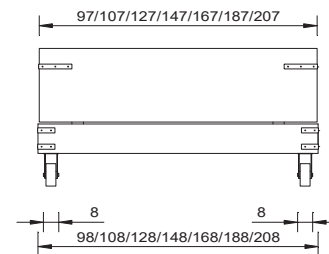

Frontansicht

vue de face