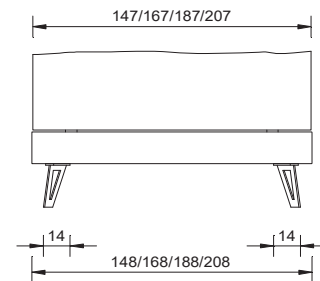

Frontansicht
vue de face

Bettrahmen "natura" Wildeiche natur geölt mit Cambiofüßen schwarz matt
Kopfteil "morro" Wildeiche natur geölt, mit Baumkantenoptik
Nachtisch "riva" Wildeiche natur geölt

cadre de lit "natura" chêne sauvage huilé naturel avec pieds Cambio noir mat
tête de lit "morro" chêne sauvage huilé naturel, avec optique bordure d'arbre
table de nuit "riva" chêne sauvage huilé naturel