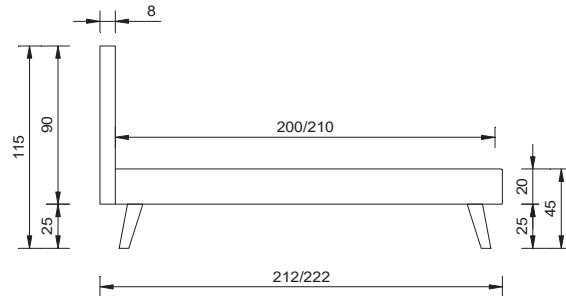

Frontansicht
vue de face

Seitenansicht
vue de côté

Bettrahmen "taviano" Platin anthrazit mit Bussetofüssen in Wildeiche natur geölt
Kopfteil "fano" Platin anthrazit

cadre de lit "taviano" platine anthracite avec pieds Busseto en chêne sauvage huilé naturel
tête de lit "fano" platine anthracite