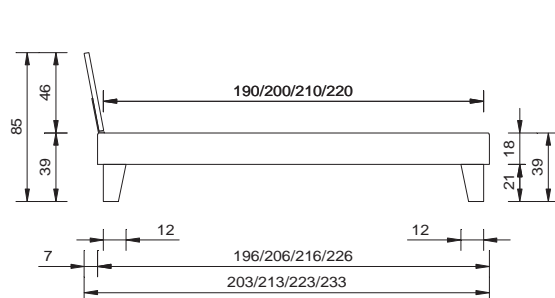

livorno plus

Material / Farben

MDF ummantelt in weiss, dunkelgrau, schwarz, Holznachbildung Sonoma Eiche und Wildeiche
MDF in RAL-Farben matt lackiert und **Trendfarbe**

Breiten

90 / 100 / 120 / 140 / 160 / 180 cm

Bettgestell

ohne Einlegerahmen

Rahmenquerschnitt

18 x 3 cm

Bautiefe

18 cm

Füsse

Canzanofuss 21 cm

matériau / couleurs

MDF revêtement en blanc, gris foncé, noir, reproduction de bois en chêne Sonoma et chêne sauvage
MDF laqué en couleurs RAL mates et **couleur tendance**

largeurs

90 / 100 / 120 / 140 / 160 / 180 cm

cadre de lit

sans sommier

section transversale du cadre

18 x 3 cm

profondeur d'installation

18 cm

pieds

ped Canzano 21 cm

Seitenansicht
vue de côté