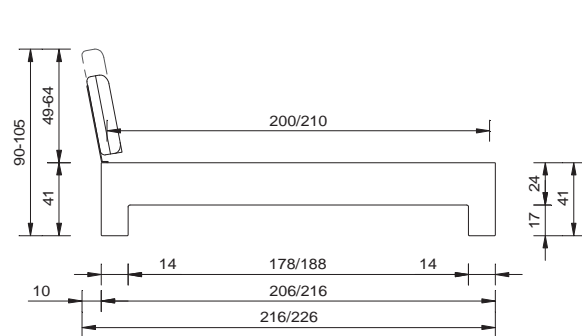

21 cm

pieds

intégré, 17 cm

Seitenansicht
vue de côté

Frontansicht
vue de face

Bettrahmen "ariano" kieselgrau matt
Kopfteil "surano" Platin capucino
Nachtisch "garda" kieselgrau matt, Einschubelement beigegrü matt
Hochkommode "garda" kieselgrau matt/beigegrü matt