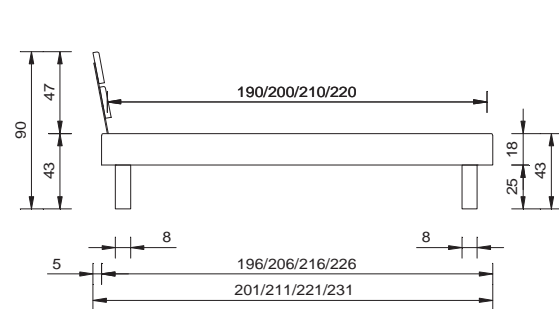

livorno plus

Material / Farben

MDF ummantelt in weiss, dunkelgrau, schwarz, Holznachbildung Sonoma Eiche und Wildeiche

MDF in RAL-Farben matt lackiert und **Trendfarbe**

Breiten

90 / 100 / 120 / 140 / 160 / 180 / 200 cm

Bettgestell

ohne Einlegerahmen

Rahmenquerschnitt

18 x 3 cm

Bautiefe

18 cm

Füsse

Rezzofuss 25 cm

matériau / couleurs

MDF revêtement en blanc, gris foncé, noir, reproduction de bois en chêne Sonoma et chêne sauvage

MDF laqué en couleurs RAL mates et **couleur tendance**

largeurs

90 / 100 / 120 / 140 / 160 / 180 / 200 cm

cadre de lit

sans sommier

section transversale du cadre

18 x 3 cm

profondeur d'installation

18 cm

pieds

ped Rezzo 25 cm

Seitenansicht
vue de côté