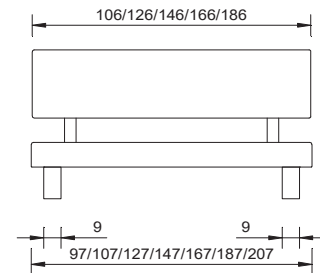

Frontansicht
vue de face

Bettrahmen "varese" mit Varesefüssen in Kernbuche natur geölt
Kopfteil "oledo" Platin capucino
Nachttisch "varese" Kernbuche natur geölt
Hocker "neapel" Buche natur geölt
Schrank "luca" weiss/Kernbuche furniert, natur geölt/Spiegel

cadre de lit "varese" avec pieds Varese en hêtre de coeur huilé naturel
tête de lit "oledo" platine capucino
table de nuit "varese" hêtre de coeur huilé naturel
tabouret "neapel" hêtre huilé naturel
armoire "luca" blanc/hêtre de coeur plaqué, huilé naturel/miroir