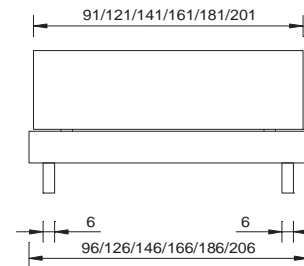

Frontansicht
vue de face