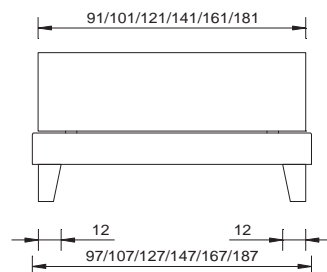

Frontansicht
vue de face

Bettrahmen "livorno plus" dunkelgrau dekor mit Canzanofüssen in Sumpfeiche massiv, geölt
Kopfteil "moiano" Sumpfeiche massiv, geölt, Beleuchtung "swanlite" schwarz matt
Nachtisch "garda" dunkelgrau/Sumpfeiche massiv, geölt
Schrank "venezia" dunkelgrau/Sumpfeiche massiv, geölt

cadre de lit "livorno plus" gris foncé décor avec pieds Canzano en chêne des marais massif, huilé
tête de lit "moiano" chêne des marais massif, huilé, éclairage "swanlite" noir mat
table de nuit "garda" gris foncé/chêne des marais massif, huilé
armoire "venezia" gris foncé/chêne des marais massif, huilé