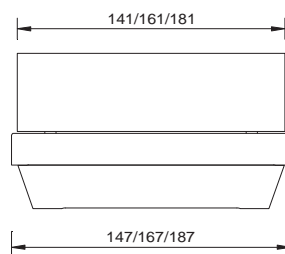

Frontansicht
vue de face