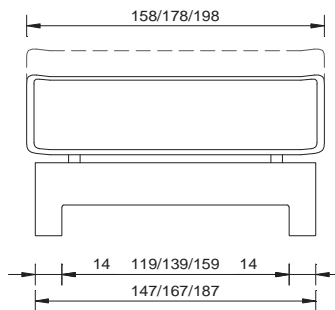

21 cm

pieds

intégré, 17 cm

Seitenansicht
vue de côté

Frontansicht
vue de face

Bettrahmen "ariano" kieselgrau matt
Kopfteil "surano" Platin capucino
Nachtisch "garda" kieselgrau matt, Einschubelement beigegrü matt
Hochkommode "garda" kieselgrau matt/beigegrü matt