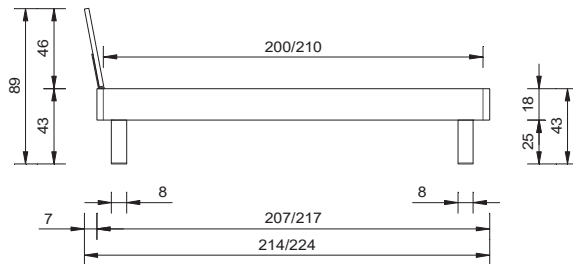

ribero

Material / Farben	
Sumpfeiche massiv, lamellenverleimt, geölt	
Breiten	
90 / 100 / 120 / 140 / 160 / 180 cm	
Bettgestell	
ohne Einlegerahmen	
Rahmenquerschnitt	Bautiefe
18 x 3.5 cm	18 cm
Füße	
Rezzofuss 25 cm	

matériau / couleurs	
chêne des marais massif, lamellé-collé, huilé	
largeurs	
90 / 100 / 120 / 140 / 160 / 180 cm	
cadre de lit	
sans sommier	
section transversale du cadre	profondeur d'installation
18 x 3.5 cm	18 cm
pieds	
ped Rezzo 25 cm	

Seitenansicht
vue de côté