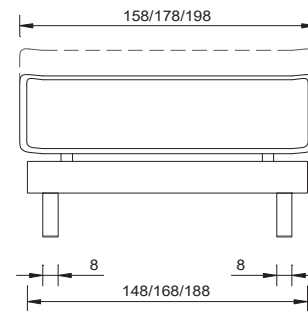

Frontansicht
vue de face

Bettrahmen "natura" Wildeiche natur geölt mit Rezzofüssen "geschweisst-Optik"
Kopfteil "surano" Platin creme
Nachttisch "cortino" Wildeiche natur geölt
Hocker "laveno" Wildeiche natur geölt
Schrank "venezia" weiss dekor/Wildeiche furniert, natur geölt/Spiegel

cadre de lit "natura" chêne sauvage huilé naturel avec pieds Rezzo en "aspect soudé"
tête de lit "surano" platine crème
table de nuit "cortino" chêne sauvage huilé naturel
tabouret "laveno" chêne sauvage huilé naturel
armoire "venezia" blanc décor/chêne sauvage plaqué, huilé naturel/miroir