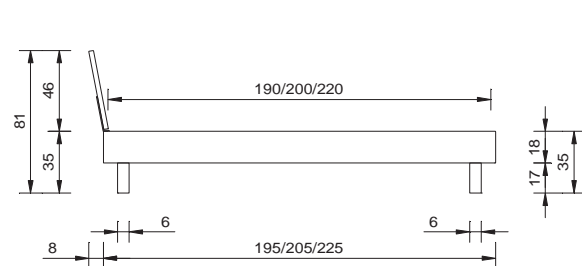

Bettrahmen "genua" RAL-Farben matt mit Cona Bettkufen schwarz matt und goldfarbig
Kopfteil "riano" RAL-Farben matt, Nachttisch "garda" RAL-Farben matt mit Conakufen schwarz matt und goldfarbig

cadre de lit "genua" couleurs RAL mates avec patins Cona noir mat et doré

tête de lit "riano" couleurs RAL mates, table de nuit "garda" couleurs RAL mates avec patins Cona noir mat et doré

Seitenansicht
vue de côté