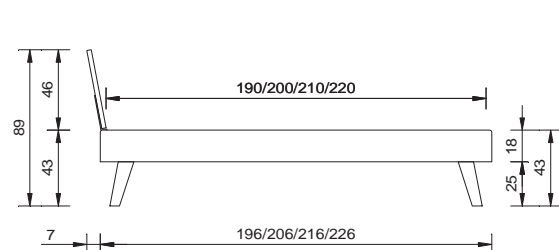

Seitenansicht
vue de côté