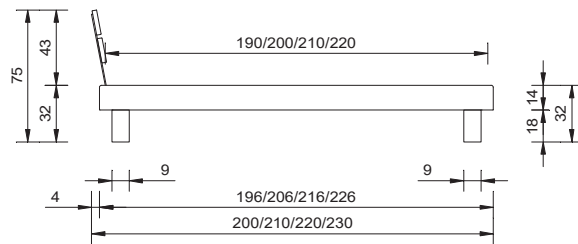

varese

Material / Farben	
Kernbuche massiv, parkettverleimt, natur geölt	
Breiten	
90 / 100 / 120 / 140 / 160 / 180 / 200 cm	
Bettgestell	
ohne Einlegerahmen	
Rahmenquerschnitt	Bautiefe
14 x 3 cm	14 cm
Füße	
Varesefuß 18 cm	

matériau / couleurs	
hêtre de coeur massif, collé parquet, huilé naturel	
largeurs	
90 / 100 / 120 / 140 / 160 / 180 / 200 cm	
cadre de lit	
sans sommier	
section transversale du cadre	profondeur d'installation
14 x 3 cm	14 cm
pieds	
pied Varese 18 cm	

Seitenansicht
vue de côté