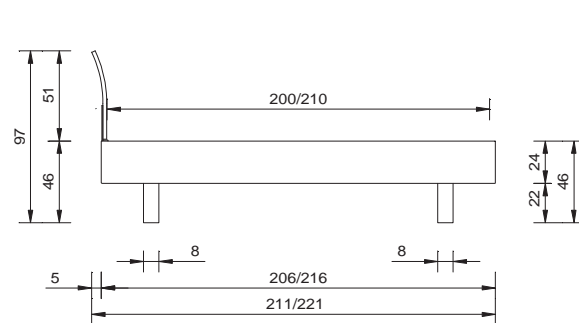

24 x 3 cm

21 cm

pieds

patin Cona 25 cm(jusqu'au bord inférieur cadre de lit 22 cm)

Seitenansicht
vue de côté

Frontansicht
vue de face

Bettrahmen "meduno" weiss matt mit Cona Bettkufen weiss matt

Kopfteil "calabro" Wildeiche furniert, natur lackiert