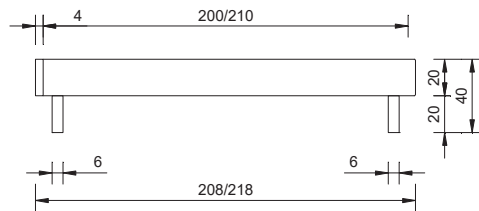

taviano

Material / Farben	
Polsterstoff, 100% Polyestergewebe	
Breiten	
90 / 120 / 140 / 160 / 180 cm	
Bettgestell	
ohne Einlegerahmen	
Rahmenquerschnitt	Bautiefe
20 x 4 cm	20 cm
Füsse	
gemäß Preisliste	

Seitenansicht
vue de côté

matériau / couleurs	
tissu rembourré, 100% polyester	
largeurs	
90 / 120 / 140 / 160 / 180 cm	
cadre de lit	
sans sommier	
section transversale du cadre	profondeur d'installation
20 x 4 cm	20 cm
pieds	
selon liste de prix	

Frontansicht
vue de face

Bettrahmen "taviano" Platin silber mit Eckfüssen verchromt
Nachtisch "garda" schiefergrau, Schrank "luca" schiefergrau/Spiegel

cadre de lit "taviano" platine argent avec pieds d'angle chromés
table de nuit "garda" gris ardoise, armoire "luca" gris ardoise/miroir

Seitenansicht
vue de côté

Frontansicht
vue de face