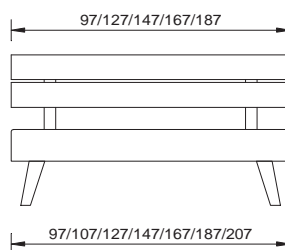

Frontansicht
vue de face