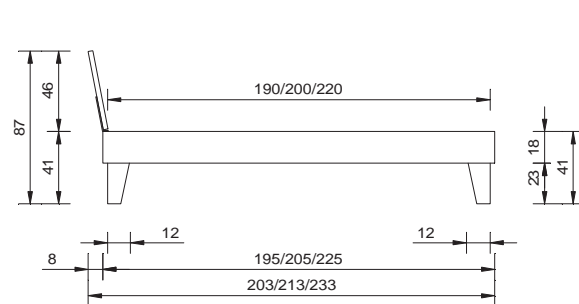

genua

Material / Farben

MDF in Lack matt; weiss, dunkelgrau und schwarz
MDF in RAL-Farben matt lackiert und **Trendfarbe**

Breiten

90 / 100 / 120 / 140 / 160 / 180 cm

Bettgestell

ohne Einlegerahmen

Rahmenquerschnitt   Bautiefe

18 x 2.5 cm   15 cm

Füsse

Canzanofuss 26 cm (bis Unterkante Bettrahmen 23 cm)

matériau / couleurs

MDF laque mate; blanc, gris foncé et noir
MDF laqué en couleurs RAL mates et **couleur tendance**

largeurs

90 / 100 / 120 / 140 / 160 / 180 cm

cadre de lit

sans sommier

section transversale du cadre   profondeur d'installation

18 x 2.5 cm   15 cm

pieds

piéd Canzano 26 cm (jusqu'au cadre de lit 23 cm)

Seitenansicht
vue de côté