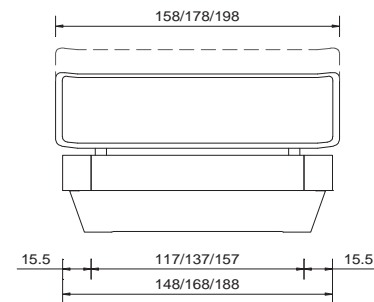

Frontansicht
vue de face

Bettrahmen "asti plus" mit Eckensätzen und Novara Bettunterbau in Wildeiche natur geölt
Kopfteil "surano" Platin creme
Nachtisch "cortino" Wildeiche natur geölt

cadre de lit "asti plus" avec inserts d'angle et base de lit Novara en chêne sauvage huilé naturel
tête de lit "surano" platine crème
table de nuit "cortino" chêne sauvage huilé naturel