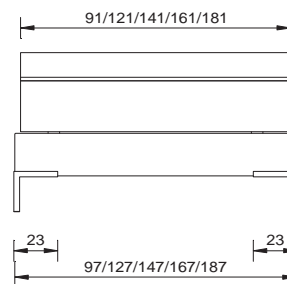

Frontansicht
vue de face

Bettrahmen "meduno" telegrau 4 matt mit Pratofüssen verchromt
Kopfteil "ascona" telegrau 2 matt
Nachttisch "garda" telegrau 4 matt, Abdeckplatte telegrau 4, mit Mauifüssen verchromt
Kommode "garda" telegrau 4 matt/telegrau 2 matt

cadre de lit "meduno" telegriis 4 mat avec pieds Prato chromés
tête de lit "ascona" telegriis 2 mat
table de nuit "garda" telegriis 4 mat, plateau telegriis 2 mat, avec pieds Maui chromés
commode "garda" telegriis 4 mat/telegriis 2 mat