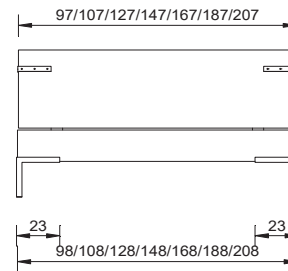

Frontansicht
vue de face

Bettrahmen "natura" Wildeiche natur geölt mit Pratofüssen schwarz matt
Kopfteil "matino" Wildeiche natur geölt mit "industrial" Zierwinkel schwarz matt, Beleuchtung "swanlite" schwarz matt
Hocker "laveno industrial" Wildeiche natur geölt mit "industrial" Zierwinkel schwarz matt
Kombikommode "garda" Trendfarbe/Wildeiche furniert, natur lackiert
Schrank "luca" Trendfarbe/Wildeiche furniert, natur lackiert

cadre de lit "natura" chêne sauvage huilé naturel avec pieds Prato noir mat
tête de lit "matino" chêne sauvage huilé naturel avec d'angles décoratifs "industrial" noir mat, éclairage "swanlite" noir mat
tabouret "laveno industrial" chêne sauvage huilé naturel avec d'angles décoratifs "industrial" noir mat
commode combi "garda" couleur tendance/chêne sauvage plaqué, laqué naturel
armoire "luca" couleur tendance/chêne sauvage plaqué, laqué naturel