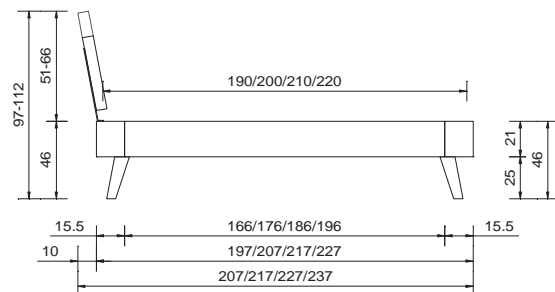

asti plus

Material/Farben	
Wildeiche massiv, lamellenverleimt, natur geölt	
Breiten	
90 / 100 / 120 / 140 / 160 / 180 / 200 cm	
Bettgestell	
ohne Einlegerahmen	
Rahmenquerschnitt	Bautiefe
21 x 3.5 cm	21 cm
Füße	
Bussetofuss 25 cm	

matériau/couleurs	
chêne sauvage massif, lamellé-collé, huilé naturel	
largeurs	
90 / 100 / 120 / 140 / 160 / 180 / 200 cm	
cadre de lit	
sans sommier	
section transversale de cadre	profondeur d'installation
21 x 3.5 cm	21 cm
pieds	
pied Busseto 25 cm	

Seitenansicht
vue de côté