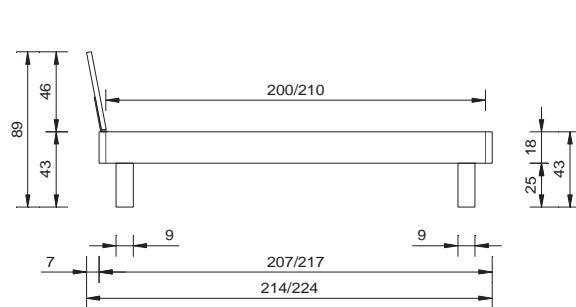

pisa

Material / Farben	
Kernbuche furniert mit Massivholzkern, sandgestrahlt, natur geölt	
Breiten	
90 / 100 / 120 / 140 / 160 / 180 / 200 cm	
Bettgestell	
ohne Einlegerahmen	
Rahmenquerschnitt	Bautiefe
18 x 3.5 cm	18 cm
Füsse	
Pisafuss 25 cm	

matériau / couleurs	
hêtre de coeur plaqué avec noyau en bois massif, sablé, huilé naturel	
largeurs	
90 / 100 / 120 / 140 / 160 / 180 / 200 cm	
cadre de lit	
sans sommier	
section transversale du cadre	profondeur d'installation
18 x 3.5 cm	18 cm
pieds	
pied Pisa 25 cm	

Seitenansicht
vue de côté