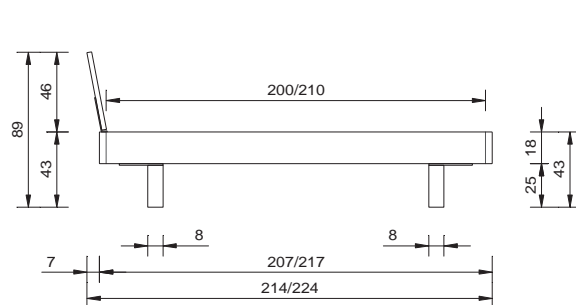

pisa lack

Material / Farben

Querholmen in Kernbuche furniert mit Massivholzkern, sandgestrahlt, natur geölt
Längsholmen in MDF Lack matt weiss oder RAL-Farben

Breiten

140 / 160 / 180 cm

Bettgestell

ohne Einlegerahmen

Rahmenquerschnitt

18 x 3.5 cm

Bautiefe

18 cm

Füsse

Cona Bettkufe 25 cm

matériau / couleurs

longerons transversaux hêtre de coeur plaqué avec noyau en bois massif, sablé, huilé naturel
longerons en MDF laqué blanc mat ou en couleurs RAL

largeurs

140 / 160 / 180 cm

cadre de lit

sans sommier

section transversale du cadre

18 x 3.5 cm

profondeur d'installation

18 cm

pieds

patin Cona 25 cm

Seitenansicht
vue de côté