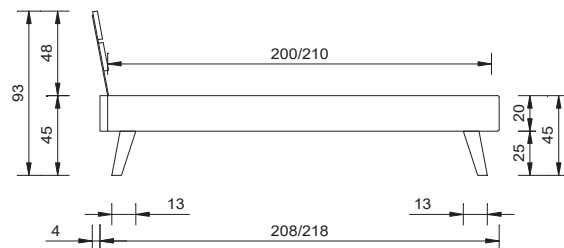

Seitenansicht
vue de côté

Frontansicht
vue de face

Bettrahmen "taviano" Platin anthrazit mit Bussetofüssen in Wildeiche natur geölt
Kopfteil "natura" Wildeiche natur geölt, Nachttisch und Kommode "garda" mit Bussetofüssen in Wildeiche natur geölt