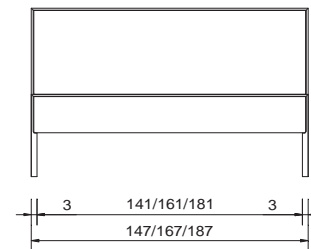

Frontansicht

vue de face