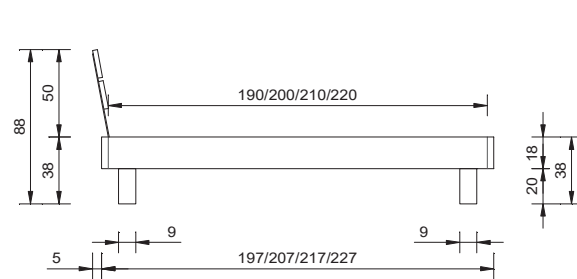

natura

Material / Farben

Wildeiche furniert mit Massivholzkern, natur geölt

Breiten

90 / 100 / 120 / 140 / 160 / 180 / 200 cm

Bettgestell

ohne Einlegerahmen

Rahmenquerschnitt

18 x 3.5 cm

Bautiefe

18 cm

Füsse

gemäss Preisliste

Seitenansicht

vue de côté

Bettrahmen "natura" mit Naturafüssen in Wildeiche natur geölt
Kopfteil "natura" Wildeiche natur geölt, Nachttisch "cortino" und Sitzbank "rustico"

cadre de lit "natura" avec pieds Natura en chêne sauvage huilé naturel

tête de lit "natura" chêne sauvage huilé naturel, table de nuit "cortino" et banquette "rustico"

Seitenansicht

vue de côté