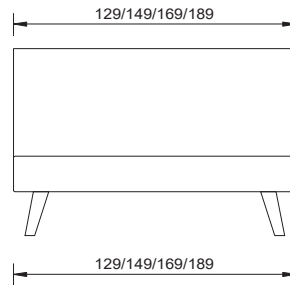

Bettrahmen "taviano" Platin braun mit Bussetofüssen in Wildeiche natur geölt
Kopfteil "lazio" Platin braun

cadre de lit "taviano" platine brun avec pieds Busseto en chêne sauvage huilé naturel
tête de lit "lazio" platine brun

Frontansicht
vue de face