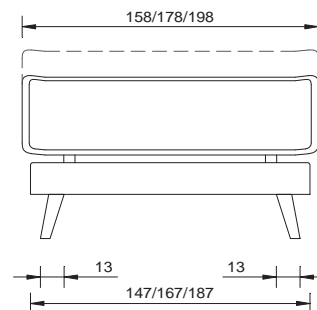

Frontansicht
vue de face

Bettrahmen "livorno plus" Wildeiche Nachbildung mit Bussetofüssen in Wildeiche natur geölt

Kopfteil "surano" Vintage brown

Hocker "lamezia" Wildeiche natur geölt

Hocker "laveno" Wildeiche natur geölt

Kommode "garda" beige/grau/kieselgrau, Abdeckplatte in Glas beige/grau mit Mauifüssen in beige/grau

cadre de lit "livorno plus" reproduction chêne sauvage avec pieds Busseto en chêne sauvage huilé naturel

tête de lit "surano" vintage brun

tabouret "lamezia" chêne sauvage huilé naturel

tabouret "laveno" chêne sauvage huilé naturel

commode "garda" gris beige/gris silex, plateau en verre gris beige avec pieds Maui en gris beige