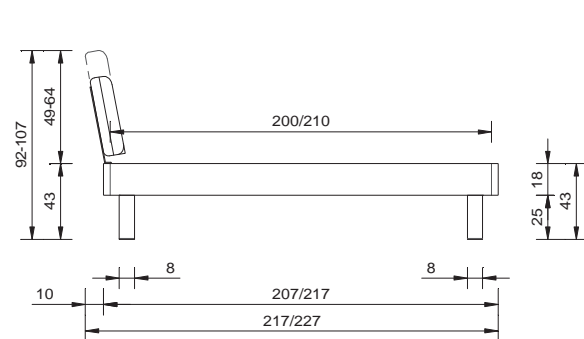

pisa

Material / Farben

Kernbuche furniert mit Massivholzkern, sandgestrahlt, natur geölt

Breiten

140 / 160 / 180 cm

Bettgestell

ohne Einlegerahmen

Rahmenquerschnitt

18 x 3.5 cm

Bautiefe

18 cm

Füße

Rezzofuss 25 cm

matériau / couleurs

hêtre de coeur plaqué avec noyau en bois massif, sablé, huilé naturel

largeurs

140 / 160 / 180 cm

cadre de lit

sans sommier

section transversale du cadre

18 x 3.5 cm

profondeur d'installation

18 cm

pieds

ped Rezzo 25 cm

Seitenansicht
vue de côté