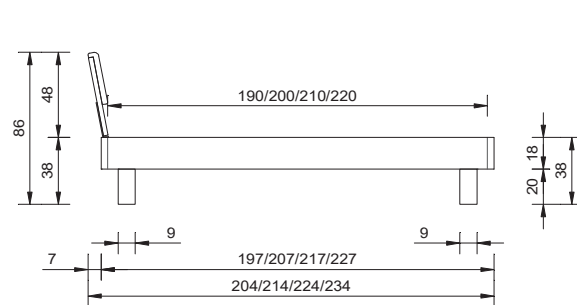

natura

Material / Farben	
Wildeiche furniert mit Massivholzkern, natur geölt	
Breiten	
90 / 100 / 120 / 140 / 160 / 180 / 200 cm	
Bettgestell	
ohne Einlegerahmen	
Rahmenquerschnitt	Bautiefe
18 x 3.5 cm	18 cm
Füsse	
Naturafuss 20 cm	

matériau / couleurs	
chêne sauvage plaqué avec noyau en bois massif, huilé naturel	
largeurs	
90 / 100 / 120 / 140 / 160 / 180 / 200 cm	
cadre de lit	
sans sommier	
section transversale du cadre	profondeur d'installation
18 x 3.5 cm	18 cm
pieds	
pied Natura 20 cm	

Seitenansicht
vue de côté