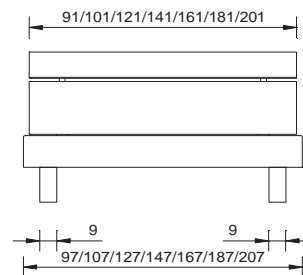

Frontansicht
vue de face

Bettrahmen "livorno plus" dunkelgrau dekor mit Naturafüssen in Wildeiche natur geölt
Kopfteil "paliano" Wildeiche natur geölt, Beleuchtung "swanlite" alufarbig
Hocker "lamezia" Wildeiche natur geölt
Sitzbank "rustico" Wildeiche natur geölt

cadre de lit "livorno plus" gris foncé décor avec pieds Natura en chêne sauvage huilé naturel
tête de lit "paliano" chêne sauvage huilé naturel, éclairage "swanlite" couleur alu
tabouret "lamezia" chêne sauvage huilé naturel
banquette "rustico" chêne sauvage huilé naturel