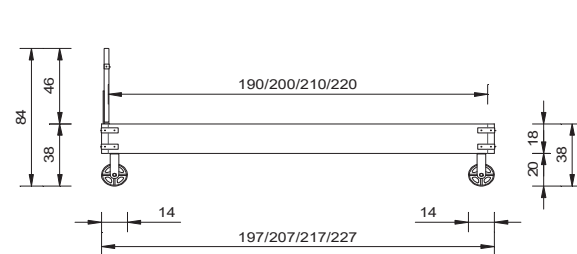

tête de lit "natura" chêne sauvage huilé naturel, table de nuit "cortino" et banquette "rustico"

Seitenansicht

vue de côté

Bettrahmen "natura" Wildeiche natur geölt mit "industrial" Zierwinkel und Industrialfüssen schwarz
Kopfteil "industrial" Wildeiche natur geölt mit "industrial" Zierwinkel schwarz, Hocker "lamezia" und "laveno"