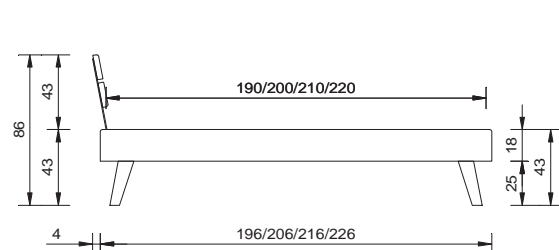

livorno plus

Material / Farben

MDF ummantelt in weiss, dunkelgrau, schwarz, Holznachbildung Sonoma Eiche und Wildeiche
MDF in RAL-Farben matt lackiert und **Trendfarbe**

Breiten

90 / 100 / 120 / 140 / 160 / 180 / 200 cm

Bettgestell

ohne Einlegerahmen

Rahmenquerschnitt

18 x 3 cm

Bautiefe

18 cm

Füsse

gemäss Preisliste

matériau / couleurs

MDF revêtement en blanc, gris foncé, noir, reproduction de bois en chêne Sonoma et chêne sauvage
MDF laqué en couleurs RAL mates et **couleur tendance**

largeurs

90 / 100 / 120 / 140 / 160 / 180 / 200 cm

cadre de lit

sans sommier

section transversale du cadre

18 x 3 cm

profondeur d'installation

18 cm

pieds

selon liste de prix

Seitenansicht
vue de côté