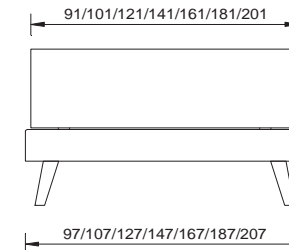

Frontansicht
vue de face