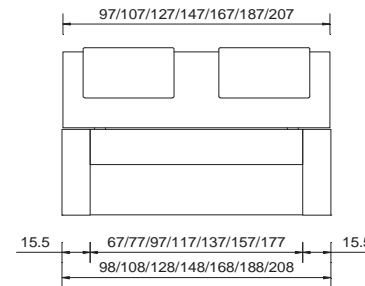

Frontansicht
vue de face

Bettrahmen "asti plus" mit Biello plus Füßen und Bettunterbau in Wildeiche natur geölt
Kopfteil "matino" Wildeiche natur geölt mit Polster "pineto" Platin capucino
Nachttisch "cortino" Wildeiche natur geölt
Kommode "asti" Wildeiche natur geölt
Schrank "venezia" weiss dekor/Wildeiche furniert, natur geölt/Spiegel

cadre de lit "asti plus" avec pieds Biello plus et base de lit en chêne sauvage huilé naturel
tête de lit "matino" chêne sauvage huilé naturel avec rembourrage "pineto" platine capucino
table de nuit "cortino" chêne sauvage huilé naturel
commode "asti" chêne sauvage huilé naturel
armoire "venezia" blanc décor/chêne sauvage plaqué, huilé naturel/miroir