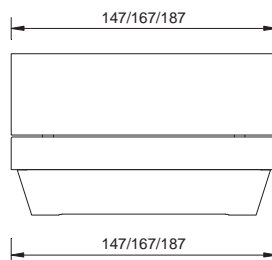

Frontansicht
vue de face