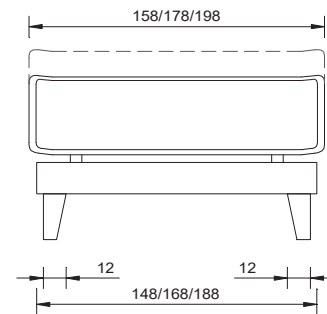

Frontansicht
vue de face

Bettrahmen "ribero" mit Canzanofüssen in Sumpfeiche massiv, geölt
Kopfteil "surano" Vintage brown
Nachttisch "garda" kieselgrau/Sumpfeiche massiv, geölt
Kombikommode "garda" kieselgrau/Sumpfeiche massiv, geölt

cadre de lit "ribero" avec pieds Canzano en chêne des marais massif, huilé
tête de lit "surano" vintage brun
table de nuit "garda" gris silex/chêne des marais massif, huilé
commode combi "garda" gris silex/chêne des marais massif, huilé