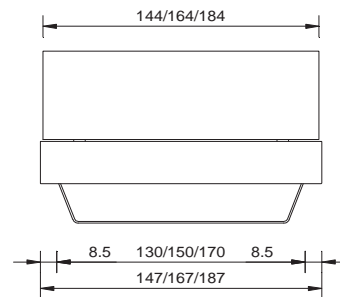

24 x 3 cm

21 cm

pieds

patin Cona 25 cm(jusqu'au bord inférieur cadre de lit 22 cm)

Seitenansicht
vue de côté

Frontansicht
vue de face

Bettrahmen "meduno" weiss matt mit Cona Bettkufen weiss matt

Kopfteil "calabro" Wildeiche furniert, natur lackiert