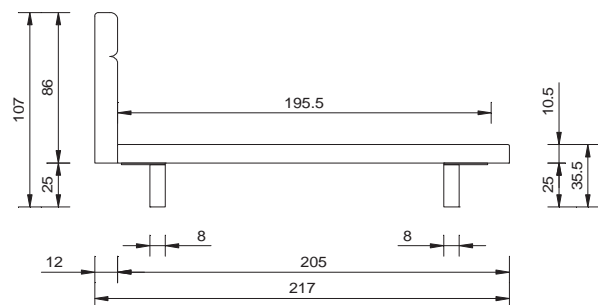

imola forino

Material / Farben	
Polsterstoff, 100% Polyestergewebe	
Breiten	
140 / 160 / 180 cm	
Bettgestell	
inklusive 2 Boxen	
Rahmenquerschnitt	Bautiefe
10.5 x 9.5 cm	10.5 cm
Füsse	
Cona Bettkufe 25 cm	

matériau / couleurs	
tissu rembourré, 100% polyester	
largeurs	
140 / 160 / 180 cm	
cadre de lit	
2 boxes inclusive	
section transversale du cadre	profondeur d'installation
10.5 x 9.5 cm	10.5 cm
pieds	
patin Cona 25 cm	

Aufbau Box

Taschenfederkern mit 225
Federn pro m²
Bezug: 100% Polyesterstoff
mit antirutsch Gummierung

structure box

ressorts ensachés avec 225
ressorts par m²
rembourrage: 100% tissu
polyester avec revêtement en
caoutchouc antidérapant

Seitenansicht
vue de côté