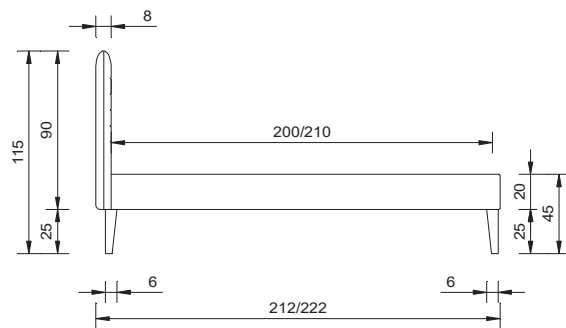

taviano lodetto

Material / Farben	
Polsterstoff, 100% Polyestergewebe	
Breiten	
120 / 140 / 160 / 180 cm	
Bettgestell	
ohne Einlegerahmen	
Rahmenquerschnitt	Bautiefe
20 x 4 cm	20 cm
Füsse	
Tavianofuss 25 cm	

matériau / couleurs	
tissu rembourré, 100% polyester	
largeurs	
120 / 140 / 160 / 180 cm	
cadre de lit	
sans sommier	
section transversale du cadre	profondeur d'installation
20 x 4 cm	20 cm
pieds	
pied Taviano 25 cm	

Seitenansicht
vue de côté