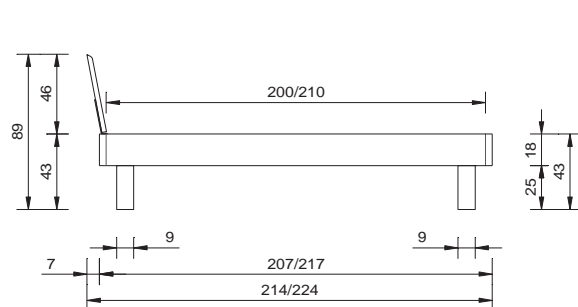

pisa lack

Material / Farben	
Querholmen in Kernbuche furniert mit Massivholzkern, sandgestrahlt, natur geölt Längsholmen in MDF Lack matt weiss oder RAL-Farben	
Breiten	
140 / 160 / 180 / 200 cm	
Bettgestell	
ohne Einlegerahmen	
Rahmenquerschnitt	Bautiefe
18 x 3.5 cm	18 cm
Füsse	
Pisafuss 25 cm	

matériau / couleurs	
longerons transversaux en hêtre de coeur plaqué avec noyau en bois massif, sablé, huilé naturel longerons en MDF laque mat blanc ou en couleurs RAL	
largeurs	
140 / 160 / 180 / 200 cm	
cadre de lit	
sans sommier	
section transversale du cadre	profondeur d'installation
18 x 3.5 cm	18 cm
pieds	
ped Pisa 25 cm	

Seitenansicht
vue de côté