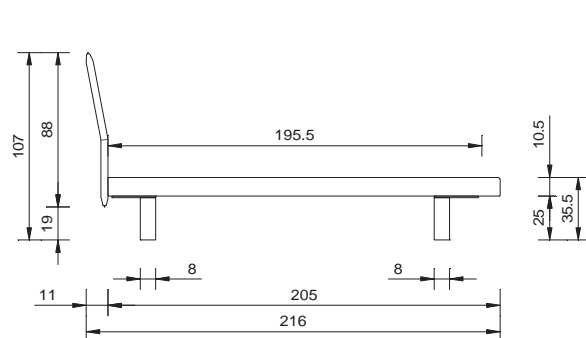

imola salvo

Material / Farben	
Polsterstoff, 100% Polyestergewebe	
Breiten	
140 / 160 / 180 cm	
Bettgestell	
inklusive 2 Boxen	
Rahmenquerschnitt	Bautiefe
10.5 x 9.5 cm	10.5 cm
Füße	
Cona Bettkufe 25 cm	

matériau / couleurs	
tissu rembourré, 100% polyester	
largeurs	
140 / 160 / 180 cm	
cadre de lit	
2 boxes inclusive	
section transversale du cadre	profondeur d'installation
10.5 x 9.5 cm	10.5 cm
pieds	
patin Cona 25 cm	

Aufbau Box

Taschenfederkern mit 225
Federn pro m²
Bezug: 100% Polyesterstoff
mit antirutsch Gummierung

structure box

ressorts ensachés avec 225
ressorts par m²
rembourrage: 100% tissu
polyester avec revêtement en
caoutchouc antidérapant

Seitenansicht
vue de côté