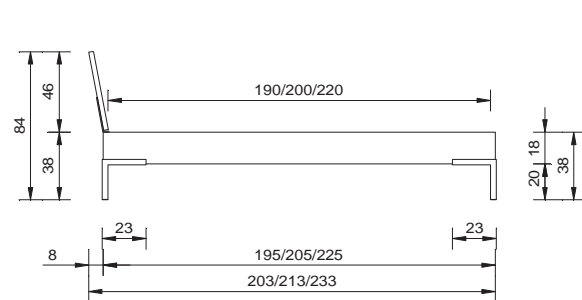

genua

Material / Farben

MDF in Lack matt; weiss, dunkelgrau und schwarz
MDF in RAL-Farben matt lackiert und **Trendfarbe**

Breiten

90 / 120 / 140 / 160 / 180 / 200 cm

Bettgestell

ohne Einlegerahmen

Rahmenquerschnitt   Bautiefe

18 x 2.5 cm   15 cm

Füsse

Pratofuss 20 cm

matériaux / couleurs

MDF laque mate; blanc, gris foncé et noir
MDF laqué en couleurs RAL mates et **couleur tendance**

largeurs

90 / 120 / 140 / 160 / 180 / 200 cm

cadre de lit

sans sommier

section transversale du cadre   profondeur d'installation

18 x 2.5 cm   15 cm

pieds

ped Prato 20 cm

Seitenansicht
vue de côté