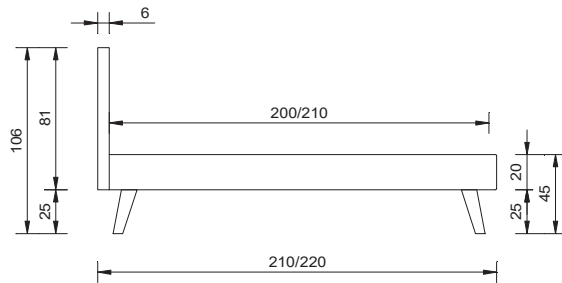

gemäss Preisliste

Seitenansicht

vue de côté

Bettrahmen "taviano" Platin creme mit Bussetofüssen in Wildeiche natur geölt
Kopfteil "lazio" Platin creme, Nachttisch "garda" graubeige mit Bussetofüssen, Sitzbank "rustico"