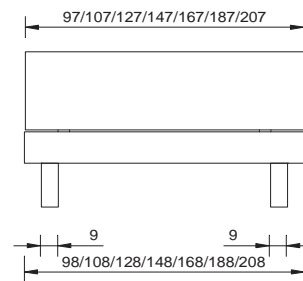

Frontansicht
vue de face

Bettrahmen "pisa" mit Pisafüssen in Kernbuche sandgestrahlt, natur geölt
Kopfteil "rapino" Kernbuche sandgestrahlt, natur geölt
Nachttisch "garda" weiss dekor/Kernbuche sandgestrahlt, natur geölt
Schrank "venezia" weiss dekor mit Paneeleinsätzen in Kernbuche sandgestrahlt, natur geölt

cadre de lit "pisa" avec pieds Pisa en hêtre de coeur sablé, huilé naturel
tête de lit "rapino" hêtre de coeur sablé, huilé naturel
table de nuit "garda" blanc décor/hêtre de coeur sablé, huilé naturel
armoire "venezia" blanc décor avec inserts de panneaux en hêtre de coeur sablé, huilé naturel