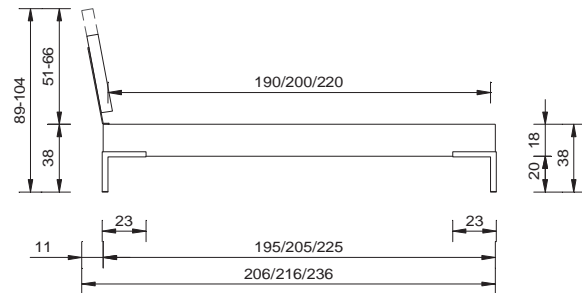

genua

Material / Farben	
MDF in Lack matt; weiss, dunkelgrau und schwarz MDF in RAL-Farben matt lackiert und Trendfarbe	
Breiten	
90 / 100 / 120 / 140 / 160 / 180 / 200 cm	
Bettgestell	
ohne Einlegerahmen	
Rahmenquerschnitt	Bautiefe
18 x 2.5 cm	15 cm
Füsse	
Pratofuss 20 cm	

matériau / couleurs	
MDF laque mate; blanc, gris foncé et noir MDF laqué en couleurs RAL mates et couleur tendance	
largeurs	
90 / 100 / 120 / 140 / 160 / 180 / 200 cm	
cadre de lit	
sans sommier	
section transversale du cadre	profondeur d'installation
18 x 2.5 cm	15 cm
pieds	
pied Prato 20 cm	

Seitenansicht
vue de côté