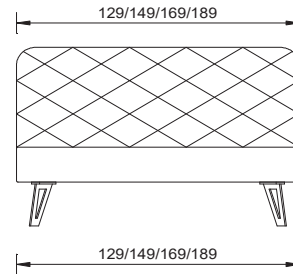

Frontansicht

vue de face