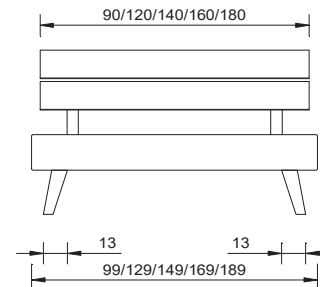

Bettrahmen "taviano" Platin anthrazit mit Bussetofüssen in Wildeiche natur geölt
Kopfteil "natura" Wildeiche natur geölt, Nachttisch und Kommode "garda" mit Bussetofüssen in Wildeiche natur geölt

cadre de lit "taviano" platine anthracite avec pieds Busseto en chêne sauvage huilé
tête de lit "natura" chêne sauvage huilé naturel, table de nuit et commode "garda" avec pieds Busseto en chêne sauvage huilé