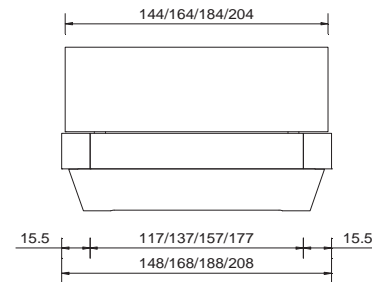

Frontansicht
vue de face

Bettrahmen "asti plus" mit Eckensätzen und Novara Wangenfüssen in Wildeiche natur geölt
Kopfteil "calabro" Wildeiche furniert, natur geölt
Hocker "lamezia" Wildeiche natur geölt
Kommode "asti" Wildeiche natur geölt

cadre de lit "asti plus" avec inserts d'angle et piètement à tréteaux Novara en chêne sauvage huilé naturel
tête de lit "calabro" chêne sauvage plaqué, huilé naturel
tabouret "lamezia" chêne sauvage huilé naturel
commode "asti" chêne sauvage huilé naturel