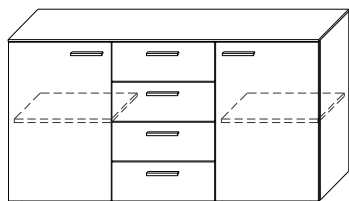

B 150/H 79/T 41 cm
2 Türen, 4 Schubladen
2 portes, 4 tiroirs