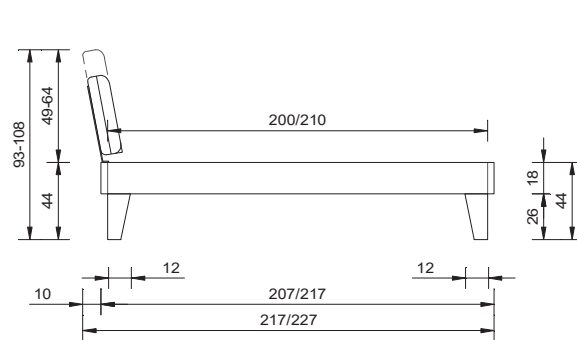

ribero

Material / Farben	
Sumpfeiche massiv, lamellenverleimt, geölt	
Breiten	
140 / 160 / 180 cm	
Bettgestell	
ohne Einlegerahmen	
Rahmenquerschnitt	Bautiefe
18 x 3.5 cm	18 cm
Füße	
Canzanofuss 26 cm	

matériau / couleurs	
chêne des marais massif, lamellé-collé, huilé	
largeurs	
140 / 160 / 180 cm	
cadre de lit	
sans sommier	
section transversale du cadre	profondeur d'installation
18 x 3.5 cm	18 cm
pieds	
pied Canzano 26 cm	

Seitenansicht
vue de côté