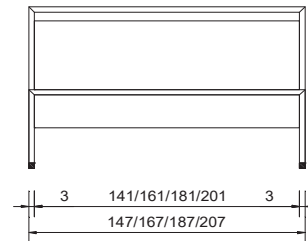

Frontansicht
vue de face

Bett "tenero plus" Nussbaum natur geölt mit Fussaufsatz in Edelstahl-Optik
Nachttisch "tenero plus" Nussbaum natur geölt mit Fussaufsatz in Edelstahl-Optik
Kommode "tenero" Nussbaum natur geölt mit Fussaufsatz in Edelstahl-Optik

lit "tenero plus" noyer huilé naturel avec pied d'appui, aspect acier inoxydable
table de nuit "tenero plus" noyer huilé naturel avec pied d'appui, aspect acier inoxydable
commode "tenero" noyer huilé naturel avec pied d'appui, aspect acier inoxydable