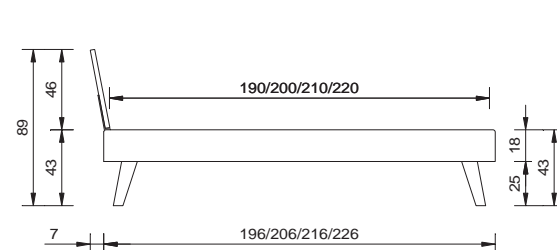

Seitenansicht
vue de côté