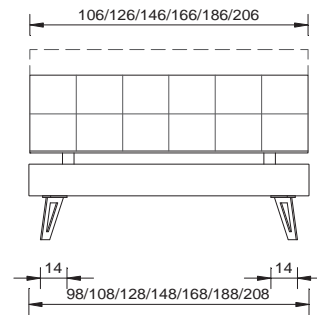

Frontansicht
vue de face

Bettrahmen "pisa" Kernbuche sandgestrahlt, natur geölt mit Cambiofüßen schwarz matt
Kopfteil "bergamo" Kunstleder braun
Nachtisch "pisa" Kernbuche sandgestrahlt, natur geölt

cadre de lit "pisa" hêtre de coeur sablé, huilé naturel avec pieds Cambio noir mat
tête de lit "bergamo" cuir artificiel brun
table de nuit "pisa" hêtre de coeur sablé, huilé naturel