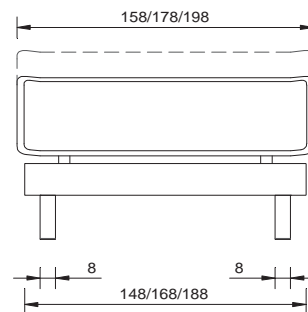

Frontansicht
vue de face

Bettrahmen "pisa" Kernbuche sandgestrahlt, natur geölt mit Rezzofüssen "geschweisst-Optik"
Kopfteil "surano" Platin capucino
Nachtisch "garda" seidengrau/Kernbuche sandgestrahlt, natur geölt
Kommode "garda" seidengrau/Kernbuche sandgestrahlt, natur geölt mit Gardafuss schwarz matt

cadre de lit "pisa" hêtre de coeur sablé, huilé naturel avec pieds Rezzo en "aspect soudé"
tête de lit "surano" platine capucino
table de nuit "garda" gris soie/hêtre coeur sablé, huilé naturel
commode "garda" gris soie/hêtre de coeur, sablé huilé naturel avec pied Garda noir mat