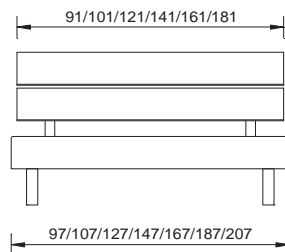

Frontansicht
vue de face