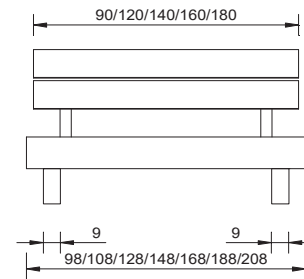

pieds

selon liste de prix

Frontansicht

vue de face