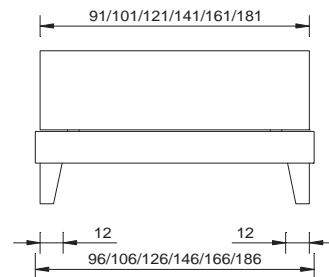

Frontansicht
vue de face

Bettrahmen "genua" weiss matt mit Canzanofüssen in Sumpfeiche massiv, geölt
Kopfteil "moiano" Sumpfeiche massiv, geölt
Nachtisch "garda" weiss dekor/Sumpfeiche massiv, geölt
Kombikommode "garda" weiss dekor/Sumpfeiche massiv, geölt
Schrank "venezia" weiss dekor/Sumpfeiche massiv, geölt/Spiegel, Beleuchtung "etna" verchromt

cadre de lit "genua" blanc mat avec piéd Canzano en chêne des marais massif, huilé
tête de lit "moiano" chêne des marais massif, huilé
table de nuit "garda" blanc décor/chêne des marais massif, huilé
commode "garda" blanc décor/chêne des marais massif, huilé
armoires "venezia" blanc décor/chêne des marais massif, huilé/miroir, éclairage "etna" chromé