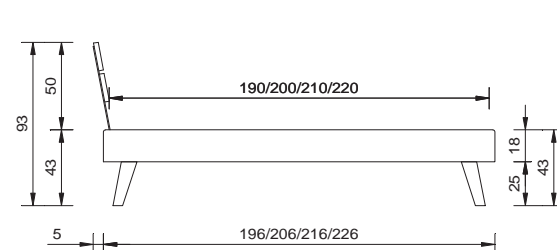

Seitenansicht
vue de côté