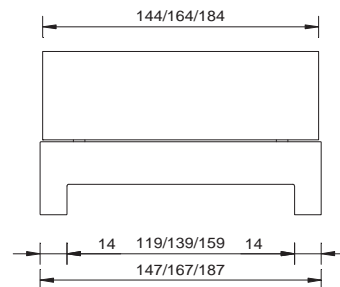

21 cm

pieds

intégré, 17 cm

Seitenansicht
vue de côté

Frontansicht
vue de face

Bettrahmen "ariano" weiss matt

Kopfteil "corato" Nussbaum furniert, natur lackiert

Nachttisch "garda" weiss matt, Abdeckplatte Nussbaum furniert, natur lackiert