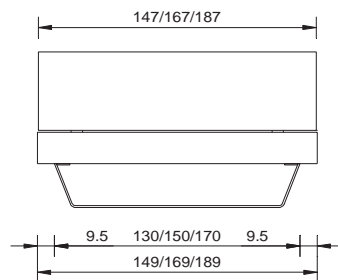

Frontansicht
vue de face

Bettrahmen "pisa lack" Kernbuche sandgestrahlt, natur geölt, Längsholmen weiss matt mit Cona Bettkufen schwarz matt
Kopfteil "rapino" Kernbuche sandgestrahlt, natur geölt
Nachtisch "garda" weiss matt/Kernbuche sandgestrahlt, natur geölt mit Conakufen schwarz matt
Kombikommode "garda" weiss matt/Kernbuche sandgestrahlt, natur geölt mit Conakufen schwarz matt
Schrank "luca" weiss matt/Kernbuche sandgestrahlt, natur geölt

cadre de lit "pisa lack" hêtre de coeur sablé, huilé naturel, longerons blanc mat avec patins Cona noir mat
tête de lit "rapino" hêtre de coeur sablé, huilé naturel
table de nuit "garda" blanc mat/hêtre de coeur sablé, huilé naturel avec patins Cona noir mat
commode combi "garda" blanc mat/hêtre de coeur sablé, huilé naturel avec patins Cona noir mat
armoires "luca" blanc mat/hêtre de coeur sablé, huilé naturel