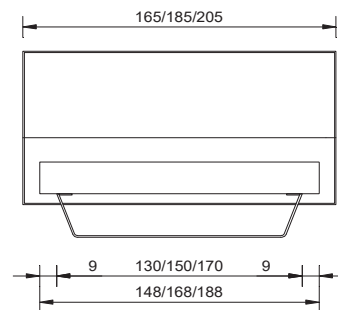

Frontansicht
vue de face

Bettrahmen "natura" Wildeiche natur geölt mit Cona Bettkufen schwarz matt
Kopfteil "salvo" Vintage brown
Hocker "lamezia" Wildeiche natur geölt

cadre de lit "natura" chêne sauvage huilé naturel avec patins Cona noir mat
tête de lit "salvo" vintage brun
tabouret "lamezia" chêne sauvage huilé naturel