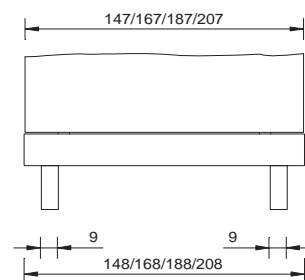

Frontansicht
vue de face

Bettrahmen "pisa lack" mit Pisafüssen in Kernbuche sandgestrahlt, natur geölt, Längsholmen in weiss matt
Kopfteil "modica" Kernbuche sandgestrahlt, natur geölt
Nachtisch "garda" weiss dekor/Kernbuche sandgestrahlt, natur geölt
Schrank "venezia" weiss dekor mit Paneeleinsätzen in Kernbuche sandgestrahlt, natur geölt

cadre de lit "pisa lack" avec pieds Pisa en hêtre de coeur sablé, huilé naturel, longerons en blanc mat
tête de lit "modica" hêtre de coeur sablé, huilé naturel
table de nuit "garda" blanc décor/hêtre de coeur sablé, huilé naturel
armoire "venezia" blanc décor avec inserts de panneaux en hêtre de coeur sablé, huilé naturel