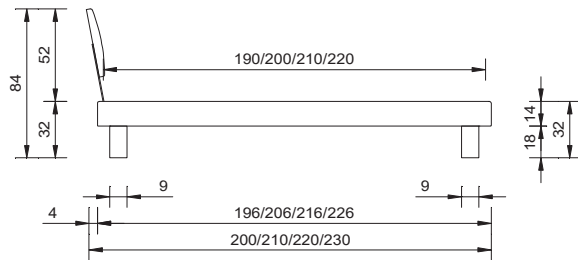

varese

Material / Farben	
Kernbuche massiv, parkettverleimt, natur geölt	
Breiten	
90 / 100 / 120 / 140 / 160 / 180 / 200 cm	
Bettgestell	
ohne Einlegerahmen	
Rahmenquerschnitt	Bautiefe
14 x 3 cm	14 cm
Füsse	
Varesefuss 18 cm	

matériau / couleurs	
hêtre de coeur massif, collé parquet, huilé naturel	
largeurs	
90 / 100 / 120 / 140 / 160 / 180 / 200 cm	
cadre de lit	
sans sommier	
section transversale du cadre	profondeur d'installation
14 x 3 cm	14 cm
pieds	
pied Varese 18 cm	

Seitenansicht
vue de côté