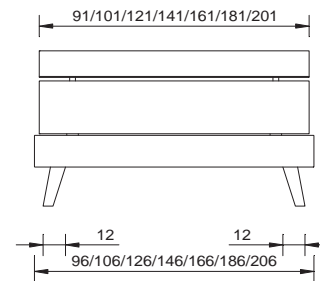

Frontansicht
vue de face

Bettrahmen "genua" betongrau matt mit Bussetofüssen in Wildeiche natur geölt
Kopfteil "paliano" Wildeiche natur geölt
Nachttisch "garda" betongrau matt, Abdeckplatte Wildeiche natur lackiert, mit Bussetofüssen in Wildeiche natur geölt
Kombikommode "garda" betongrau matt, Abdeckplatte Wildeiche natur lackiert, mit Bussetofüssen in Wildeiche natur geölt

cadre de lit "genua" gris béton mat avec pieds Busseto en chêne sauvage huilé naturel
tête de lit "paliano" chêne sauvage huilé naturel
table de nuit "garda" gris béton mat, plateau en chêne sauvage laqué naturel, avec pieds Busseto en chêne sauvage huilé naturel
commode "garda" gris béton mat, plateau en chêne sauvage laqué naturel, avec pieds Busseto en chêne sauvage huilé naturel