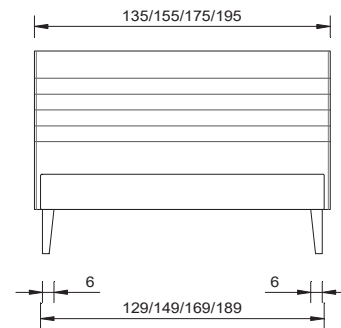

Frontansicht
vue de face

Bettrahmen "taviano" Platin silber mit Tavianofüssen in Wildeiche natur
Kopfteil "Iodetto" Platin silber
Nachttisch "stretto" schiefergrau mit Tavianofüssen in Wildeiche natur
Schrank "venezia" weiss dekor/schiefergrau

cadre de lit "taviano" platine argent avec pieds Taviano en chêne sauvage naturel
tête de lit "Iodetto" platine argent
table de nuit "stretto" gris ardoise avec pieds Taviano en chêne sauvage naturel
armoire "venezia" blanc décor/gris ardoise