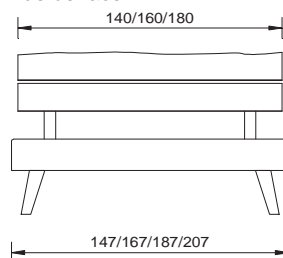

Frontansicht
vue de face