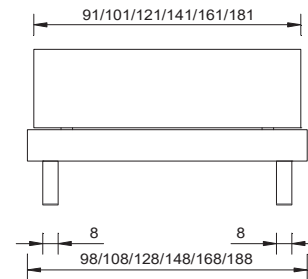

Frontansicht
vue de face

Bettrahmen "ribero" Sumpfeiche massiv, geölt mit Rezzofüssen "geschweisst-Optik"
Kopfteil "moiano" Sumpfeiche massiv, geölt
Nachttisch "garda" kieselgrau/Sumpfeiche massiv, geölt

cadre de lit "ribero" chêne des marais massif, huilé avec pieds Rezzo en "aspect soudé"
tête de lit "moiano" chêne des marais massif, huilé
table de nuit "garda" gris silex/chêne des marais massif, huilé