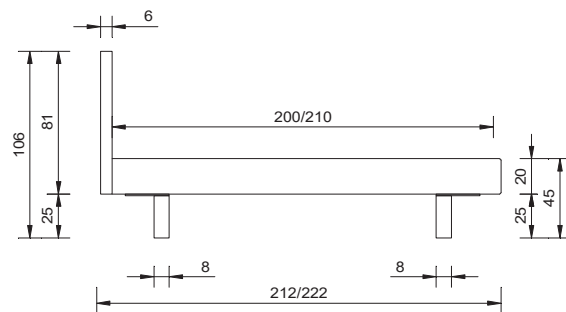

pieds

patin Cona 25 cm

Seitenansicht
vue de côté

Frontansicht
vue de face

Bettrahmen "taviano" gesteppt hellgrau mit Cona Bettkufen schwarz matt
 Kopfteil "lazio" gesteppt hellgrau
 Nachttisch "move" **nicht mehr erhältlich**
 Kommode "garda" seidengrau/Sumpfeiche massiv, geölt mit Gardafuss schwarz matt