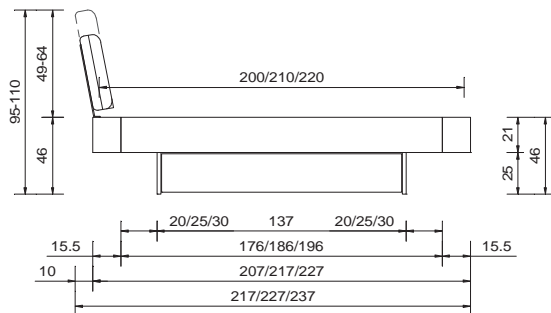

asti plus

Material/Farben	
Wildeiche massiv, lamellenverleimt, natur geölt	
Breiten	
140 / 160 / 180 cm	
Bettgestell	
ohne Einlegerahmen	
Rahmenquerschnitt	Bautiefe
21 x 3.5 cm	21 cm
Füße	
Novara Bettunterbau 25 cm	

matériau/couleurs	
chêne sauvage massif, lamellé-collé, huilé naturel	
largeurs	
140 / 160 / 180 cm	
cadre de lit	
sans sommier	
section transversale de cadre	profondeur d'installation
21 x 3.5 cm	21 cm
pieds	
base de lit Novara 25 cm	

Seitenansicht
vue de côté