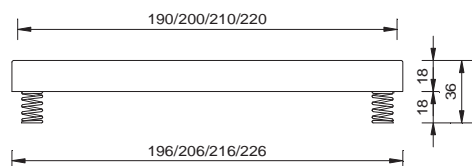

livorno plus

Material / Farben

MDF ummantelt in weiss, dunkelgrau, schwarz, Holznachbildung Sonoma Eiche und Wildeiche
MDF in RAL-Farben matt lackiert und **Trendfarbe**

Breiten

90 / 100 / 120 / 140 / 160 / 180 / 200 cm

Bettgestell

ohne Einlegerahmen

Rahmenquerschnitt

18 x 3 cm

Bautiefe

18 cm

Füsse

gemäss Preisliste

matériau / couleurs

MDF revêtement en blanc, gris foncé, noir, reproduction de bois en chêne Sonoma et chêne sauvage
MDF laqué en couleurs RAL mates et **couleur tendance**

largeurs

90 / 100 / 120 / 140 / 160 / 180 / 200 cm

cadre de lit

sans sommier

section transversale du cadre

18 x 3 cm

profondeur d'installation

18 cm

pieds

selon liste de prix

Seitenansicht
vue de côté

Bettrahmen "livorno plus" dunkelgrau dekor mit Federfüssen alufarbig

Frontansicht
vue de face