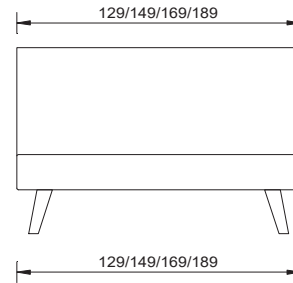

pieds

selon liste de prix

Frontansicht

vue de face