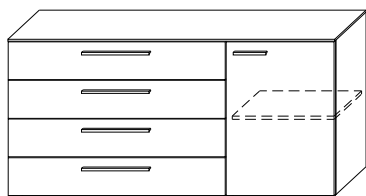

Beistellmöbel-Programm gedämpftes Schliessen programme meubles d'appoint fermeture amortie			Ausführungen finitions	Korpus zerlegt corps en kit	Korpus montiert corps monté	Abdeckplatte plateau	Schubladen (komplett) tiroirs (complet)	Drehtüren (komplett) portes battantes (comp)	Einschubelement élément débrochable
Türe / porte			Nr. / no	Nr. / no	Nr. / no	Nr. / no	Nr. / no	Nr. / no	Nr. / no
Abbildung: rechts	345r...	54g...	weiss dekor blanc décor	345rgaz 615.-	345rgam 785.-	13a 60.-	34ga 100.-	54ga 45.-	
linke Variante	345l...	44g...							
figure: à droite	345r...	54g...	RAL-Farben matt lackiert couleurs RAL laqué mat	345rgdz 765.-	345rgdm 935.-	13d 125.-	34gd 260.-	54gd 95.-	
variante à gauche	345l...	44g...							
			RAL-Farben hochglanz lackiert couleurs RAL laqué brillant	345rggz 970.-	345rggm 1140.-	13g 295.-	34gg 680.-	54gg 290.-	
			Glas in RAL-Farben lackiert verre laqué en couleurs RAL	345rgjz 1005.-	345rgjm 1175.-	13j 155.-	34gj 460.-	54gj 155.-	
			Glas satiniert in RAL- Farben verre satiné en couleurs RAL	345rglz 1070.-	345rglm 1240.-	13l 320.-	34gl 740.-	54gl 325.-	
			Keramik (Lieferzeit 10 Wochen) céramique (délai 10 semaines)			13m 750.-			
			Wildeiche furniert, natur lackiert chêne sauvage plaqué, laqué	345rgqz 895.-	345rgqm 1065.-	13q 220.-	34gq 400.-	54gq 185.-	
			Nussbaum furniert, natur lackiert noyer plaqué, laqué naturel			13s 235.-	34gs 480.-	54gs 215.-	
			Sumpfeiche chêne des marais	345rguz 915.-	345rgum 1085.-	13u 245.-	34gu 380.-	54gu 230.-	
			Kernbuche massiv, sandgestrahlt hêtre coeur massif, sablé et huilé				34gw 300.-		

B 150/H 79/T 41 cm
4 Schubladen, 1 Türe
4 tiroirs, 1 porte

			Nr. / no	Nr. / no	Nr. / no	Nr. / no	Nr. / no	Nr. / no	Nr. / no
			weiss dekor blanc décor	346gaz 655.-	346gam 840.-	13a 60.-	24ga 80.-	74ga 90.-	
			RAL-Farben matt lackiert couleurs RAL laqué mat	346gdz 805.-	346gdm 990.-	13d 125.-	24gd 180.-	74gd 190.-	
			RAL-Farben hochglanz lackiert couleurs RAL laqué brillant	346ggz 1010.-	346ggm 1195.-	13g 295.-	24gg 540.-	74gg 580.-	
			Glas in RAL-Farben lackiert verre laqué en couleurs RAL	346gjz 1045.-	346gjm 1230.-	13j 155.-	24gj 320.-	74gj 310.-	
			Glas satiniert in RAL- Farben verre satiné en couleurs RAL	346glz 1110.-	346glm 1295.-	13l 320.-	24gl 540.-	74gl 650.-	
			Keramik (Lieferzeit 10 Wochen) céramique (délai 10 semaines)			13m 750.-			
			Wildeiche furniert, natur lackiert chêne sauvage plaqué, laqué	346gqz 935.-	346gqm 1120.-	13q 220.-	24gq 260.-	74gq 370.-	
			Nussbaum furniert, natur lackiert noyer plaqué, laqué naturel			13s 235.-	24gs 300.-	74gs 430.-	
			Sumpfeiche chêne des marais	346guz 955.-	346gum 1140.-	13u 245.-	24gu 240.-	74gu 460.-	
			Kernbuche massiv, sandgestrahlt hêtre coeur massif, sablé et huilé				24gw 160.-