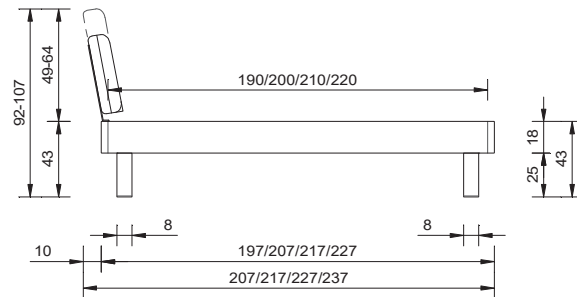

natura

Material / Farben	
Wildeiche furniert mit Massivholzkern, natur geölt	
Breiten	
140 / 160 / 180 cm	
Bettgestell	
ohne Einlegerahmen	
Rahmenquerschnitt	Bautiefe
18 x 3.5 cm	18 cm
Füsse	
Rezzofuss 25 cm	

matériau / couleurs	
chêne sauvage plaqué avec noyau en bois massif, huilé naturel	
largeurs	
140 / 160 / 180 cm	
cadre de lit	
sans sommier	
section transversale du cadre	profondeur d'installation
18 x 3.5 cm	18 cm
pieds	
pied Rezzo 25 cm	

Seitenansicht
vue de côté