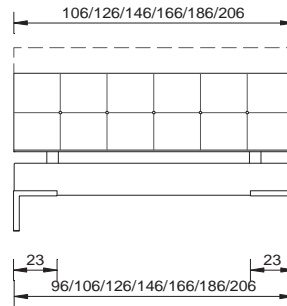

Frontansicht
vue de face

Bettrahmen "genua" schwarz matt mit Pratofüssen verchromt
Kopfteil "bergamo" Kunstleder schwarz, Beleuchtung "swanlite" verchromt
Nachtisch "garda" weiss matt mit Mauifüssen verchromt
Kommode "garda" weiss matt, Abdeckplatte in Glas weiss, mit Gardafüssen schwarz matt

cadre de lit "genua" noir mat avec pieds Prato chromés
tête de lit "bergamo" cuir artificiel noir, éclairage "swanlite" chromé
table de nuit "garda" blanc mat avec pieds Maui chromés
commode "garda" blanc mat, plateau en verre blanc, avec pieds Garda noir mat