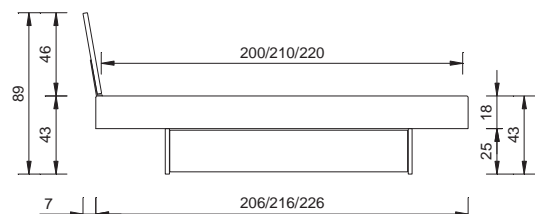

livorno plus

Material / Farben

MDF ummantelt in weiss, dunkelgrau, schwarz, Holznachbildung Sonoma Eiche und Wildeiche
MDF in RAL-Farben matt lackiert und **Trendfarbe**

Breiten

140 / 160 / 180 cm

Bettgestell

ohne Einlegerahmen

Rahmenquerschnitt

18 x 3 cm

Bautiefe

18 cm

Füsse

Novara Bettunterbau 25 cm

matériau / couleurs

MDF revêtement en blanc, gris foncé, noir, reproduction de bois en chêne Sonoma et chêne sauvage
MDF laqué en couleurs RAL mates et **couleur tendance**

largeurs

140 / 160 / 180 cm

cadre de lit

sans sommier

section transversale du cadre

18 x 3 cm

profondeur d'installation

18 cm

pieds

base de lit Novara 25 cm

Seitenansicht
vue de côté