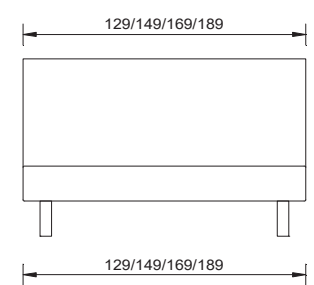

cadre de lit "taviano" platine argent avec pieds d'angle noir mat
tête de lit "lazio" platine argent

Frontansicht
vue de face