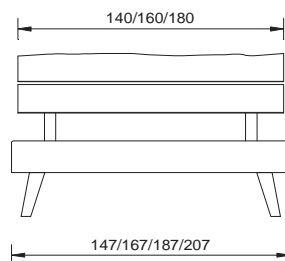

Frontansicht
vue de face

Bettrahmen "livorno plus" dunkelgrau dekor mit Bussetofüssen in Wildeiche natur geölt
Kopfteil "massivo" Wildeiche natur geölt
Nachtisch "garda" Wildeiche furniert, natur lackiert/dunkelgrau matt
Kommode "garda" Wildeiche furniert, natur lackiert/dunkelgrau matt

cadre de lit "livorno plus" gris foncé décor avec pieds Busseto en chêne sauvage huilé naturel
tête de lit "massivo" chêne sauvage huilé naturel
table de nuit "garda" chêne sauvage plaqué, laqué naturel/girs foncé mat
commode "garda" chêne sauvage plaqué, laqué naturel/girs foncé mat