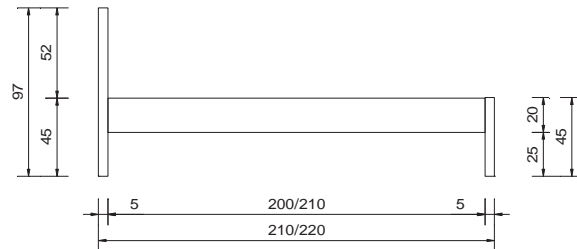

tirano

Material / Farben

Nussbaum teilmassiv, natur geölt, Füllungen in RAL-Farben

Breiten

140 / 160 / 180 cm

Bettgestell

ohne Einlegerahmen

Rahmenquerschnitt

20 x 2.7 cm

Bautiefen

20 cm

Füsse

im Fussteil integriert, Fusshöhe 25 cm

matériau / couleurs

noyer partiellement massif, huilé naturel, remplissages en couleurs RAL

largeurs

140 / 160 / 180 cm

cadre de lit

sans sommier

section transversale de cadre

20 x 2.7 cm

profondeur d'installation

20 cm

pieds

intégrés dans la pièce du pied, hauteur du pied 25 cm

Seitenansicht
vue de côté