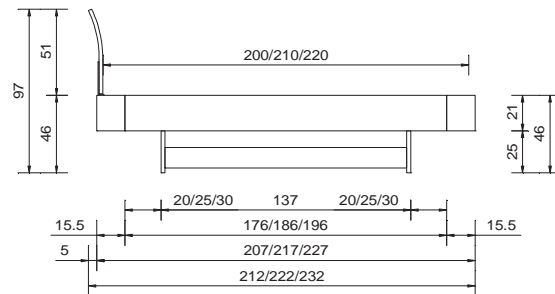

asti plus

Material/Farben	
Wildeiche massiv, lamellenverleimt, natur geölt	
Breiten	
140 / 160 / 180 / 200 cm	
Bettgestell	
ohne Einlegerahmen	
Rahmenquerschnitt	Bautiefe
21 x 3.5 cm	21 cm
Füsse	
Novara Wangenfuss 25 cm	

matériau/couleurs	
chêne sauvage massif, lamellé-collé, huilé naturel	
largeurs	
140 / 160 / 180 / 200 cm	
cadre de lit	
sans sommier	
section transversale de cadre	profondeur d'installation
21 x 3.5 cm	21 cm
pieds	
piètement à tréteau Novara 25 cm	

Seitenansicht
vue de côté