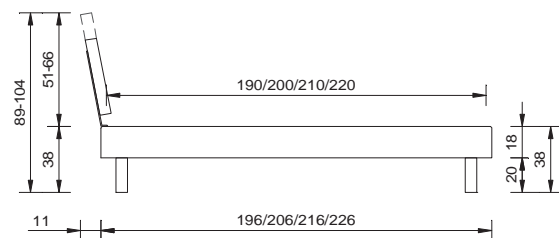

Bettrahmen "livorno plus" dunkelgrau dekor mit Eckfüssen verchromt

Kopfteil "bergamo" Platin anthrazit, Beleuchtung "swanlite" verchromt, Nachttisch und Kombikommode "garda"

Frontansicht
vue de face