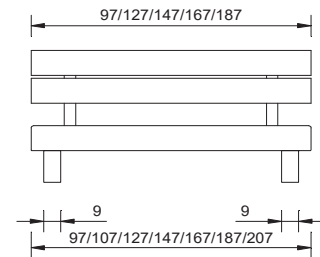

Frontansicht
vue de face

Bettrahmen "varese" mit Varesefüßen in Kernbuche natur geölt
Kopfteil "varese" Kernbuche natur geölt
Nachttisch "travo" Kernbuche natur geölt
Kommode "travo" Kernbuche natur geölt
Schrank "luca" braun/Kernbuche furniert, natur geölt/Spiegel

cadre de lit "varese" avec pieds Varese en hêtre de coeur huilé naturel
tête de lit "varese" hêtre de coeur huilé naturel
table de nuit "travo" hêtre de coeur huilé naturel
commode "travo" hêtre de coeur huilé naturel
armoire "luca" brun/hêtre de coeur plaqué, huilé naturel/miroir