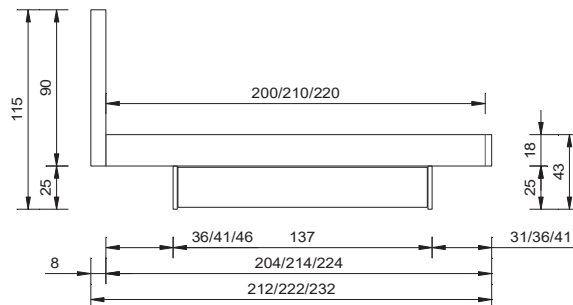

natura fano

Material / Farben	
Wildeiche furniert mit Massivholzkern, natur geölt / Polyesterstoff, 100% Polyestergewebe	
Breiten	
140 / 160 / 180 cm	
Bettgestell	
ohne Einlegerahmen	
Rahmenquerschnitt	Bautiefe
18 x 3.5 cm	18 cm
Füsse	
Novara Bettunterbau 25 cm	

matériau / couleurs	
chêne sauvage plaqué avec noyau en bois massif, huilé naturel / tissu de rembourrage, 100% polyester	
largeurs	
140 / 160 / 180 cm	
cadre de lit	
sans sommier	
section transversale du cadre	profondeur d'installation
18 x 3.5 cm	18 cm
pieds	
base de lit Novara 25 cm	

Seitenansicht
vue de côté