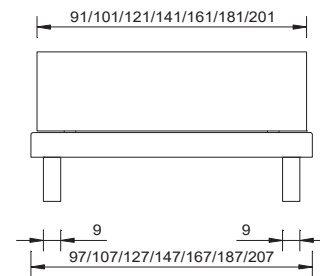

Frontansicht
vue de face

Bettrahmen "varese" Kernbuche natur geölt mit Quadratfüßen in Buche natur geölt
Kopfteil "perledo" Kernbuche natur geölt
Nachttisch "misano" Kernbuche natur geölt
Kommode "travo" Kernbuche natur geölt

cadre de lit "varese" hêtre de coeur huilé naturel avec pieds carrés en hêtre huilé naturel
tête de lit "perledo" hêtre de coeur huilé naturel
table de nuit "misano" hêtre de coeur huilé naturel
commode "travo" hêtre de coeur huilé naturel