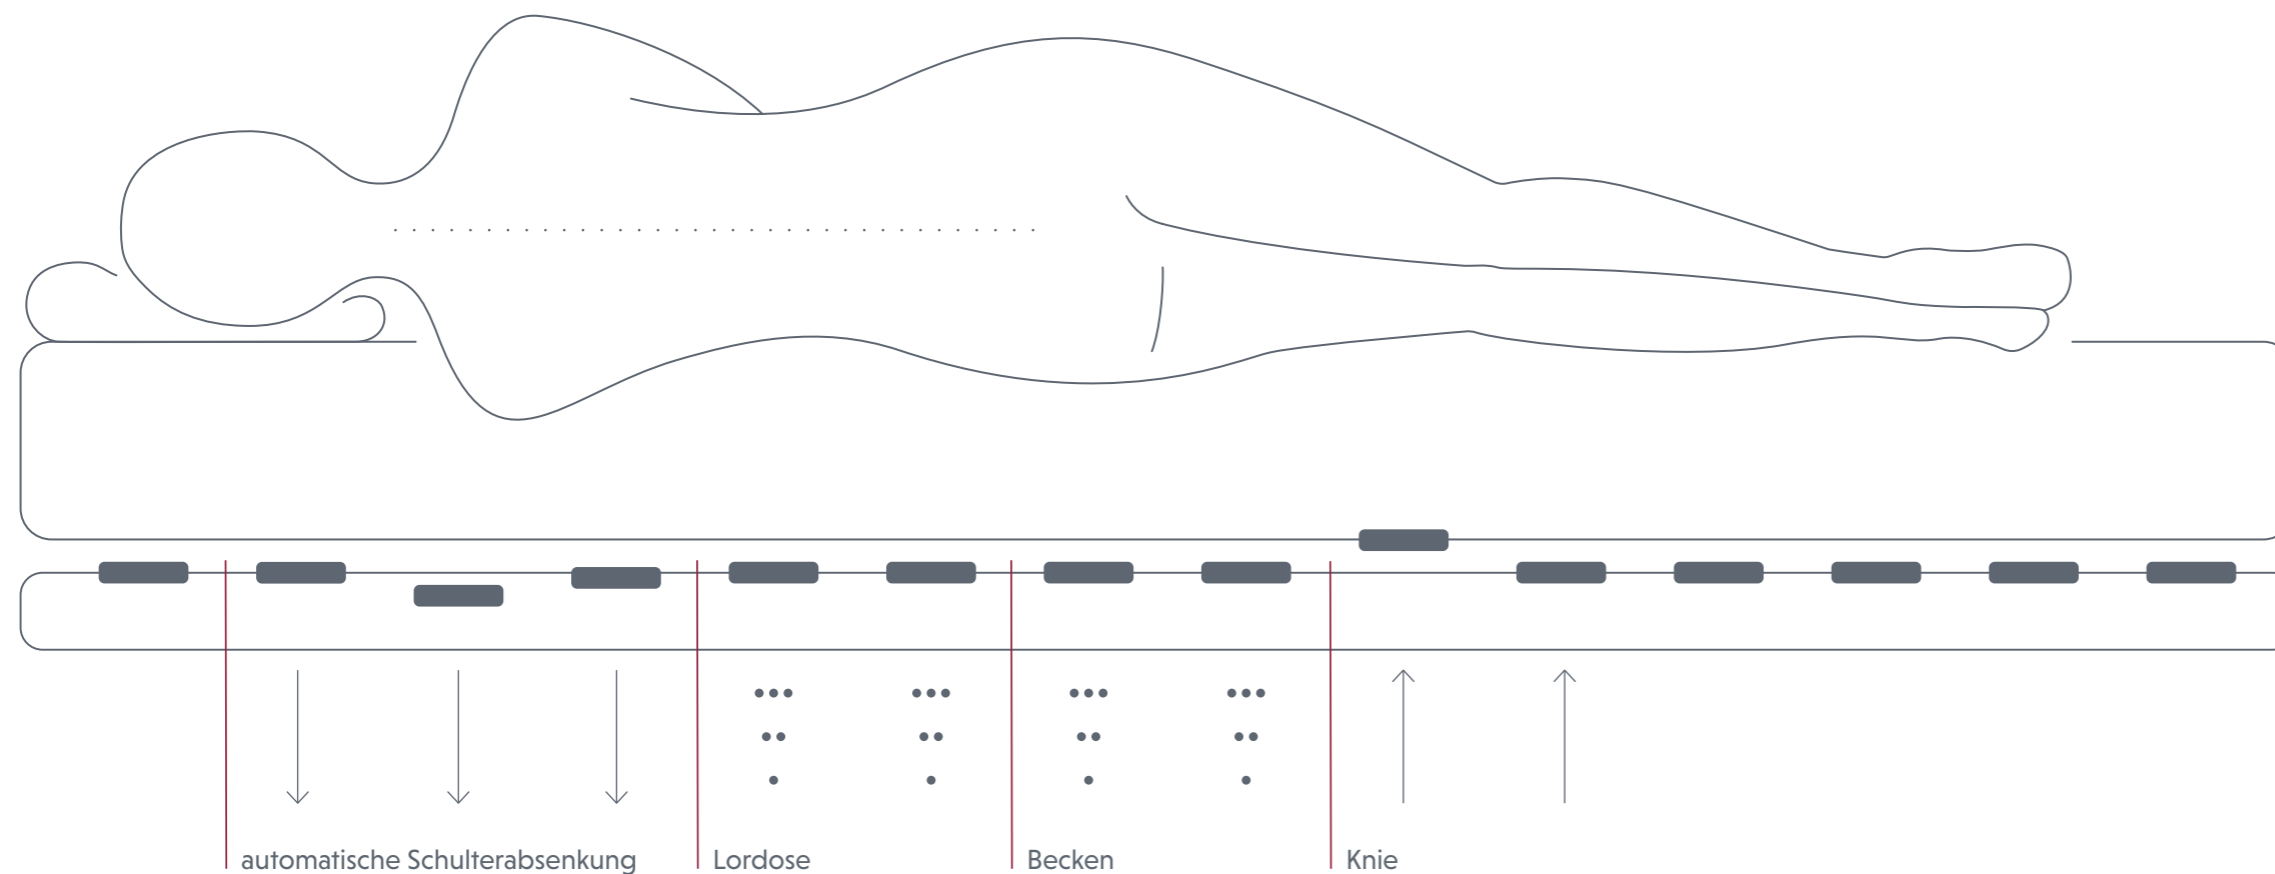

Das ist pure Lebens-
qualität: Den Röwa
Lattenrost auf Knopf-
druck einstellen und
entspannen. Ganz nach
Ihrem Geschmack.

RÜCKEN GESUND ENTSPANNEN

Der Lattenrost fürs Leben

Es ist das schönste Gefühl der Welt: morgens aufwachen und sich wie neugeboren fühlen. Weil guter Schlaf selbstverständlich sein sollte, haben wir den Röwa entwickelt. Ein Original von Lattenrost und Ihr bester Freund für alle Lebenslagen: Schlafen Sie bevorzugt auf dem Rücken, der Seite oder dem Bauch? Den Röwa Lattenrost können Sie entsprechend ein- und verstellen, denn ergonomisch falsches Liegen verursacht nicht nur eine verspannte Rückenmuskulatur und Nackenverspannungen. Damit Sie ergonomisch richtig liegen, passen sich alle Röwa Bett-systeme (Lattenrost und Matratze) individuell an Ihren Körper an.

Natürlich liegen in Seitenlage

Betrachtet man das Liegen unter ergonomischen Aspekten, dann soll die Wirbelsäule bei Seitenlage am besten entsprechend ihrer natürlichen Kontur lagern. Damit die Schulter dafür in die Matratze eintauchen kann, hat der Röwa Lattenrost die automatische Schulteranpassung. Der Becken- und Lordosebereich ist in der Festigkeit individuell regulierbar und auf die Körperform einstellbar.

Probieren geht über studieren

Dauerhaft weicheres oder festeres Liegen? Stellen Sie Ihre bevorzugte Komfortvariante ein und probieren Sie diese einige Tage aus. Im Becken- und Lordose-Bereich können Sie den Doppelschwungleisten mehr oder weniger Spannung geben. Wichtig ist, dass die Wirbelsäule auch in Rückenlage in der natürlichen S-Form liegen kann.

Automatische Schulteranpassung
Speziell für Seitenschläfer bietet der Röwa die automatische Schulteranpassung. Die Schulter kann in die Matratze eintauchen und die Wirbelsäule in ihrer natürlichen Form gehalten werden.