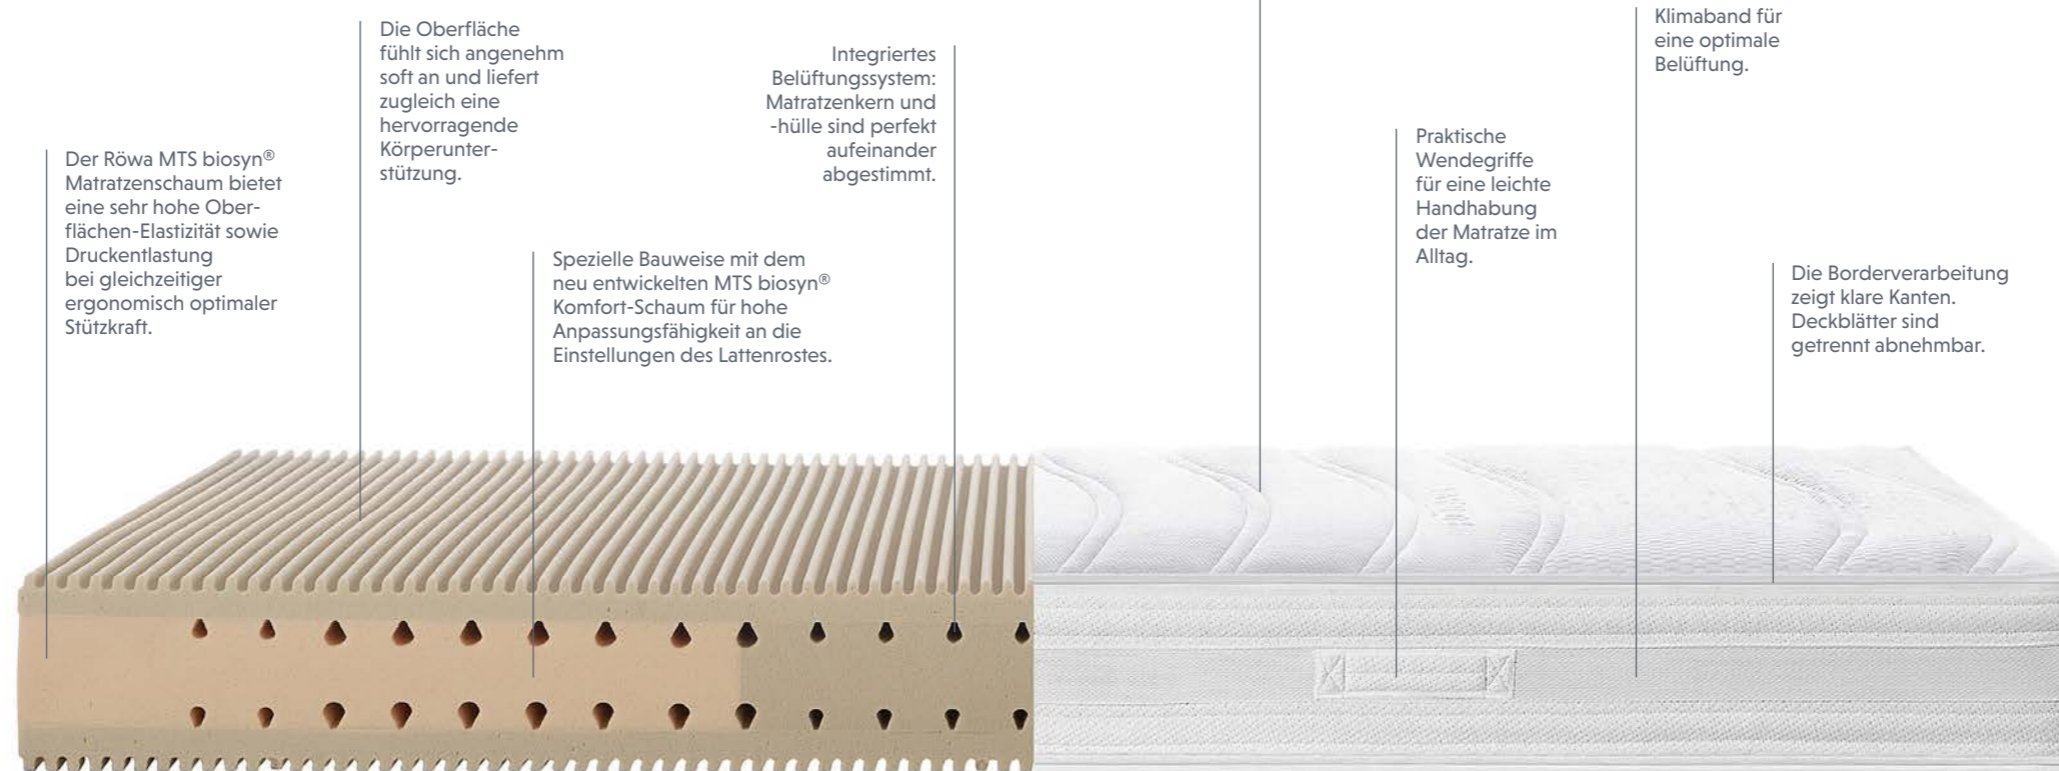

# Die Ecco 2 Matratze

## SENSITIVE

Überall dort, wo der Lattenrost individuell eingestellt wird, sind die Ecco 2 Sensitive Matratzen besonders flexibel. Die Matratze nimmt die individuelle Einstellung des Lattenrostes auf und überträgt sie auf die/den Schlafenden. Die spezielle Bauweise mit dem neu entwickelten MTS biosyn® Komfort-Schaum bietet eine hohe Anpassungsfähigkeit an die Einstellungen des Lattenrostes und eine spürbar perfekte Anpassung an die Körperkontur.

\*modellabhängig

Das perfekte Komforterlebnis:  
ein Zusammenspiel aus Schaum-  
und Bezugsstoffqualität.

Der Röwa MTS biosyn® Matratzenschaum bietet eine sehr hohe Oberflächen-Elastizität sowie Druckentlastung bei gleichzeitiger ergonomisch optimaler Stützkraft.

Die Oberfläche fühlt sich angenehm soft an und liefert zugleich eine hervorragende Körperunterstützung.

Spezielle Bauweise mit dem neu entwickelten MTS biosyn® Komfort-Schaum für hohe Anpassungsfähigkeit an die Einstellungen des Lattenrostes.