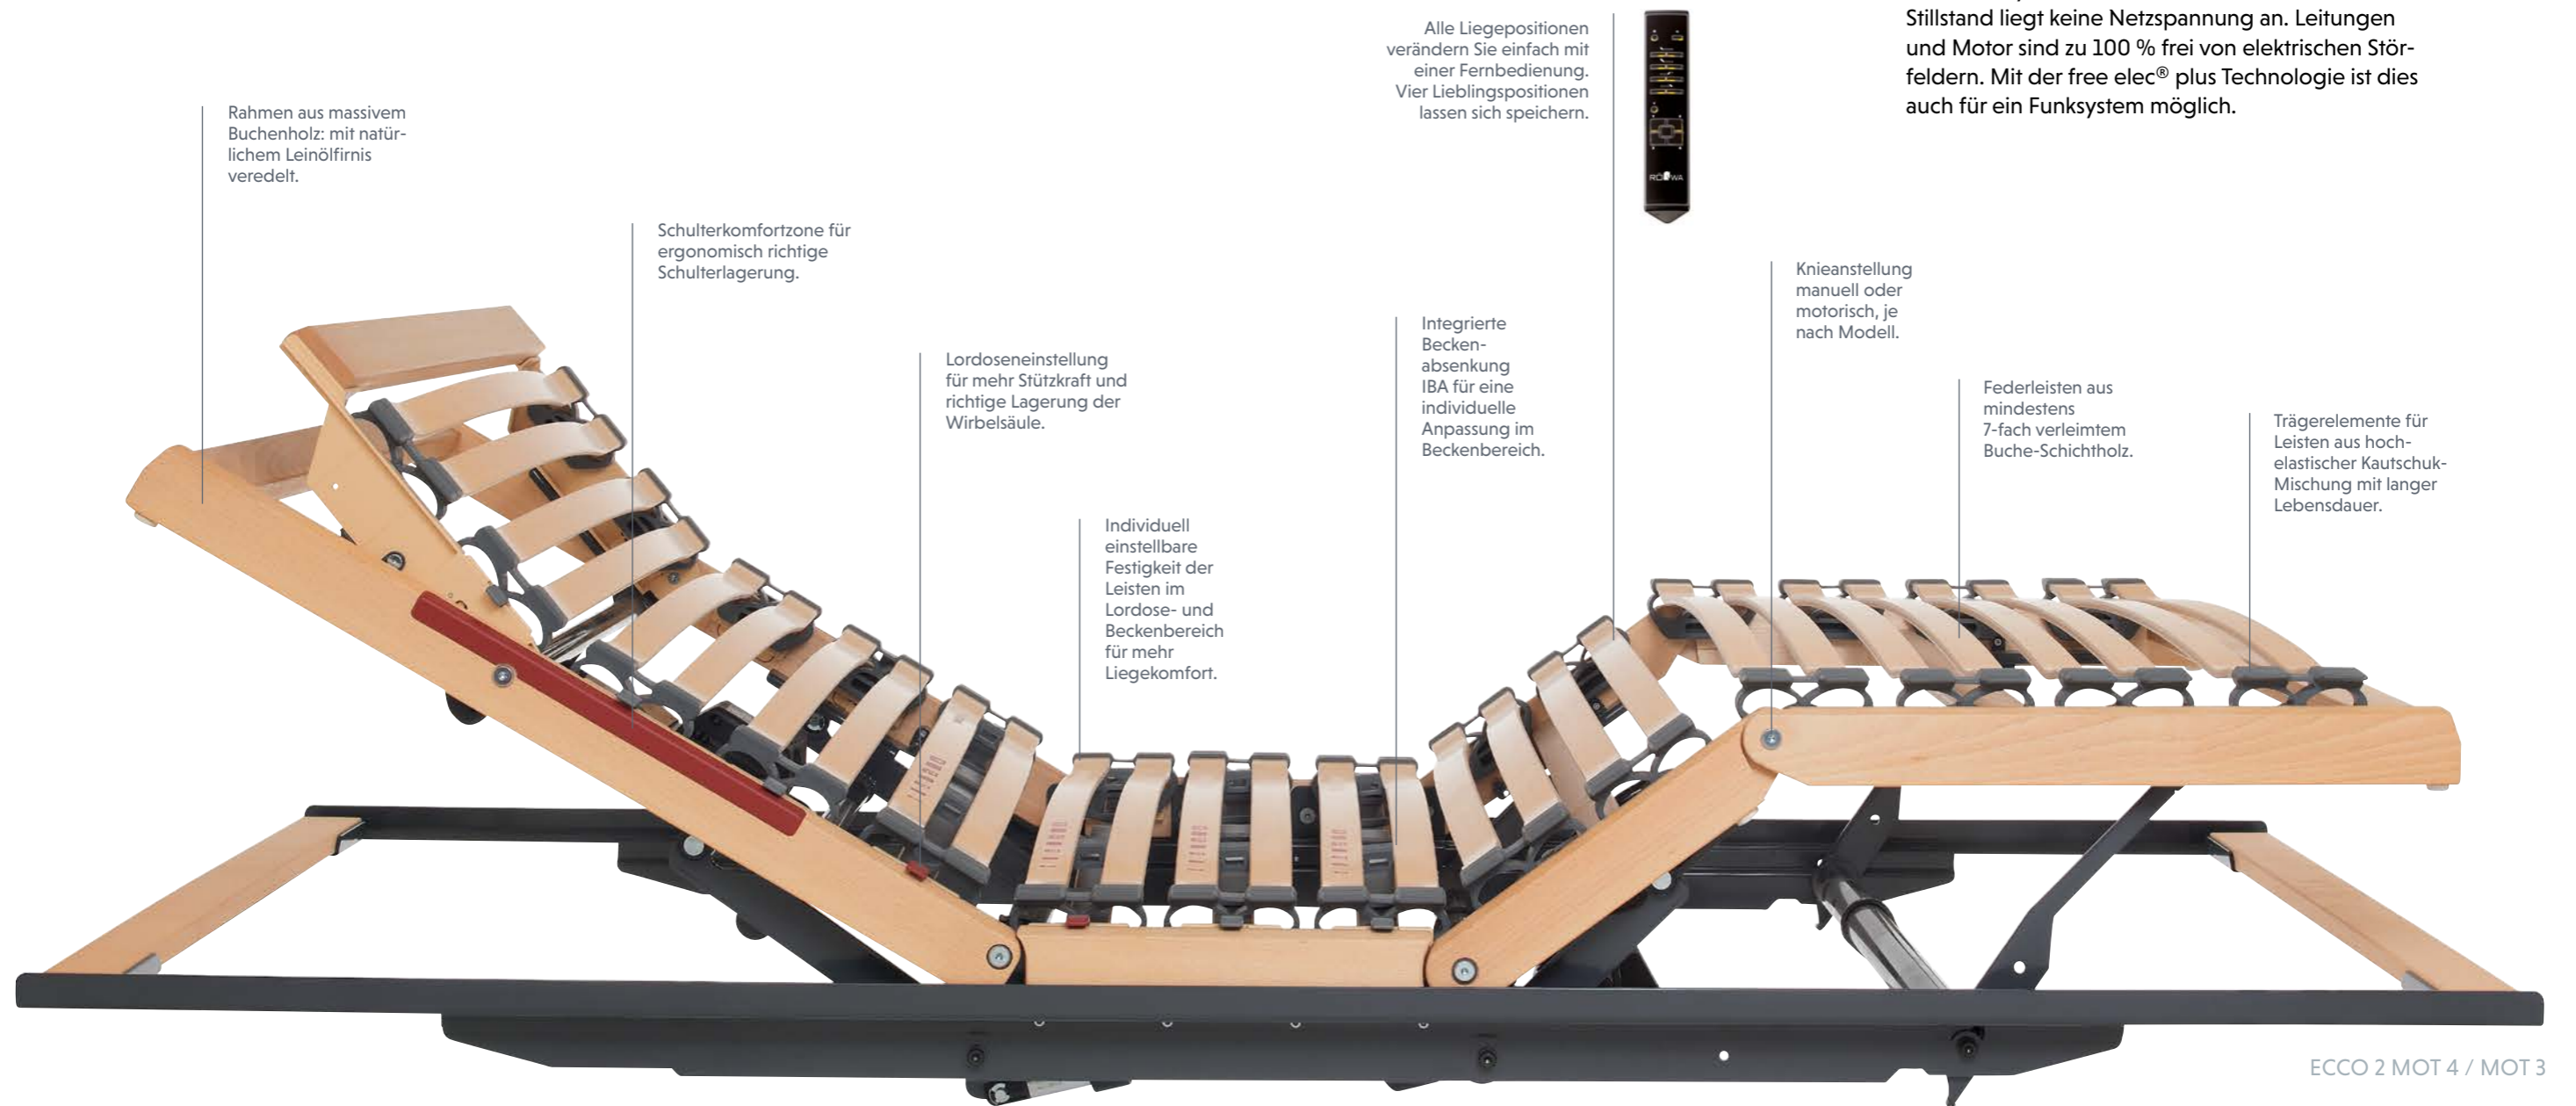

ECCO 2 LATTENROST

Der beste Lattenrost für Ihr Bettssystem

Röwa free elec®

Bei allen motorisierten Ausführungen ist eine Netzfreischaltung über die free elec®- bzw. free elec® plus-Funktion möglich. Die patentierte free elec® Schaltung verhindert elektromagnetische Felder bei Röwa Bettssystemen mit Motorrahmen. Das heißt, im Stillstand liegt keine Netzspannung an. Leitungen und Motor sind zu 100 % frei von elektrischen Störfeldern. Mit der free elec® plus Technologie ist dies auch für ein Funksystem möglich.