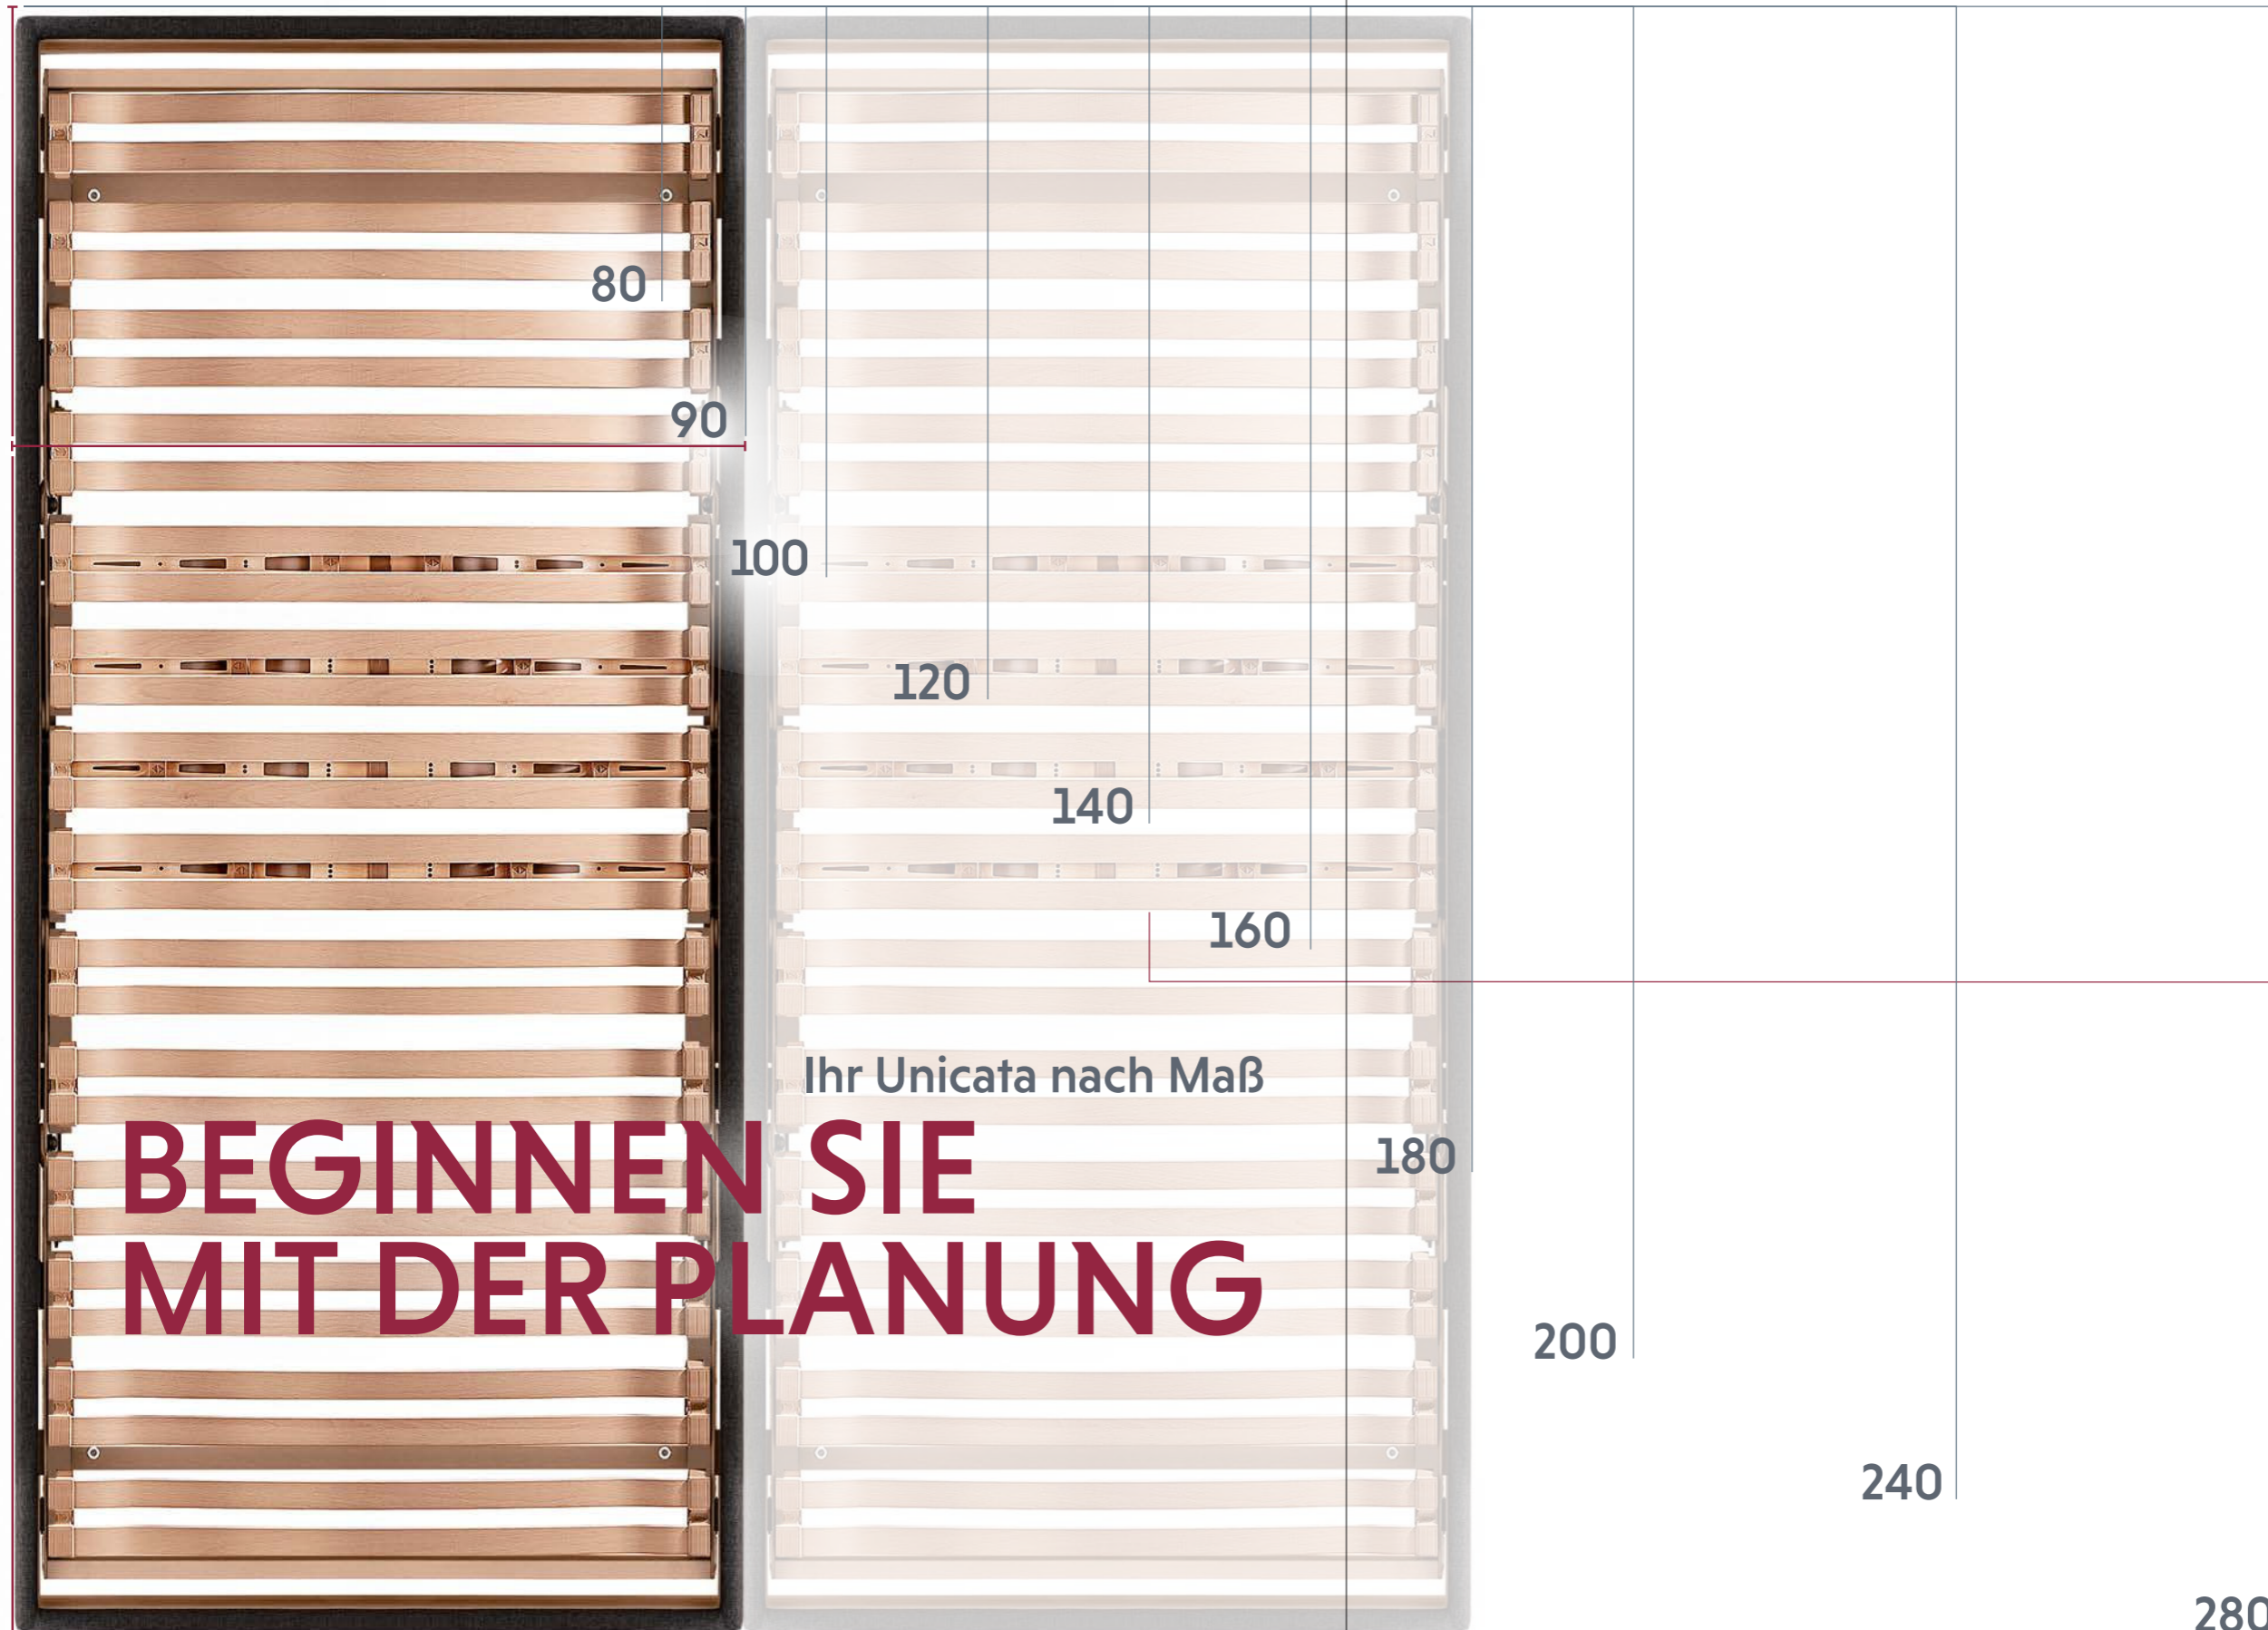

Wir können im Unicata Katalog nur einen Ausschnitt aus unserem Matratzenprogramm vorstellen, denn es umfasst insgesamt über 50 verschiedene Möglichkeiten an Aufbau und Härtegrad. Matratzen muss man ausprobieren, um den persönlich passenden Liegekomfort zu entdecken. Testen Sie Ihre neue Matratze in Ihrem Röwa Bettenhaus und erleben Sie alle Möglichkeiten.

Pflegeleicht:
Die Einfassung ist
abnehmbar und lässt sich
professionell reinigen.

Den Tag ausklingen lassen.
Genießen. Entspannen.
Unicata ist pure Lebensqualität.

SO GESTALTEN SIE IHR TRAUMBETT

Von Maßen und Möglichkeiten.

Ihr Unicata nach Maß

**BEGINNEN SIE
MIT DER PLANUNG**

Starten Sie mit dem Meterstab bei der Gestaltung Ihres Traum-
bettes. Röwa bietet alle gängigen
Abmessungen. Sie können Ihr
Bett mit einer Breite von 80 cm bis
zu 280 cm wählen. In der Länge
bieten wir 190 cm, 200 cm, 210 cm
oder 220 cm. Allerdings gibt es
bei manchen Matratzenmodellen
in den Zwischen- und Über-
maßen Einschränkungen.
Fragen Sie daher Ihren Betten-
fachberater.