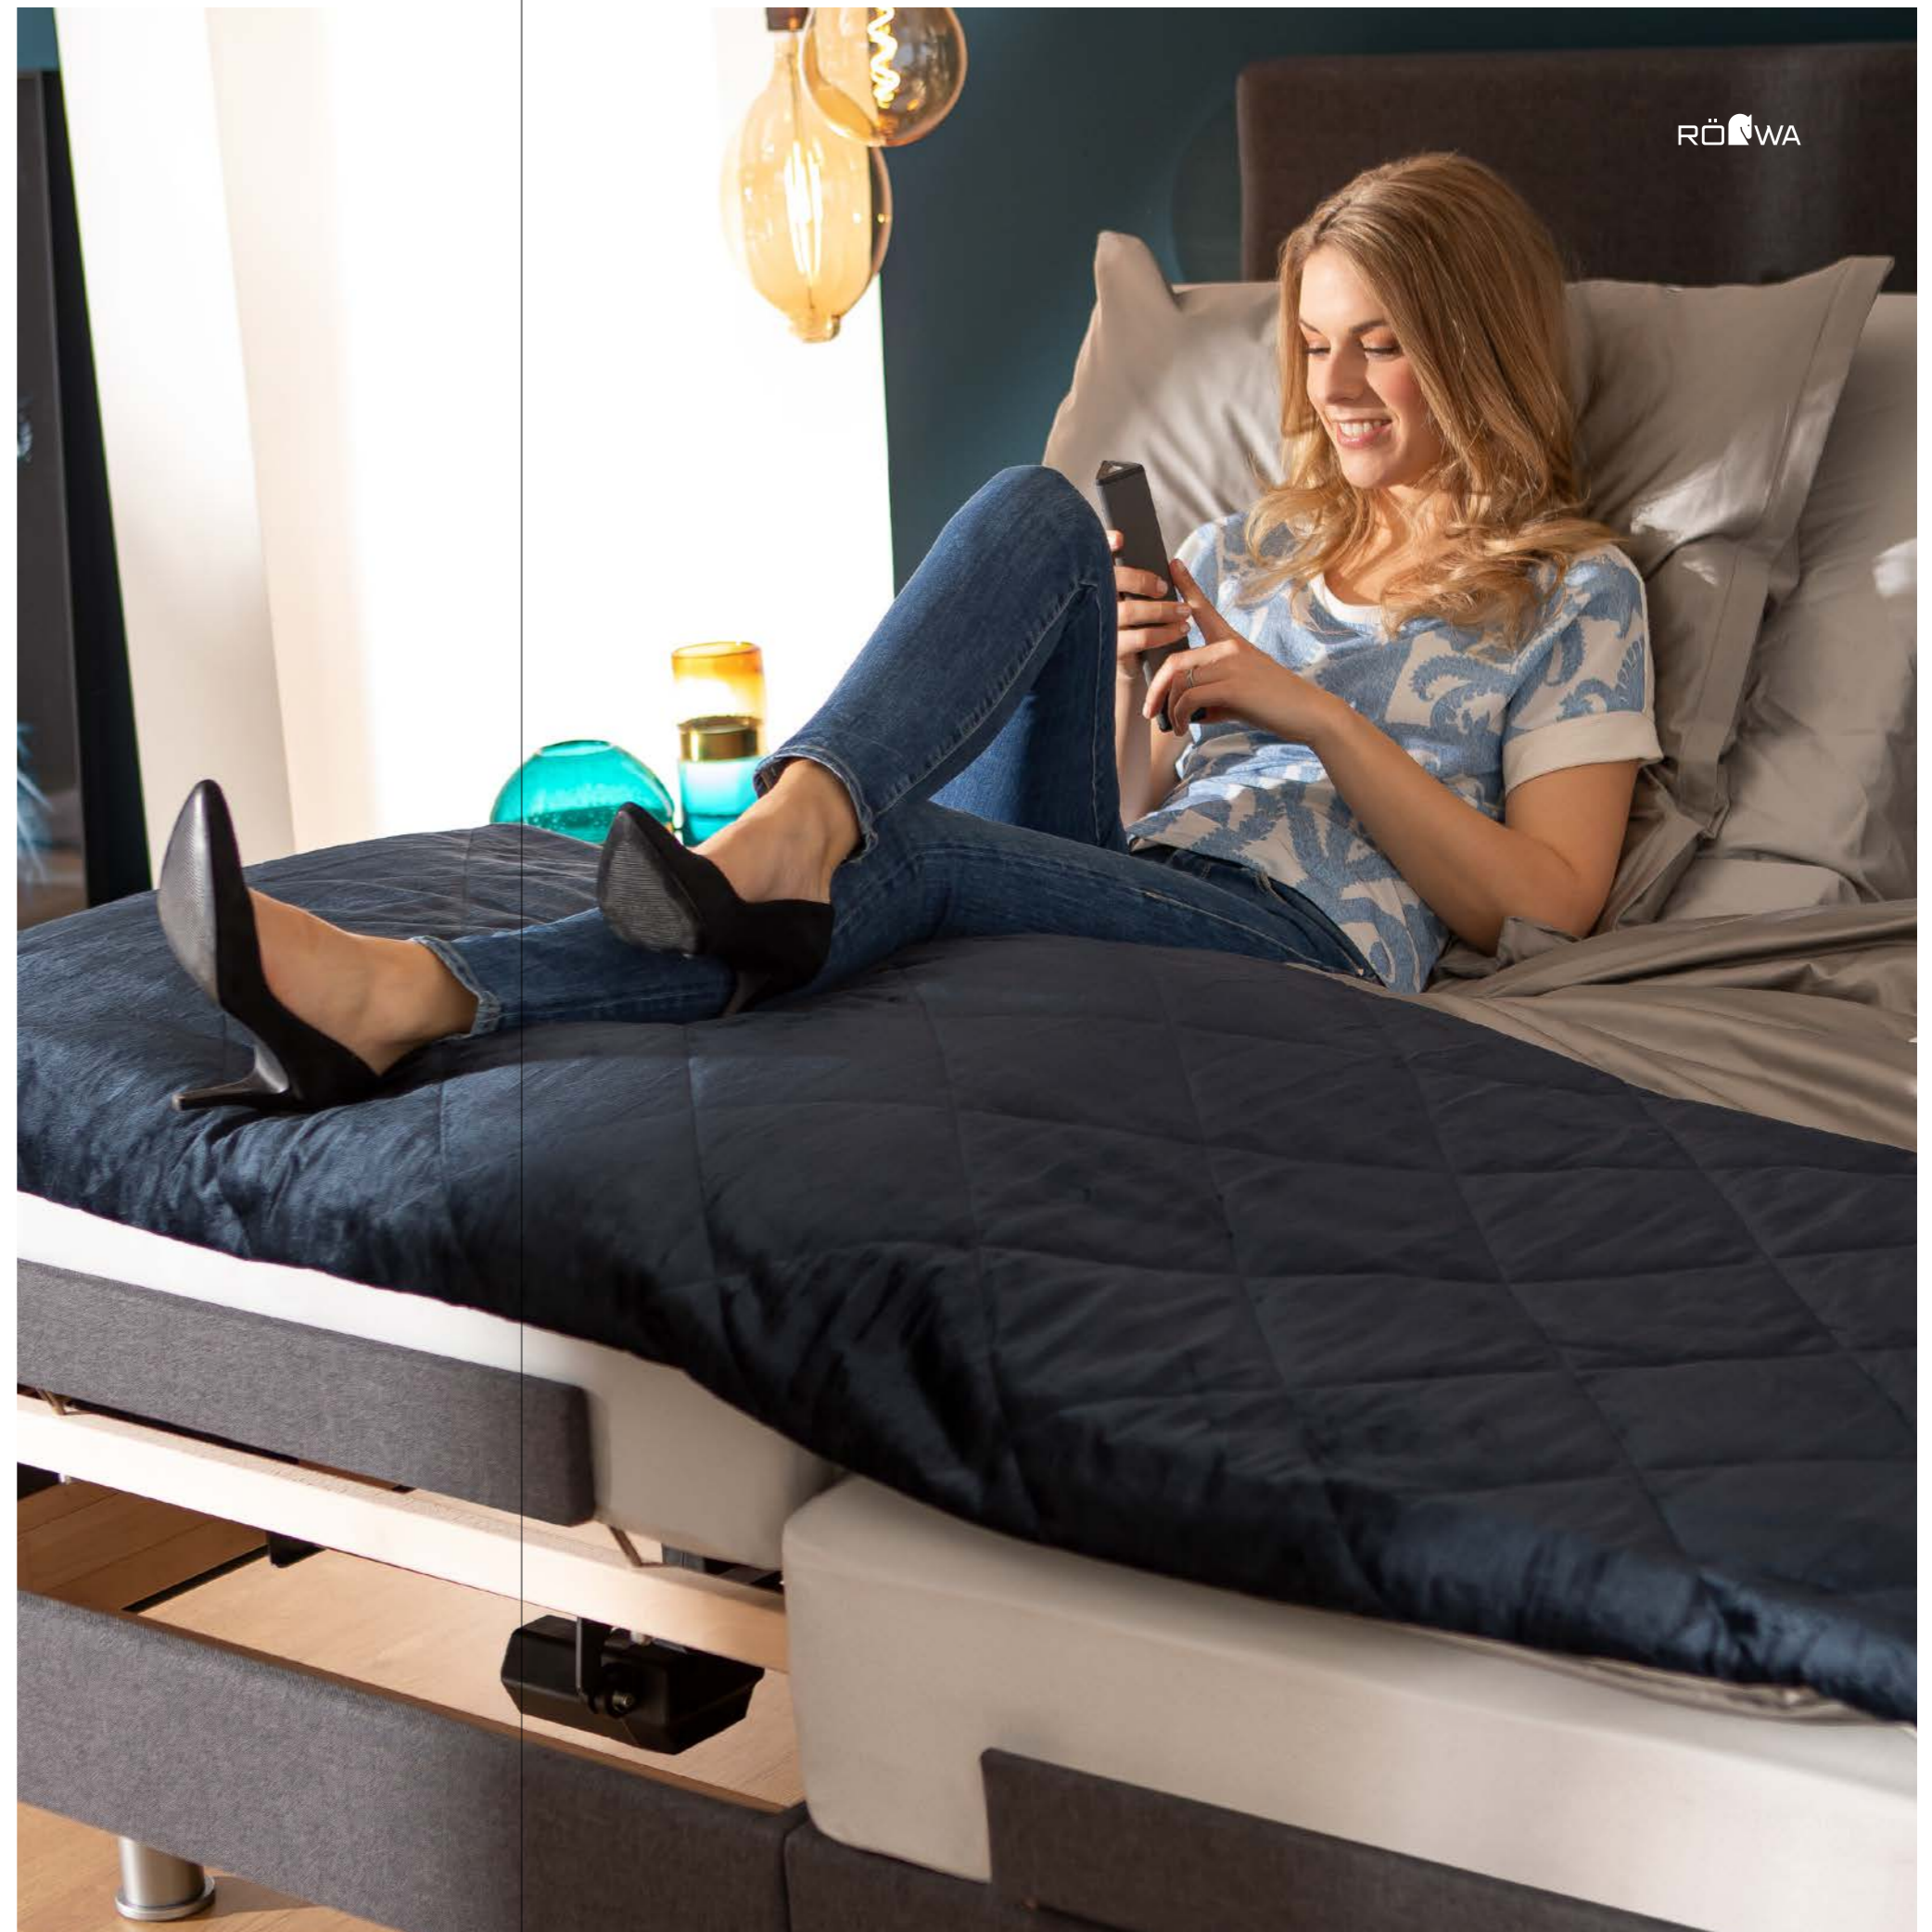

Für die
entspannten
Momente.
Einfach mal fallen
lassen und
der Alltag bleibt
draußen.