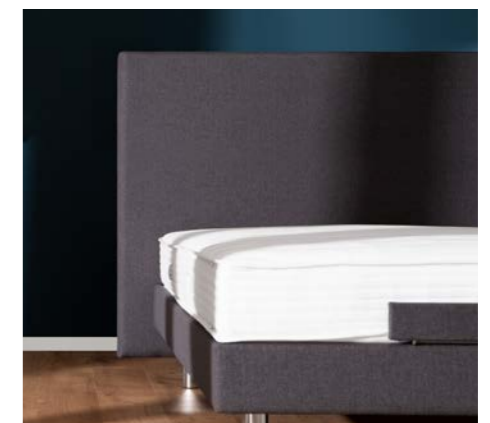

Platin
↑ 19 cm

Chromkufe
↑ 19 cm

Von Kopf bis Fuß auf
Kombinationen eingestellt

Kopfteil 0

Kopfteil S
↑ 90 cm

Kopfteil M
↑ 110 cm

Kopfteil L
↑ 130 cm

VON STOFFEN UND FARBEN