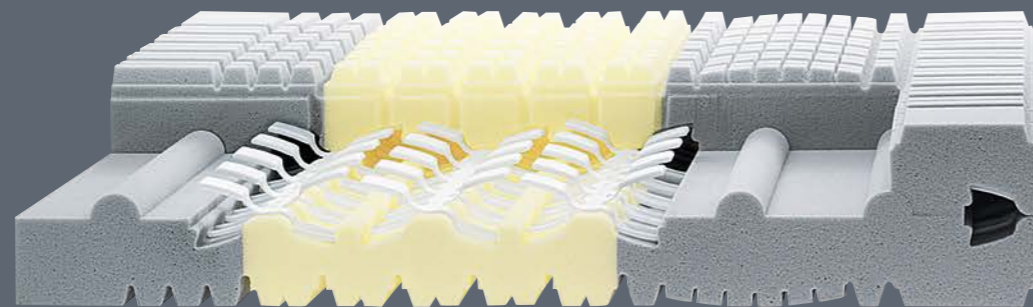

Komplettiert den
Schlafgenuss: der
gemütliche Topper.

Vollintegrierter Lattenrost

Mit dem Röwa Bett Unicata erleben Sie Röwa Schlafkultur. Stabile Basis ist die Boxframe®-Technologie im Gestaltungsrahmen, welcher für eine wohnliche Optik mit Stoff bespannt wird. Stoffdessin und Farben wählen Sie ganz nach Ihrem Geschmack. Mit dem vollintegrierten Röwa Lattenrost genießen Sie persönlichen Komfort, einstellbar auf Ihre Körpergröße, Ihr Gewicht und Liegeempfinden – wie maßgeschneidert.

Der Röwa ist vollintegriert im Röwa Unicata Bett.

Der Röwa Lattenrost vereint langlebige Ergonomie, Komfort und Qualität. Die hochwertigen, mindestens siebenfach verleimten Buchenholzleisten unterstützen Ihren Körper dabei ganz harmonisch. Die Federung ist anpassbar. Die Federleisten lagern zudem beweglich auf Kunststofffedern und vollziehen Körperbewegungen nach. Die typische Doppelschwingkontur trägt Sie harmonisch in den Schlaf und sorgt für gute Belüftung an der Matratze.

Verstellkomfort in jedem
Detail mit bis zu vier Motoren.

Komfortgenuss 4.0 Frühstück im Bett

RÖWA

Wer den Tag am liebsten entspannt beginnt, der wird sich für die ergonomischen Verstellmöglichkeiten des Lattenrostes begeistern. Rückenteil, Kopfteil, Fußbereich – so erreicht man die Lieblingsposition auf Knopfdruck und kann sie sogar in der Fernbedienung abspeichern.

DIE BESTEN MATRATZEN FÜR DAS UNICATA

Aus Handwerkskunst
wird Schlafkultur.

Unsere passenden MATRATZEN

Die Legra Serie

Nur wenn die Schulter richtig liegt, können sich Nacken- und Rückenmuskulatur nachts wirklich entspannen. Die Legra Matratzen bieten zur ergonomisch richtigen Schulterlagerung eine besondere Lösung. Bezug und Matratzenkern sind optimal aufeinander abgestimmt und verfügen über eine funktionelle Schulterzone, die sowohl in Seiten- als auch in Rückenlage die Schulterpartie optimal abstützt.