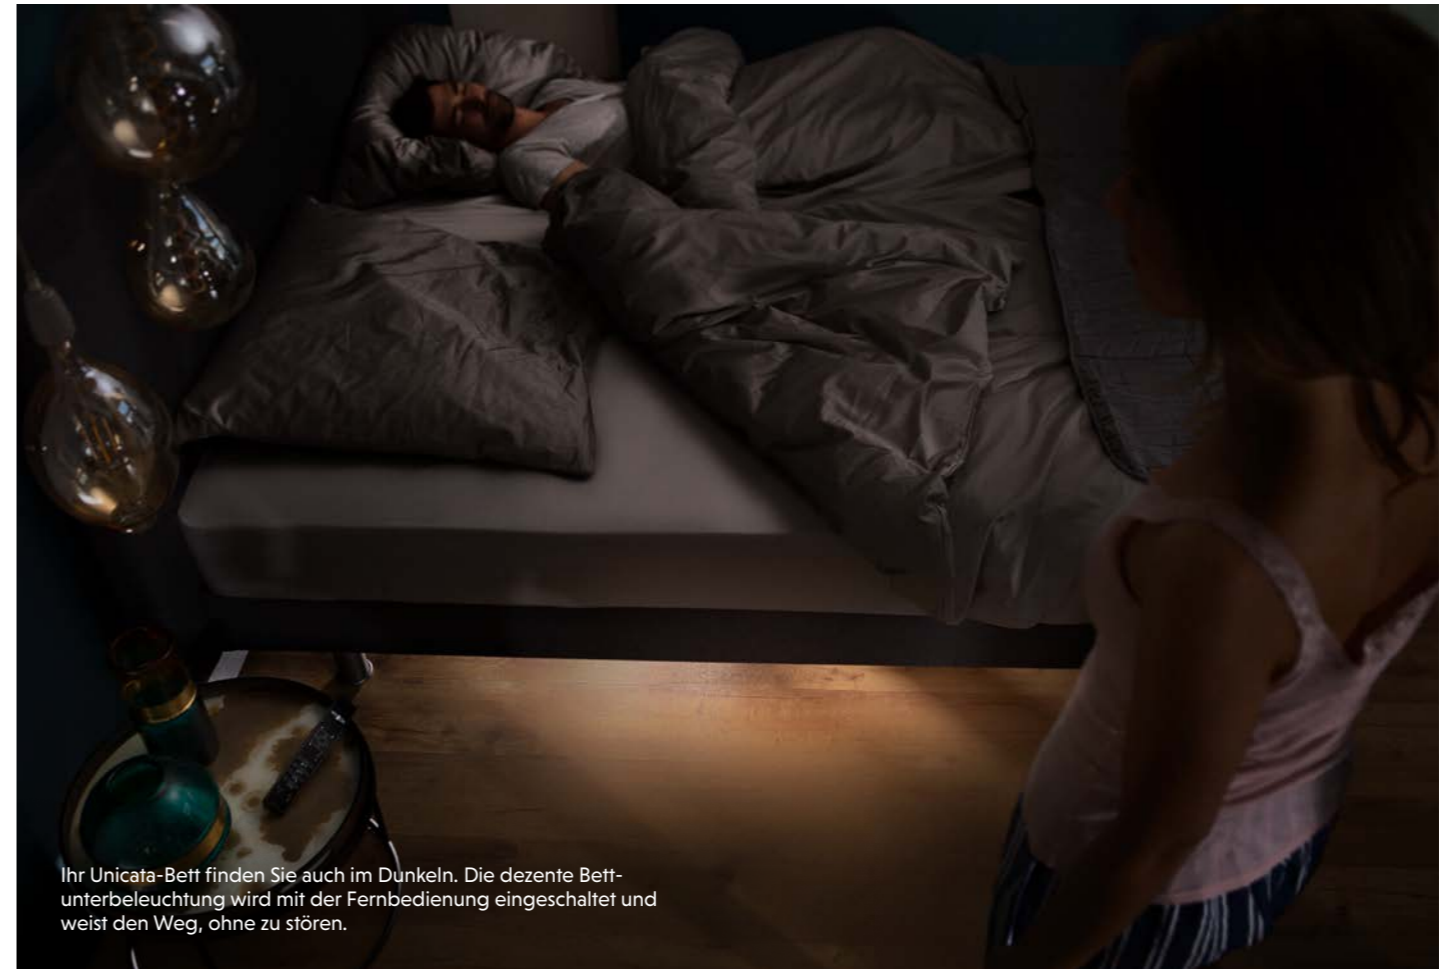

& FEATURES

Ihr Unicata-Bett finden Sie auch im Dunkeln. Die dezente Bettunterbeleuchtung wird mit der Fernbedienung eingeschaltet und weist den Weg, ohne zu stören.