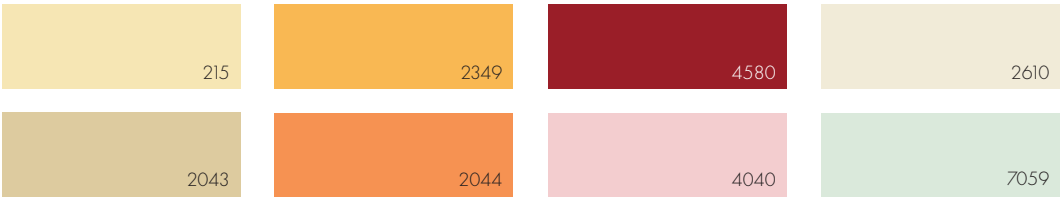

COLOURS INTERLOCK JERSEY 9200

BÜGELFREI

COLOURS 9200
AUS 100% MERZERISIERTER BAUMWOLLE
HAUTSYMPATHISCH, ABSOLUT PFLEGELEICHT

135x200 | 80x80
155x200 | 80x80
155x220 | 80x80

Nackenrolle:
40x15

Kissen:
35x40
40x40
40x60
40x80
80x80

Schweiz:
nicht erhältlich