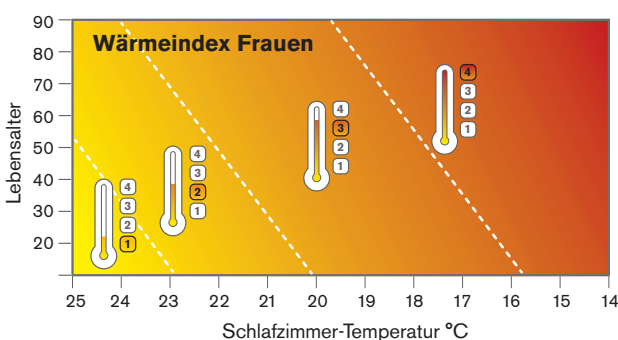

WÄRME-INDEX

Was ist der Wärmeindex?

Der Wärmeindex berücksichtigt und misst zwei entscheidende Parameter, welche die Eigenschaften eines Duvets bestimmen:

- **Das Wärmerückhaltevermögen des Duvets**
- **Die Feuchtigkeitsaufnahme des Duvets**

Beide Parameter zusammen ermöglichen es, die Duvets in vier Kategorien für unterschiedliche Bedürfnisse einzuteilen. Die Angabe des Wärmeindex haben wir zu jedem Duvet aufgeführt.

Für Schläfer mit sehr geringem Wärmebedürfnis und/oder für Schläfer in stark geheizten Schlafzimmern. Geeignet für Wasserbetten.

Für Schläfer mit hohem Wärmebedürfnis und/oder für Schläfer in kühlen Schlafzimmern.

Für Schläfer mit geringem Wärmebedürfnis und /oder für Schläfer in geheizten Schlafzimmern. Geeignet für Wasserbetten.

Doppelduvet, leichteres Einzelduvet für den Sommer, schwereres Einzelduvet für Frühling/Herbst und zusammengeknöpft für den Winter einsetzbar.

Für Schläfer mit durchschnittlichem Wärmebedürfnis und/oder für Schläfer in wenig geheizten, normal isolierten Schlafzimmern.

Richtwerte als Hilfestellung bei der Auswahl der Duvets: