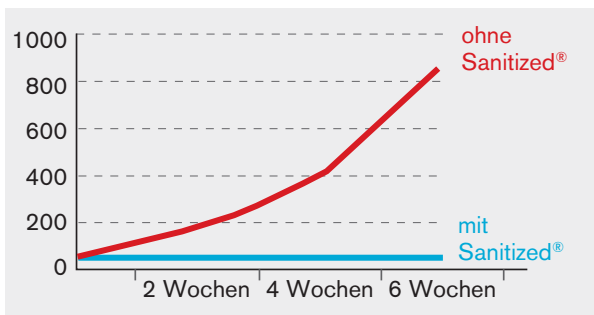

ANZAHL MILBEN

Der Schutz gegen Hausstaub-Milben, Bakterien und Schimmelpilze ist waschbeständig und bietet eine Langzeitwirkung von mehreren Jahren.

Die Schutzwirkung von Sanitized® wird von unabhängigen Instituten gemäss geltender Norm getestet und bestätigt.

Die Ausrüstung ist dermatologisch unbedenklich und erfüllt die Anforderungen des Öko-Tex-Standard 100.

Sanitized® ist eine Schweizer Firma mit Sitz in Burgdorf und global führend im Bereich der dauerhaften antimikrobiellen Veredelung von Textilien.

Nebst Duvets und Kissen mit hochwertigen Daunen, Federn oder synthetischen Füllungen führen wir auch Schutzhüllen für Duvets, Kissen und Matratzen.

Folgende Inhalte finden Sie im Kapitel **SANITIZED®**:

DAUNEN UND FEDERN

Daunen

Besonders weich und anschmiegsam

Federchen

Für optimale Stützkraft der Kissen

KUNSTFASERN

Marken-Polyesterfaser-Bällchen

Für sehr gute Stützkraft der Kissen

Marken-Polyester-Hohlfaser

Sehr weich und anschmiegsam

keine Bakterien

kein Geruch

keine Milben