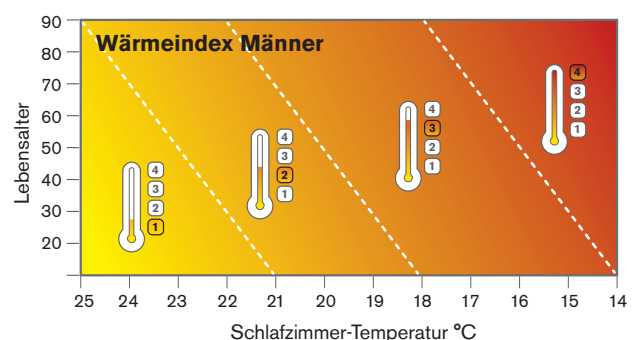

WÄRME-INDEX

Was ist der Wärmeindex?

Der Wärmeindex berücksichtigt und misst zwei entscheidende Parameter, welche die Eigenschaften eines Duvets bestimmen:

- **Das Wärmerückhaltevermögen des Duvets**
- **Die Feuchtigkeitsaufnahme des Duvets**

Beide Parameter zusammen ermöglichen es, die Duvets in vier Kategorien für unterschiedliche Bedürfnisse einzuteilen. Die Angabe des Wärmeindex haben wir zu jedem Duvet aufgeführt.

Für Schläfer mit sehr geringem Wärmebedürfnis und/oder für Schläfer in stark geheizten Schlafzimmern. Geeignet für Wasserbetten.

Für Schläfer mit hohem Wärmebedürfnis und/oder für Schläfer in kühlen Schlafzimmern.

Für Schläfer mit geringem Wärmebedürfnis und /oder für Schläfer in geheizten Schlafzimmern. Geeignet für Wasserbetten.

Doppelduvet, leichteres Einzelduvet für den Sommer, schwereres Einzelduvet für Frühling/Herbst und zusammengeknöpft für den Winter einsetzbar.

Für Schläfer mit durchschnittlichem Wärmebedürfnis und/oder für Schläfer in wenig geheizten, normal isolierten Schlafzimmern.

Richtwerte als Hilfestellung bei der Auswahl der Duvets: