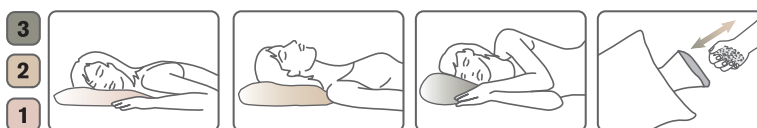

Nachfüllbare Kissen, in der Höhe anpassbar, geeignet für Bauch-, Rücken- und Seitenschläfer.